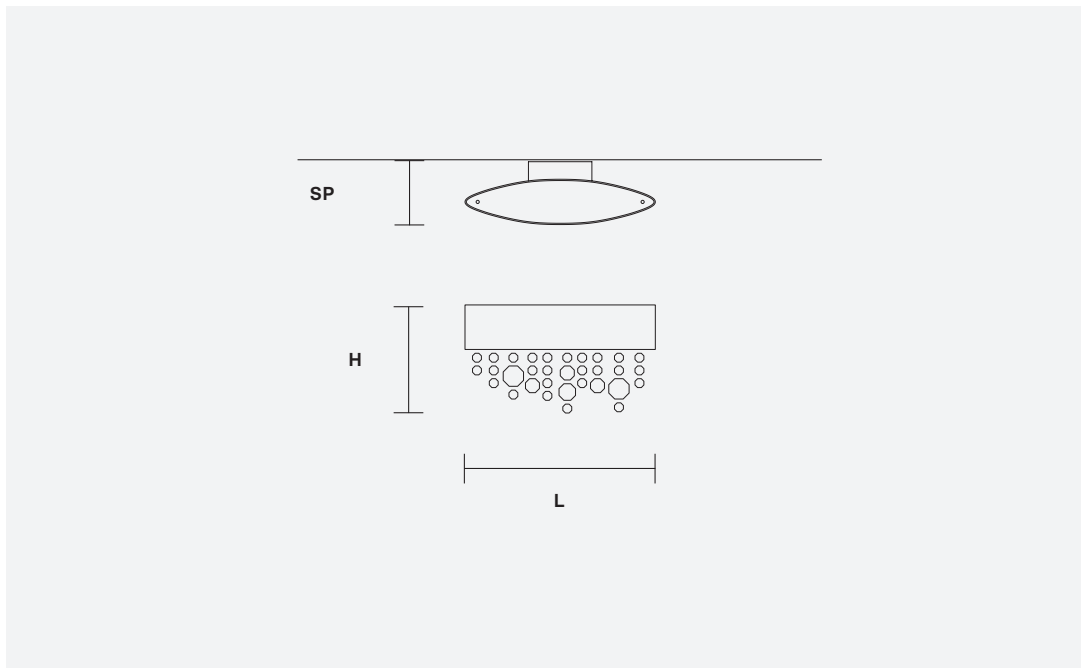

Lampe avec structure en métal verni, breloques en verre italien verni.

Лампа с металлическим окрашенным каркасом, подвесы из окрашенного итальянского стекла.

H 18 cm / 7.09"

L 30 cm / 11.81"

SP 10 cm / 3.94"

TRADITIONAL LIGHTING

1xR7s 78 mmx80 W max

USA 1xE12x40 W max  
(not included)

LED LIGHTING

UP LED x 5.8 W CRI>80  
3000 K - 924 lm

DOWN LED x 5.8 W CRI>80  
3000 K - 924 lm

Dimmable: 1-10V + PUSH

V95 Matt white frame comes with cold colours pendants (ex P06 / WH-M)