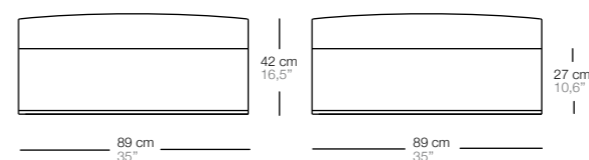

mood xl modulo reposapiés
footstool module

tapicería de exterior
outdoor upholstery

tejido
fabric

funda impermeable
waterproof cover

código
code

2323303--

232390025

almohadón módulo reposapiés (asiento)
footstool module cushion (seat)

código
code

2323400--

+

tejido
fabric