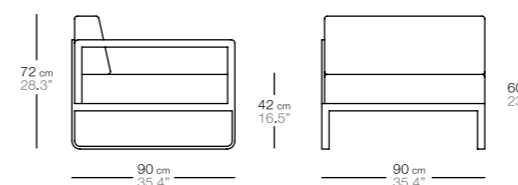

sit lateral derecho
right side

código
code

color pintura
painting colour

12257--10

funda impermeable
waterproof cover

122590025

+

almohadón mód. lateral
(1 asiento, 1 respaldo largo)
side module cushion
(1 seat, 1 long cushion)

código
code

tejido
fabric

1227403--