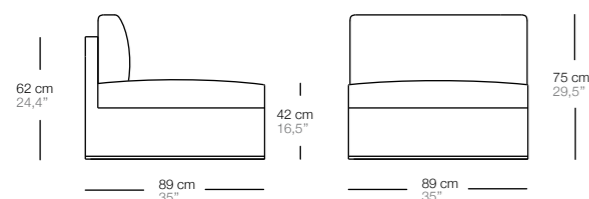

mood xl modulo central
centre module

tapicería de exterior
outdoor upholstery

tejido
fabric

funda impermeable
waterproof cover

código
code

2324303--

232490025

+

almohadón módulo (asiento, respaldo)
module cushion (seat, back)

tejido
fabric

código
code

2324400--