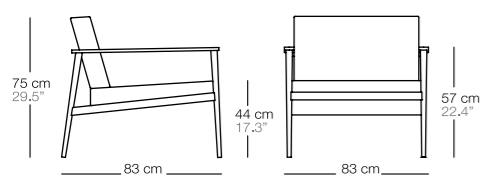

14127--10

funda impermeable  
*waterproof cover*

141290025

**almohadón banco 2 plazas**  
*2 seater bench cushion*

**código**  
*code*

tejido  
*fabric*

1412400--

**vint sofá 1 plaza**  
*lounge sofa*