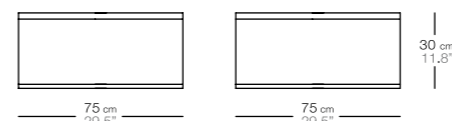

mood pouf 75
pouf 75

tapicería de exterior
outdoor upholstery

tejido
fabric

funda impermeable
waterproof cover

código
code

0623380--

062398025