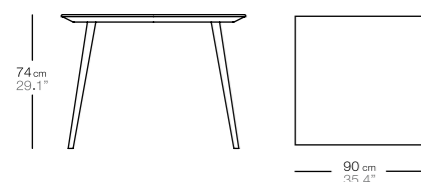

funda impermeable  
waterproof cover

**código**  
code

14740--50

14740--70

14740--/--

14740--/--

147098225

**vint mesa 90x90x74**  
table 90x90x74