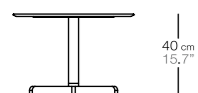

color pintura / sobre aluminio pintado  
painting colour / painted aluminum top

funda impermeable  
waterproof cover

**código**  
code

12750--50

12750--/--

12750--70

12750--/--

126096825