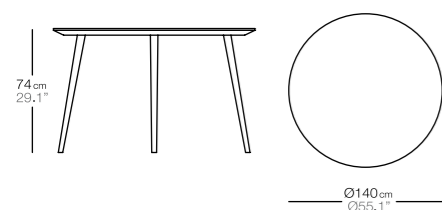

vint mesa Ø 140x74
table Ø 140x74

color pintura / sobre compact blanco
painting colour / white compact top

color pintura / sobre madera iroko
painting colour / iroko wood top

color pintura / sobre dekton
painting colour / dekton top

funda impermeable
waterproof cover

código
code

14420--50

14420--70

14420--/--

144099325

vint mesa baja Ø 45x40
low table Ø 45x40

color pintura / sobre compact blanco
painting colour / white compact top

color pintura / sobre madera iroko
painting colour / iroko wood top

color pintura / sobre aluminio pintado
painting colour / painted aluminum top

color pintura / sobre dekton
painting colour / dekton top

funda impermeable
waterproof cover

código
code

14730--50

14730--70

14730--/--

14730--/--

144098325