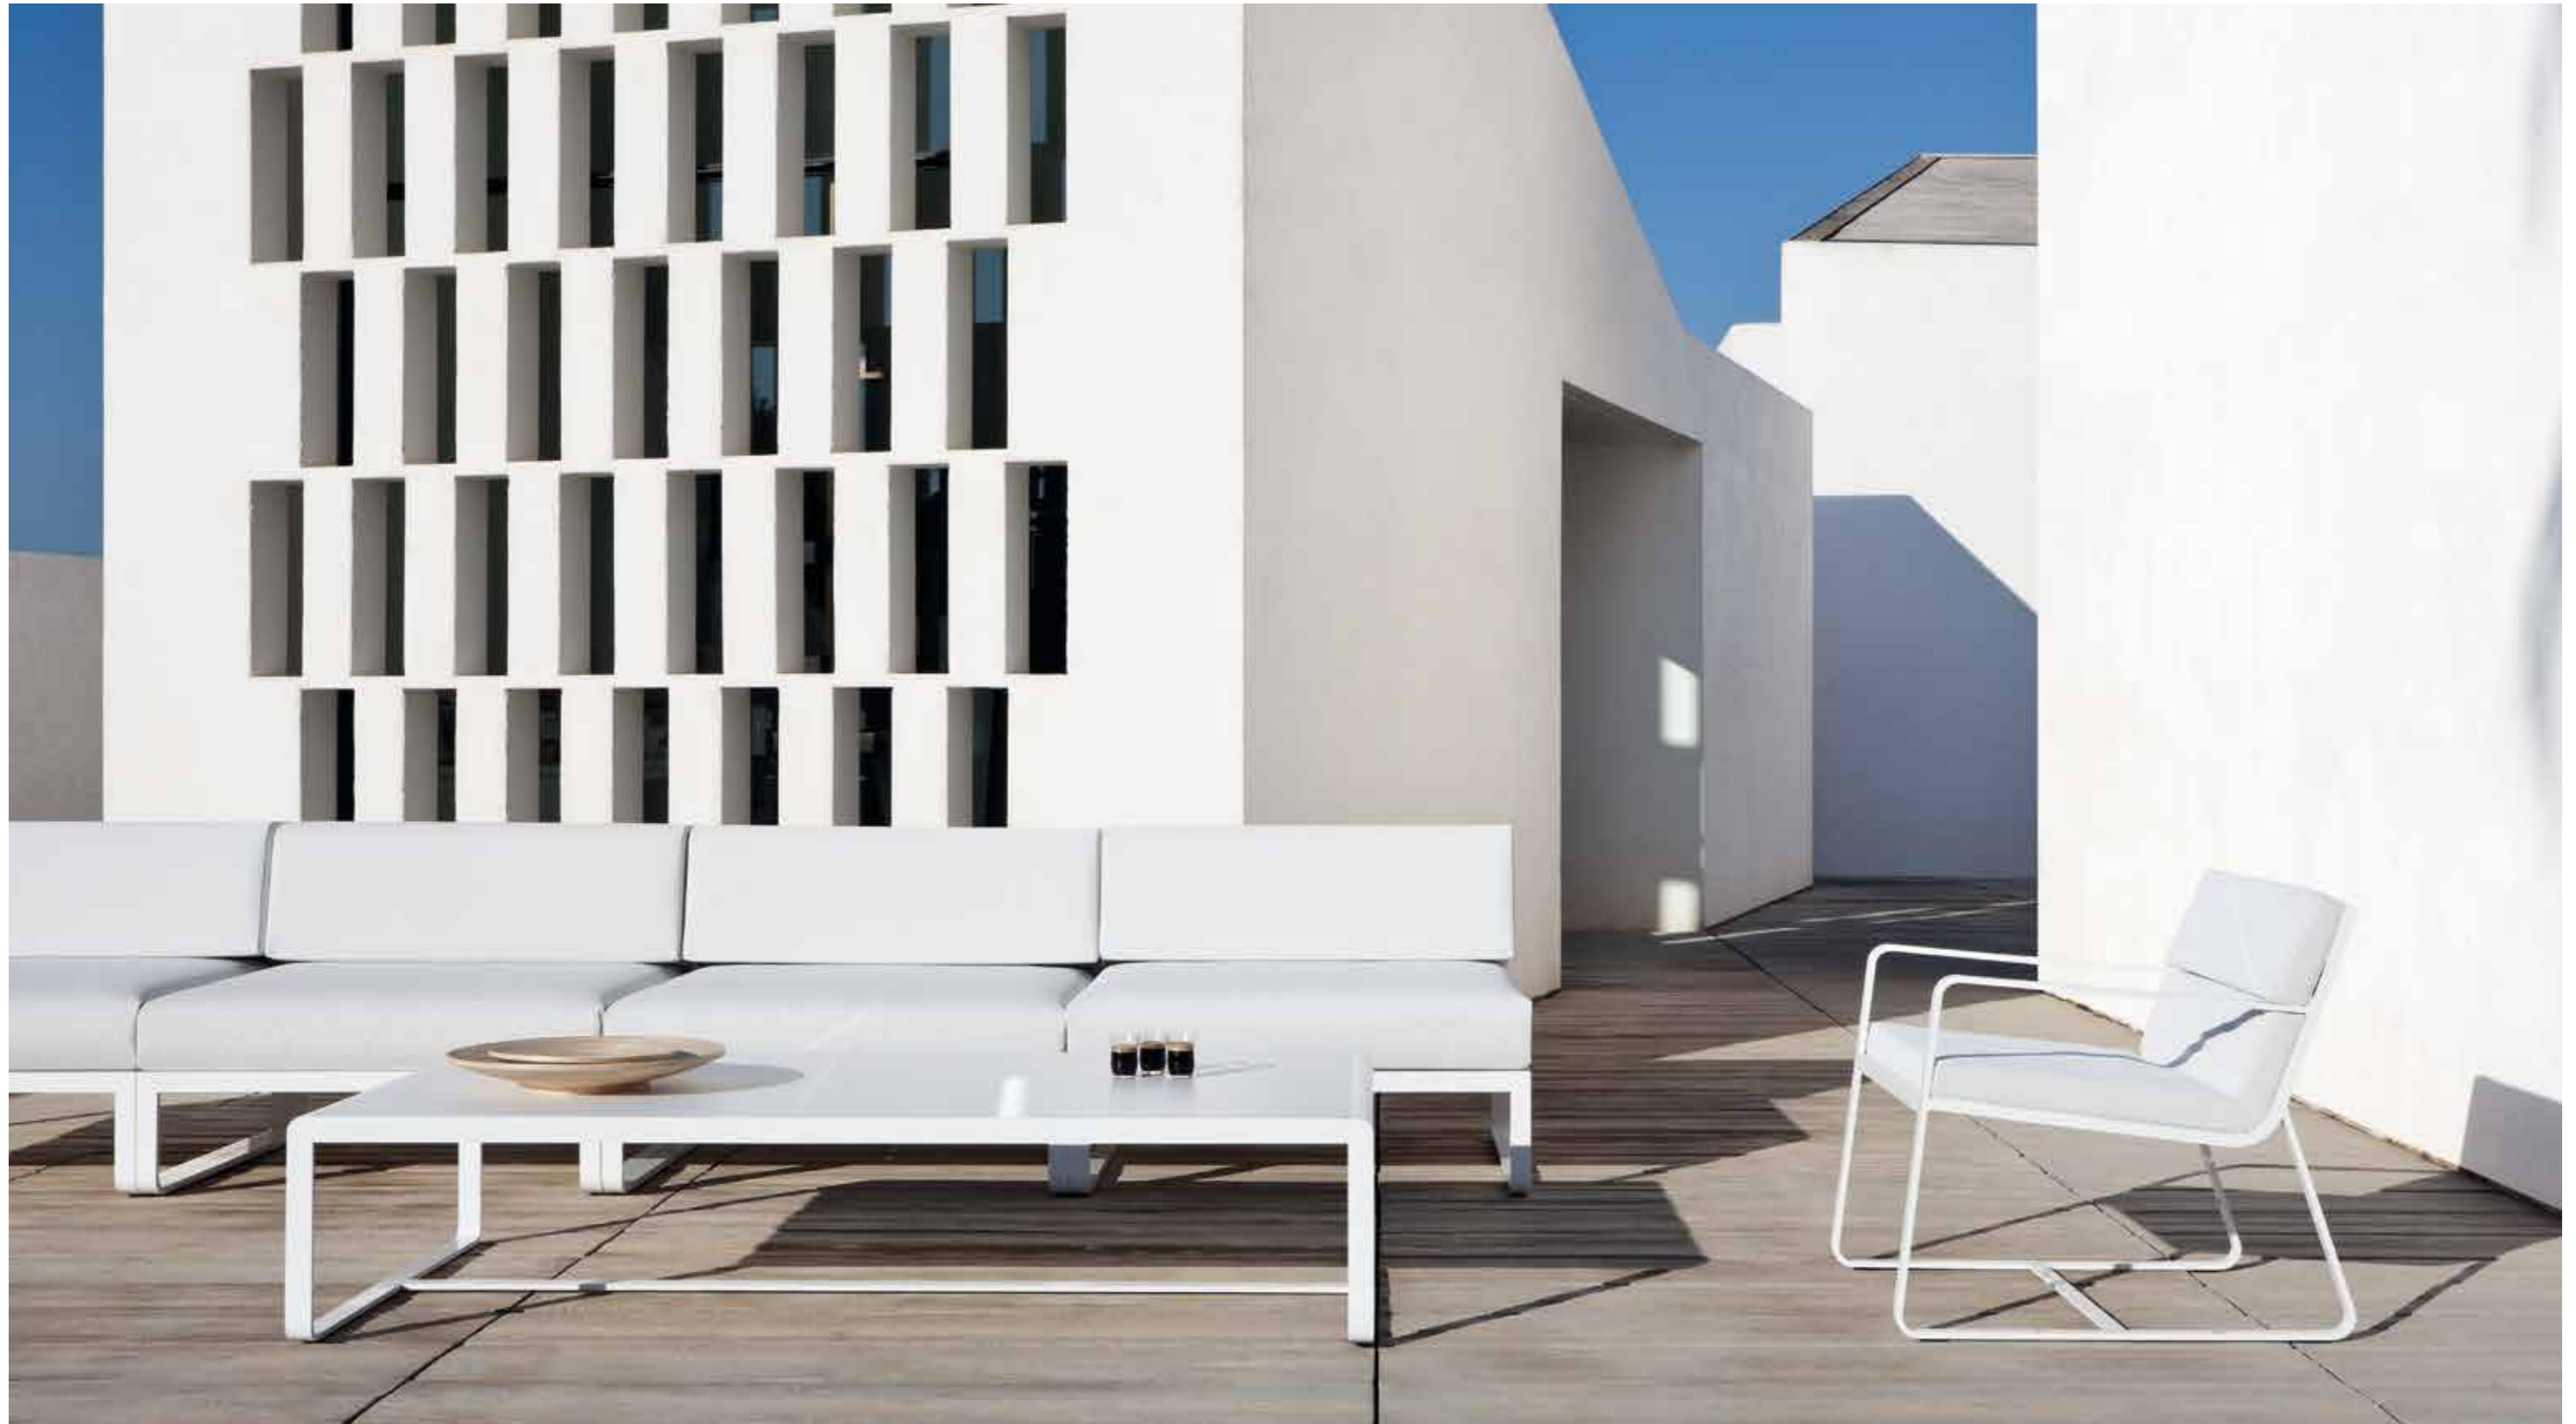

sit grafito | acrílico black grey
sofá 1 plaza

sit grafito | black grey acrylic
lounge sofa

sit blanco | vinytex blanco perla
módulo central
sillón bajo
mesa baja, compact blanco

sit white | white pearl vinytex
central module
low armchair
low table, compact blanco