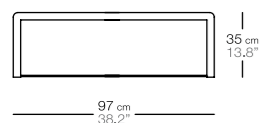

sit mesa baja 97x92x35
low table 97x92x35

color pintura / sobre compact blanco
painting colour / white compact top

color pintura / sobre cristal pintado
painting colour / painted glass top

color pintura / sobre madera iroko
painting colour / iroko wood top

color pintura / sobre aluminio pintado
painting colour / painted aluminum top

funda impermeable
waterproof cover

código
code

12750--50

12750--/--

12750--70

12750--/--

126096825