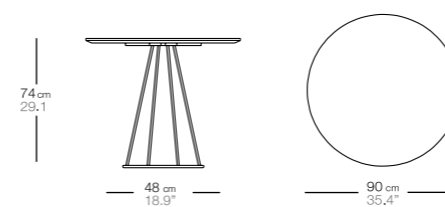

**illa mesa ø90x74**  
table ø90x74

**código**  
code

color pintura / sobre compact blanco  
painting colour / white compact top

20370--50

color pintura / sobre madera iroko  
painting colour / iroko wood top