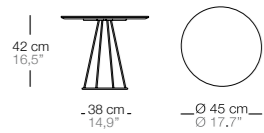

203899325

**illa mesa baja Ø110x40**  
low table Ø110x40

color pintura / sobre compact blanco  
painting colour / white compact top

color pintura / sobre madera iroko  
painting colour / iroko wood top

color pintura / sobre aluminio  
painting colour / aluminum top

**illa mesa baja Ø45x40**  
low table Ø45x40

color pintura / sobre compact blanco  
painting colour / white compact top

color pintura / sobre madera iroko  
painting colour / iroko wood top

color pintura / sobre aluminio  
painting colour / aluminum top