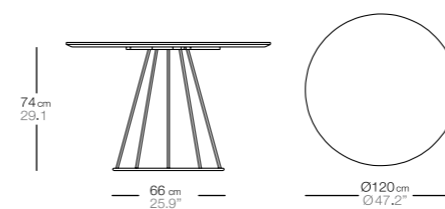

illa mesa ø120x74
table ø120x74

código
code

color pintura / sobre compact blanco
painting colour / white compact top

20410--50

color pintura / sobre madera iroko
painting colour / iroko wood top

20410--70

color pintura / sobre dekton
painting colour / dekton top

20410--/--

funda impermeable
waterproof cover

204199325