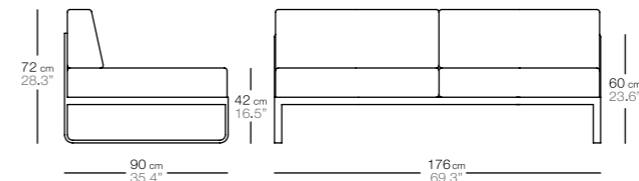

+

**almohadón reposapiés (asiento)**  
*footstool cushion (seat)*

**código**  
*code*

tejido  
*fabric*

1223400--

**sit sofa 2 plazas, sin brazos**  
*2 seater sofa, no armrests*

**código**  
*code*

color pintura  
*painting colour*