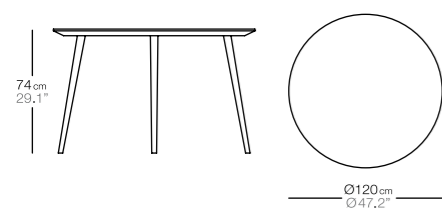

funda impermeable  
waterproof cover

**código**  
code

14730--50

14730--70

14730--/--

14730--/--

144098325

**vint mesa Ø 120x74**  
table Ø 120x74