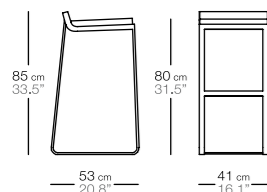

12517--10

+

funda impermeable  
waterproof cover

125190025

tejido  
fabric

1221400--

**sit taburete con respaldo 78**  
back rest barstool 78

**código**  
code