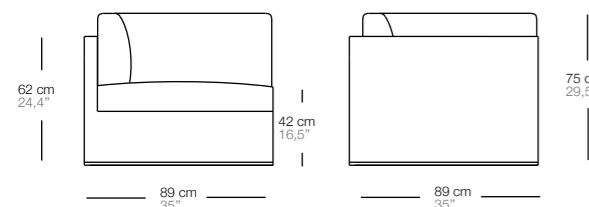

mood xl modulo esquinero
corner module

tapicería de exterior
outdoor upholstery

tejido
fabric

funda impermeable
waterproof cover

código
code

2327303--

232790025

+

almohadón módulo esquinero
(1 asiento, 2 respaldos)
corner module cushion
(1 seat, 2 backs)

tejido
fabric

código
code

2327400--