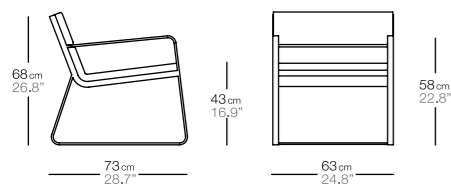

sit sillón bajo
low armchair

código
code

color pintura / tejido
painting colour / fabric

12203--/--

funda impermeable
waterproof cover

122090025