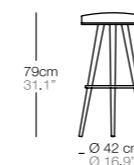

**almohadón sofá 2 plazas**  
*(asiento, respaldo)*  
*2 seater sofa cushion*  
*(seat, back)*

**código**  
*code*

tejido  
*fabric*

1421400--

**vint taburete alto**  
*high barstool*

**código**  
*code*

color pintura / tejido  
*painting colour / fabric*