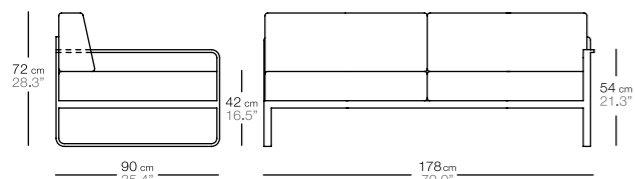

125090025

+

**almohadón sofá 2 plazas (asiento, respaldo)**  
*2 seater sofa cushion (seat, back)*

**código**  
*code*

tejido  
*fabric*

1221400--

\*COLORES PINTURA, TEJIDOS Y SOBRES MESA. Ver apartado "Acabados" (página 177)  
\*PAINTING COLORS, FABRICS and TABLE TOPS. See section "Finishes" (page 177)