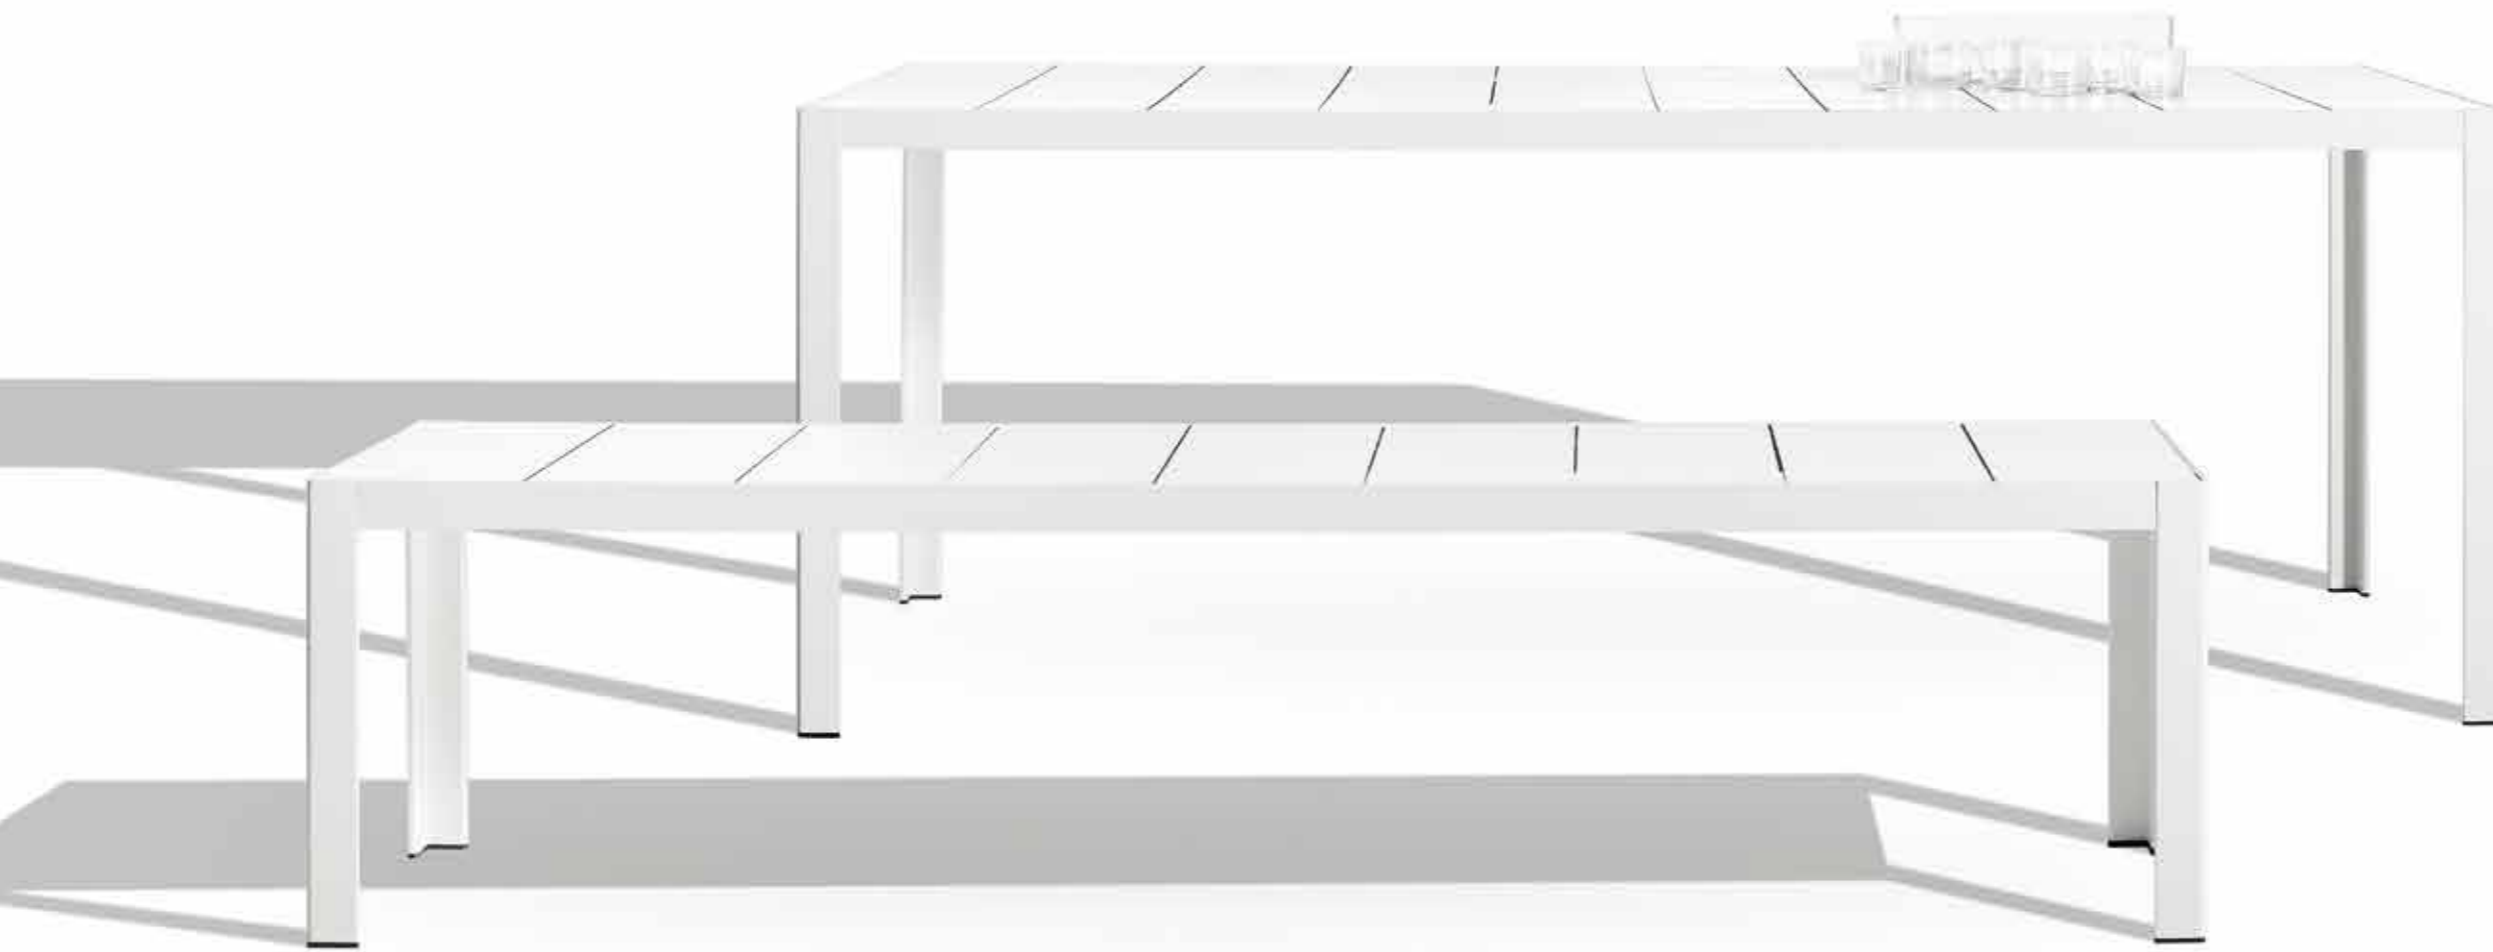

dat blanco | lamas compact blanco
mesa 180x90x74
banco 180x40x45

dat white | white compact slats
table 180x90x74
bench 180x40x45