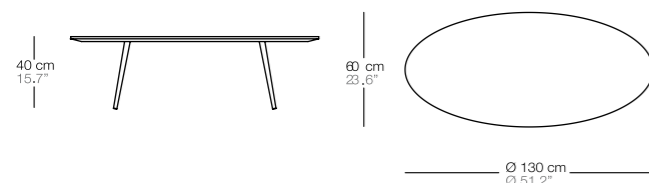

funda impermeable  
waterproof cover

**código**  
code

14380--50

14380--70

14380--/--

144096870

**vint mesa baja oval 130x60x40**  
oval low table 130x60x40

color pintura / sobre compact blanco  
painting colour / white compact top