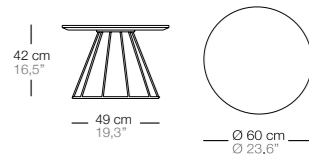

**illa brasero**  
fire place

color pintura base  
base painting colour

funda impermeable  
waterproof cover

**código**  
code

20630--00

206390025

**illa mesa baja Ø60x40**  
low table Ø60x40

color pintura / sobre compact blanco  
painting colour / white compact top