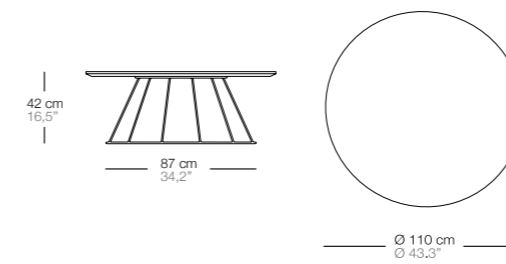

203899325

**illa mesa baja Ø110x40**  
low table Ø110x40

color pintura / sobre compact blanco  
painting colour / white compact top

color pintura / sobre madera iroko  
painting colour / iroko wood top

color pintura / sobre aluminio  
painting colour / aluminum top