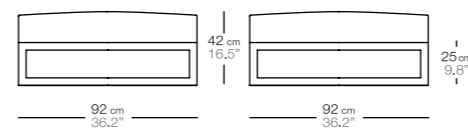

nude modulo reposapiés
footstool module

código
code

color pintura
painting colour

142332610

funda impermeable
waterproof cover

142390025

código
code

tejido
fabric

0823400--