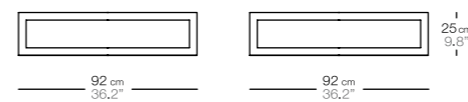

nude modulo mesa baja
low table module

código
code

color pintura / sobre compact blanco
painting colour / white compact top

14750--50

color pintura / sobre cristal pintado
painting colour / painted glass top

14750--/--

color pintura / sobre madera iroko
painting colour / iroko wood top

14750--70

color pintura / sobre aluminio pintado
painting colour / painted aluminum top

14750--/--

funda impermeable
waterproof cover

147090025