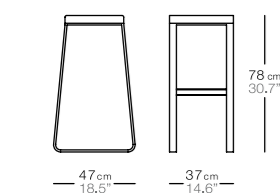

sit taburete 78
barstool 78

código
code

color pintura / tejido
painting colour / fabric

funda impermeable
waterproof cover

12143--/--

121490025