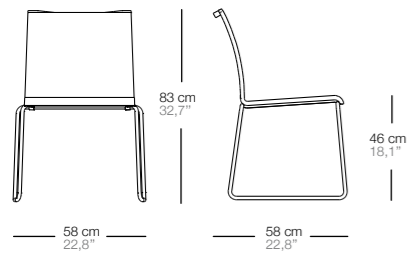

club silla
chair

pintura aluminio
aluminium painting

vinytex
vinytex

código
code

blanco textura
texture white

white sun
white sun

031102211

grafito antracita
grafito antracita

black antracita
black antracita

031105410

funda impermeable
waterproof cover

031190025