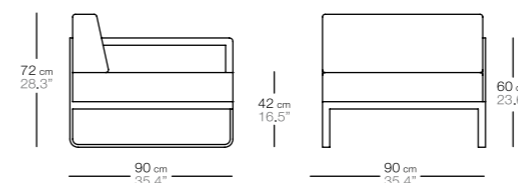

**sit sillón**  
*armchair*

**código**  
*code*

color pintura / tejido  
*painting colour / fabric*

12103--/--

funda impermeable  
*waterproof cover*

121090025

**sit lateral izquierdo**  
*left side*

**código**  
*code*