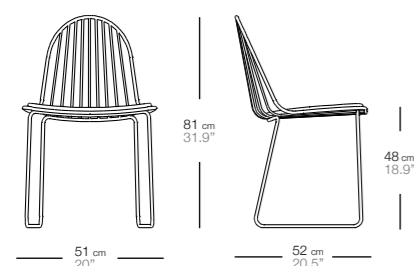

**código**  
code

tejido  
fabric

2084400--

**illa sillón, revestimiento**  
armchair, back pad

**código**  
code

tejido  
fabric

2010011--

**illa silla**  
chair