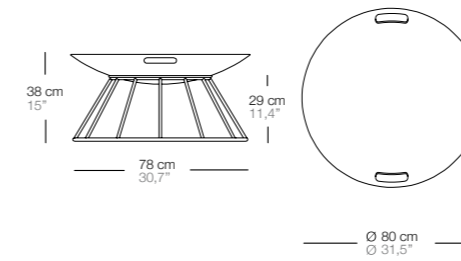

código
code

20730--50

20730--70

20730--/--

20730--/--

207399325

illa brasero
fire place

color pintura base
base painting colour

funda impermeable
waterproof cover

código
code

20630--00

206390025

illa mesa baja Ø60x40
low table Ø60x40

color pintura / sobre compact blanco
painting colour / white compact top

color pintura / sobre madera iroko
painting colour / iroko wood top

color pintura / sobre aluminio
painting colour / aluminum top

color pintura / sobre dekon
painting colour / dekon top

funda impermeable
waterproof cover

código
code

20740--50

20740--70

20740--/--

20740--/--

207499325