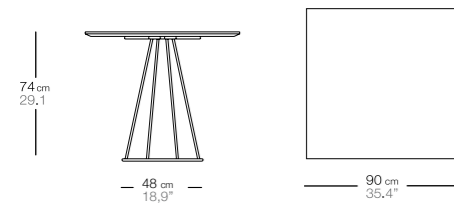

illa mesa 90x90x74
table 90x90x74

color pintura / sobre compact blanco
painting colour / white compact top

color pintura / sobre madera iroko
painting colour / iroko wood top

color pintura / sobre dekon
painting colour / dekon top

funda impermeable
waterproof cover