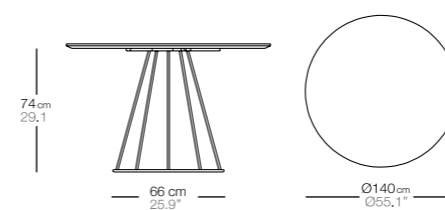

illa mesa ø140x74
table ø140x74

código
code

color pintura / sobre compact blanco
painting colour / white compact top

20420--50

color pintura / sobre madera iroko
painting colour / iroko wood top

20420--70

color pintura / sobre dekton
painting colour / dekton top

20420--/--

funda impermeable
waterproof cover

204299325