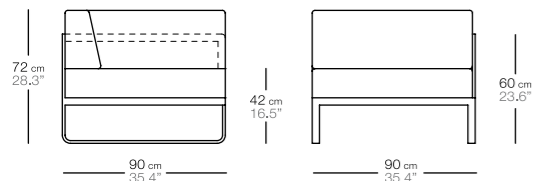

sit esquinero izquierdo
left corner

código
code

color pintura
painting colour

12267--10

funda impermeable
waterproof cover

122690025

+

almohadón esquinero izquierdo
(1 asiento, 2 respaldos)
left corner cushion
(1 seat, 2 backs)

código
code

tejido
fabric

1226400--