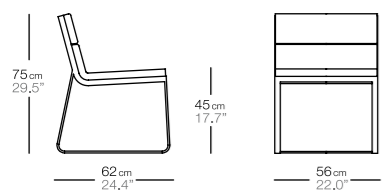

funda impermeable  
waterproof cover

**código**  
code

14610--50

14610--70

14610--/--

14610--/--

146095725

**sit silla**  
*chair*