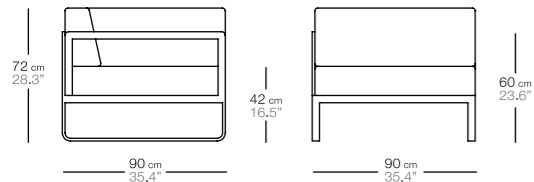

sit esquinero derecha
right corner

código
code

color pintura
painting colour

12257--10

funda impermeable
waterproof cover

122590025

+

almohadón esquinero derecho
(1 asiento, 2 respaldos)
right corner cushion
(1 seat, 2 backs)

código
code

tejido
fabric

1227400--