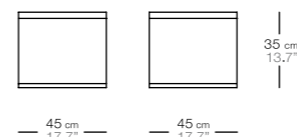

mood pouf 45
pouf 45

tapicería de exterior
outdoor upholstery

tejido
fabric

funda impermeable
waterproof cover

código
code

0623385--

0623985--

*COLORES PINTURA, TEJIDOS Y SOBRES MESA. Ver apartado "Acabados" (página 177)
*PAINTING COLORS, FABRICS and TABLE TOPS. See section "Finishes" (page 177)