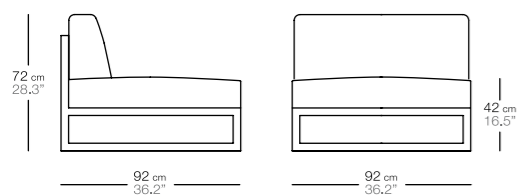

nude modulo central
centre module

código
code

color pintura
painting colour

14243--10

funda impermeable
waterproof cover

142490025

almohadón módulo central
(asiento, respaldo)
centre module cushion
(seat, back)

código
code

tejido
fabric

0824400--