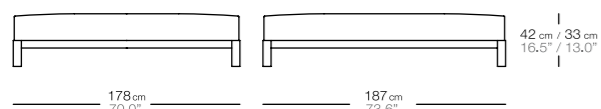

nak CL2 estructura
nak CL2 frame

alto (42 cm)
high (42 cm)

low (33 cm)
low (33 cm)

código
code

color pintura
painting colour

funda impermeable
waterproof cover

código
code

código
code

09347--10

10347--10

093490025

103490025

+

nak CL2 almohadón asiento
nak CL2 seat cushion

código
code

tejido
fabric

1024416--