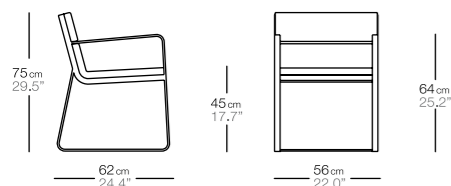

12247--10

funda impermeable  
*waterproof cover*

122490025

**almohadón central XL**  
**(asiento, respaldo)**  
*XL centre cushion*  
*(seat, back)*

**código**  
*code*

+

tejido  
*fabric*

1224400--