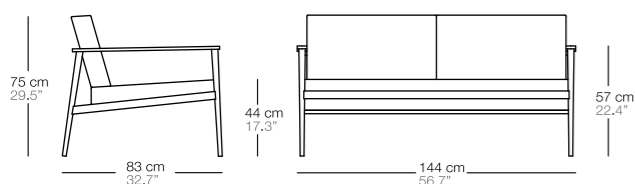

vint sofá 2 plazas
2 seater sofa

código
code

color pintura
painting colour

14217--10

funda impermeable
waterproof cover

142190025

almohadón sofá 2 plazas
(asiento, respaldo)
2 seater sofa cushion
(seat, back)

código
code

tejido
fabric

1421400--

vint taburete alto
high barstool

código
code

color pintura / tejido
painting colour / fabric

14143--/--

funda impermeable
waterproof cover

141490025

vint taburete bajo
low barstool

código
code

color pintura / tejido
painting colour / fabric

14153--/--

funda impermeable
waterproof cover

141590025

*COLORES PINTURA, TEJIDOS Y SOBRES MESA. Ver apartado "Acabados" (página 177)
*PAINTING COLORS, FABRICS and TABLE TOPS. See section "Finishes" (page 177)