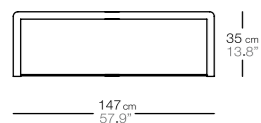

**sit mesa baja 147x92x35**  
low table 147x92x35

color pintura / sobre compact blanco  
painting colour / white compact top

color pintura / sobre cristal pintado  
painting colour / painted glass top

color pintura / sobre madera iroko  
painting colour / iroko wood top