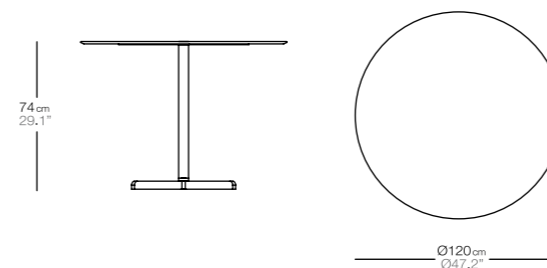

sit mesa pie central ø 120x74
central leg table ø120x74

código
code

blanco / sobre compact blanco
white / white compact top

12410--50

color pintura / sobre madera iroko
painting colour / iroko wood top

12410--70

color pintura / sobre dekon
painting colour / dekon top

12410--/--

funda impermeable
waterproof cover

126699425

*COLORES PINTURA, TEJIDOS Y SOBRES MESA. Ver apartado "Acabados" (página 177)
*PAINTING COLORS, FABRICS and TABLE TOPS. See section "Finishes" (page 177)