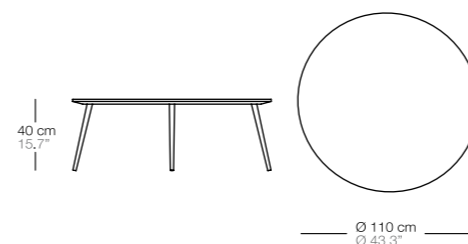

color pintura / sobre madera iroko  
painting colour / iroko wood top

funda impermeable  
waterproof cover

**código**  
code

14620--50

14620--70

146098825

**vint mesa baja Ø 110x40**  
low table Ø 110x40

color pintura / sobre compact blanco  
painting colour / white compact top