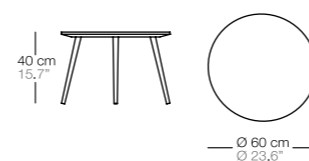

funda impermeable  
waterproof cover

**código**  
code

14410--50

14410--70

14410--/--

144099425

**vint mesa baja Ø 60x40**  
low table Ø 60x40

color pintura / sobre compact blanco  
painting colour / white compact top