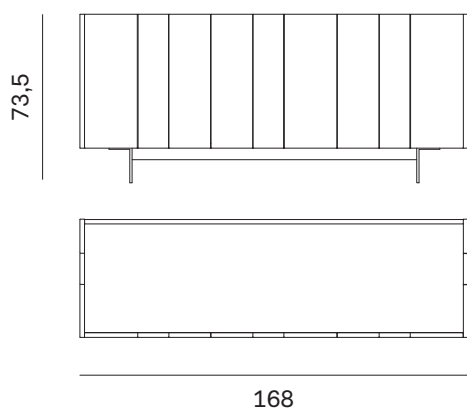

## Madia STRIPE con 3 ante / STRIPE sideboard with 3 doors

misure L x H x P cm /  
dimensions W x H x D cm

168 x 73,5 x 51,1

kg. 86,3

## Madia STRIPE con 3 ante e top in marmo / STRIPE sideboard with 3 doors and marble top

misure L x H x P cm /  
dimensions W x H x D cm

168 x 73,5 x 51,1

kg. 121,1

## Madia STRIPE con 4 ante / STRIPE sideboard with 4 doors

misure L x H x P cm /  
dimensions W x H x D cm

222,8 x 73,5 x 51,1

kg. 106,4

51,1

## Madia STRIPE con 4 ante e top in marmo / STRIPE sideboard with 4 doors and marble top

misure L x H x P cm /  
dimensions W x H x D cm

222,8 x 73,5 x 51,1

kg. 152,8

51,1