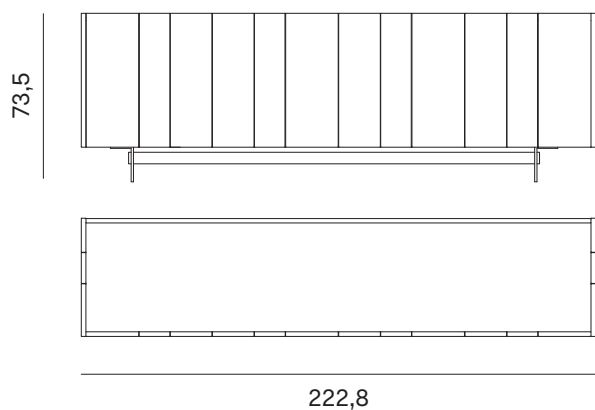

## Madia STRIPE con 3 ante / STRIPE sideboard with 3 doors

misure L x H x P cm /  
dimensions W x H x D cm

168 x 73,5 x 51,1

kg. 86,3

## Madia STRIPE con 3 ante e top in marmo / STRIPE sideboard with 3 doors and marble top

misure L x H x P cm /  
dimensions W x H x D cm

168 x 73,5 x 51,1

kg. 121,1

## Madia STRIPE con 4 ante / STRIPE sideboard with 4 doors

misure L x H x P cm /  
dimensions W x H x D cm

222,8 x 73,5 x 51,1

kg. 106,4

51,1

## Madia STRIPE con 4 ante e top in marmo / STRIPE sideboard with 4 doors and marble top

misure L x H x P cm /  
dimensions W x H x D cm

222,8 x 73,5 x 51,1

kg. 152,8

51,1