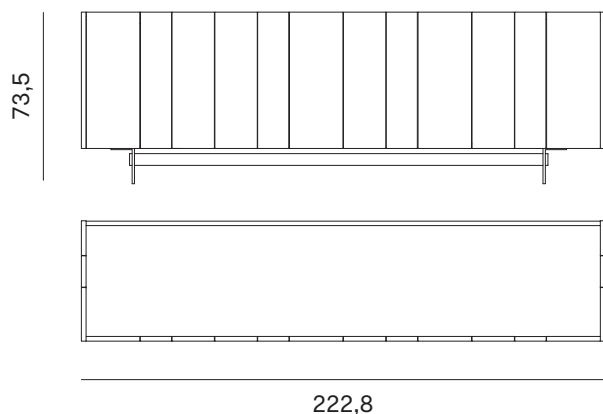

## Madia STRIPE con 3 ante / STRIPE sideboard with 3 doors

misure L x H x P cm /  
dimensions W x H x D cm

168 x 73,5 x 51,1

kg. 86,3

## Madia STRIPE con 3 ante e top in marmo / STRIPE sideboard with 3 doors and marble top

misure L x H x P cm /  
dimensions W x H x D cm

168 x 73,5 x 51,1

kg. 121,1

## Madia STRIPE con 4 ante / STRIPE sideboard with 4 doors

misure L x H x P cm /  
dimensions W x H x D cm

222,8 x 73,5 x 51,1

kg. 106,4

51,1

## Madia STRIPE con 4 ante e top in marmo / STRIPE sideboard with 4 doors and marble top

misure L x H x P cm /  
dimensions W x H x D cm

222,8 x 73,5 x 51,1

kg. 152,8

51,1