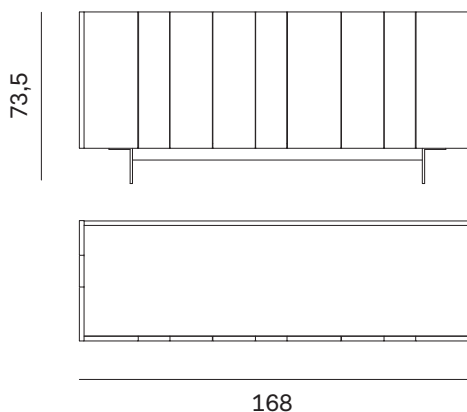

## Madia STRIPE con 3 ante / STRIPE sideboard with 3 doors

misure L x H x P cm /  
dimensions W x H x D cm

168 x 73,5 x 51,1

kg. 86,3

## Madia STRIPE con 3 ante e top in marmo / STRIPE sideboard with 3 doors and marble top

misure L x H x P cm /  
dimensions W x H x D cm

168 x 73,5 x 51,1

kg. 121,1

## Madia STRIPE con 4 ante / STRIPE sideboard with 4 doors

misure L x H x P cm /  
dimensions W x H x D cm

222,8 x 73,5 x 51,1

kg. 106,4

51,1

## Madia STRIPE con 4 ante e top in marmo / STRIPE sideboard with 4 doors and marble top

misure L x H x P cm /  
dimensions W x H x D cm

222,8 x 73,5 x 51,1

kg. 152,8

51,1