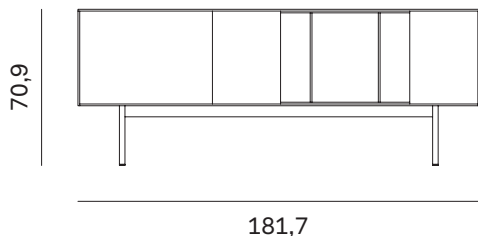

Madia REVERSE / REVERSE sideboard

NOVAMOBILI

design by Studio Gherardi

misura L x H x P cm /
dimensions W x H x D cm

121,7 x 70,9 x 40

kg. 31

misura L x H x P cm /
dimensions W x H x D cm

181,7 x 70,9 x 40

kg. 44

misura L x H x P cm /
dimensions W x H x D cm

211,7 x 70,9 x 40

kg. 51