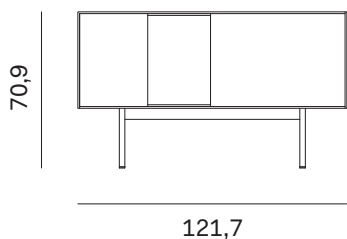

Madia REVERSE / REVERSE sideboard

NOVAMOBILI

design by Studio Gherardi

misura L x H x P cm /
dimensions W x H x D cm

121,7 x 70,9 x 40

kg. 31

misura L x H x P cm /
dimensions W x H x D cm

181,7 x 70,9 x 40

kg. 44

misura L x H x P cm /
dimensions W x H x D cm

211,7 x 70,9 x 40

kg. 51