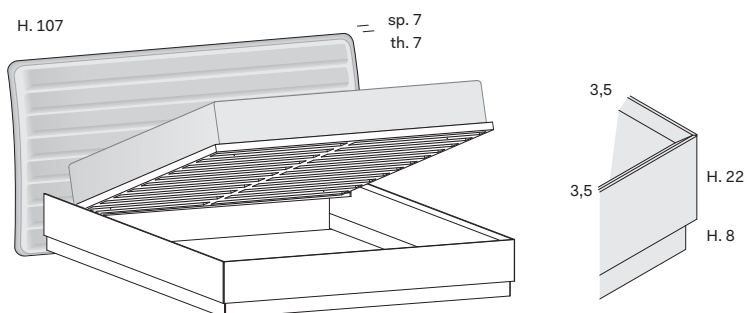

Letto ROLLING / ROLLING bed

design by Novamobili studio

NOVAMOBILI

misure L x H x P cm /
dimensions W x H x D cm

208 x 107 x 212	kg. 71,35
208 x 107 x 222	kg. 71,85

misure L x H x P cm /
dimensions W x H x D cm

208 x 107 x 220,5	kg. 77,5
208 x 107 x 220,5	kg. 78,8

Con contenitore SIMPLE
With SIMPLE storage base

misure L x H x P cm /
dimensions W x H x D cm

208 x 107 x 220,5	kg. 129,18
208 x 107 x 220,5	kg. 133,01

Il meccanismo di apertura SIMPLE consente di portare il piano del letto in posizione rialzata. È studiato per facilitare l'operazione quotidiana di riassetto del letto.

Lo stesso meccanismo prevede anche il movimento di apertura totale per accedere al contenitore.

The SIMPLE opening mechanism is designed to lift the bed surface into the raised position. Designed to make the daily job of making the bed easier.

The same lift mechanism also has a fully open setting to allow access to the storage base.