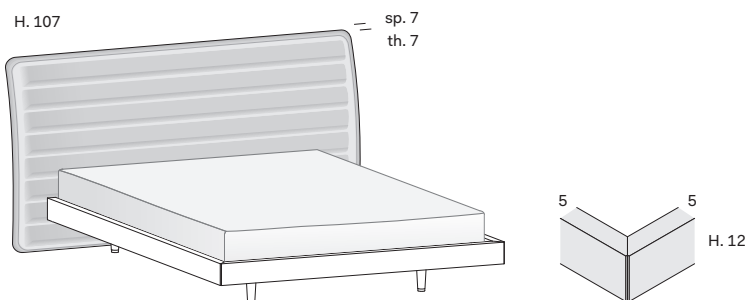

Letto ROLLING / ROLLING bed

design by Novamobili studio

NOVAMOBILI

misure L x H x P cm /
dimensions W x H x D cm

208 x 107 x 212	kg. 71,35
208 x 107 x 222	kg. 71,85

misure L x H x P cm /
dimensions W x H x D cm

208 x 107 x 220,5	kg. 77,5
208 x 107 x 220,5	kg. 78,8

Con contenitore SIMPLE
With SIMPLE storage base

misure L x H x P cm /
dimensions W x H x D cm

208 x 107 x 220,5	kg. 129,18
208 x 107 x 220,5	kg. 133,01

Il meccanismo di apertura SIMPLE consente di portare il piano del letto in posizione rialzata. È studiato per facilitare l'operazione quotidiana di riassetto del letto.

Lo stesso meccanismo prevede anche il movimento di apertura totale per accedere al contenitore.

The SIMPLE opening mechanism is designed to lift the bed surface into the raised position. Designed to make the daily job of making the bed easier.

The same lift mechanism also has a fully open setting to allow access to the storage base.