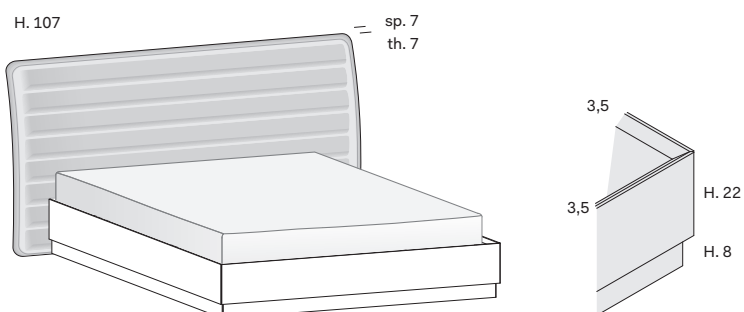

Letto ROLLING / ROLLING bed

design by Novamobili studio

NOVAMOBILI

misure L x H x P cm /
dimensions W x H x D cm

208 x 107 x 212	kg. 71,35
208 x 107 x 222	kg. 71,85

misure L x H x P cm /
dimensions W x H x D cm

208 x 107 x 220,5	kg. 77,5
208 x 107 x 220,5	kg. 78,8

Con contenitore SIMPLE
With SIMPLE storage base

misure L x H x P cm /
dimensions W x H x D cm

208 x 107 x 220,5	kg. 129,18
208 x 107 x 220,5	kg. 133,01

Il meccanismo di apertura SIMPLE consente di portare il piano del letto in posizione rialzata. È studiato per facilitare l'operazione quotidiana di riassetto del letto.

Lo stesso meccanismo prevede anche il movimento di apertura totale per accedere al contenitore.

The SIMPLE opening mechanism is designed to lift the bed surface into the raised position. Designed to make the daily job of making the bed easier.

The same lift mechanism also has a fully open setting to allow access to the storage base.