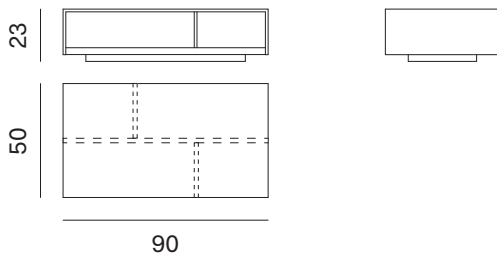

## Tavolino SEVEN rettangolare / Rectangular SEVEN coffee table

misure L x H x P cm /  
dimensions W x H x D cm

90 x 23 x 50

kg. 16,7

## Tavolino SEVEN quadrato / Square SEVEN coffee table

misure L x H x P cm /  
dimensions W x H x D cm

90 x 23 x 90

kg. 33,1

## Vassoi per tavolino SEVEN quadrato / Trays for square SEVEN coffee table

misure L x H x P cm /  
dimensions W x H x D cm

29,8 x 8 x 39,8

kg. 2

56,2 x 8 x 39,8

kg. 3,1