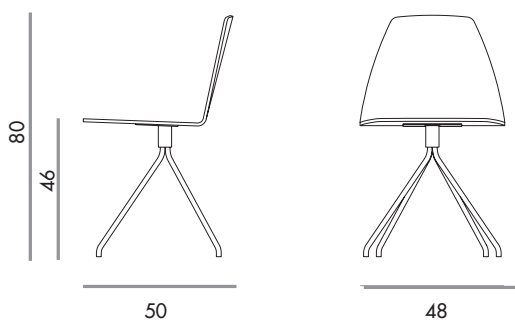

Sila chair trestle

design Lievore Altherr Molina

SOVET
ITALIA

Sedia con basamento in metallo gofrato, varie finiture. Disponibile con scocca di eucalipto naturale o tinto, in rovere naturale o in noce Canaletto, con o senza cuscino, oppure nella versione completamente rivestita in pelle o tessuto Kvadrat.

Chair with embossed metal base, various finishes. Available with body in natural or stained eucalyptus, in natural oak or in Canaletto walnut, with or without cushion. Also available in the completely covered version, leather or Kvadrat fabric.

FORME E DIMENSIONI / SHAPES AND DIMENSIONS

50x48x80h

N.B. E' possibile personalizzare il rivestimento di tessuto o pelle con quantitativi minimi da concordare.

N.B. It's possible to customize the fabric or leather cover, minimum quantities to be agreed.

FINITURE STRUTTURA / STRUCTURE FINISHES

FINITURE SEDUTA / SEAT FINISHES

Metallo laccato/Lacquered metal

GB GN GT GC

LEGNO
WOOD

EU1

EU2

NC

RN

ECOPELLE
FAKE LEATHER

Cat. EP

E01

E02

E03

E04

E05

PELLE
LEATHER

Cat. P

P50

P63

P64

P61

P54

P65

P53

P66

P62

TESSUTO
FABRIC

KVADRAT

103

153

173

190

390

960

764

590

674