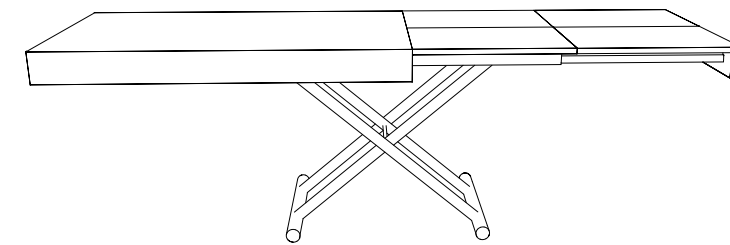

76 X 181/236 H.85

FELIX

SEDIA | CHAIR

ES81

Design: Studio Pizeta

Felix è una sedia dal design essenziale ed elegante. Interamente rivestita in eco pelle o velvet. Elegante motivo con cuciture a contrasto sullo schienale.