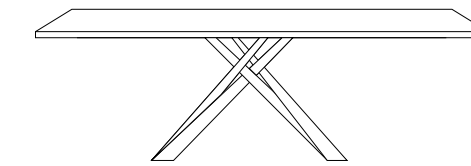

DIAGO | Tavolo, piano ovale in cristallo e base bronzo. Table, oval crystal top and bronze structure.
BEAUTY | Sedie, eco pelle crema caffè. Chair, soft eco leather coffee cream.

DIAGO | Tavolo, piano rettangolare in cristallo e base bronzo. Table, rectangular crystal top and bronze structure.
BEAUTY | Sedie, eco pelle crema caffè. Chair, soft eco leather coffee cream.

PIANO | TOP
 cristallo - crystal

STRUTTURA | STRUCTURE
 metallo - metal

180x90 H.74

200x100 H.74

220x110 H.74

UP

TAVOLINO TRASFORMABILE |
TRANSFORMABLE COFFEE TABLE

ET72

Design: Studio Pizeta

Un meccanismo sofisticato per un tavolino che può diventare grande quando lo desideri. Da chiuso il tavolino UP appare come un singolo blocco senza segni di aperture.

A sophisticated mechanism for a table that can become larger when you want. When closed, the UP table appears as a solid block.