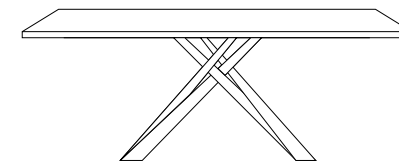

PIANO | TOP
cristallo - crystal

STRUTTURA | STRUCTURE
metallo - metal

180x90 H.74