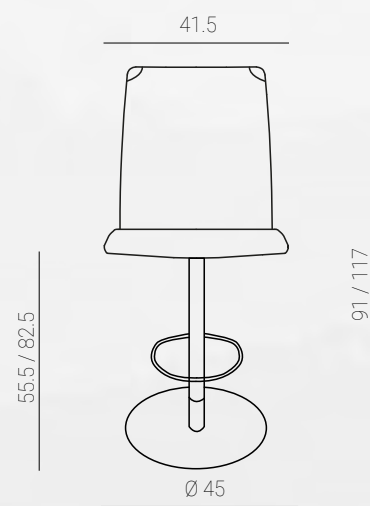

BENT

SGABELLO | STOOL

EG01

Design: Studio Pizeta

Sgabello girevole con seduta imbottita e rivestita in eco pelle. Alzata a gas regolabile e poggiaiedi in metallo.

Swivel stool with seat covered in soft eco leather. Round metal base, gas lift adjustable in height and metal footrest.

RIVESTIMENTO | COVERING
eco pelle | soft eco leather

STRUTTURA | STRUCTURE
metallo | metal