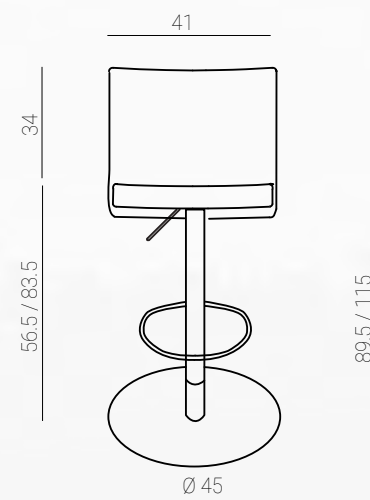

TENDER | Sgabello, rivestimento eco pelle grafite e struttura grafite. Stool, graphite soft eco leather and graphite structure.