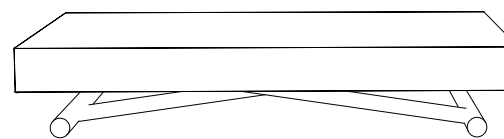

76 x 126 H.28,5