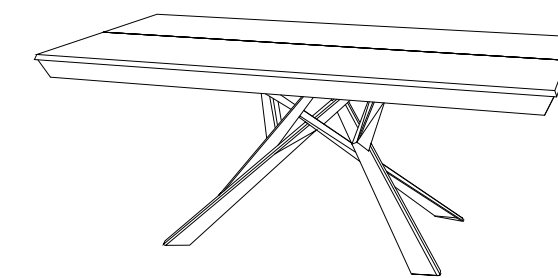

**DESIGN
IN MOTION**

LUNGO LARGO

TAVOLO TRASFORMABILE | TRANSFORMABLE TABLE

ET79

Design: Studio Pizeta | Marco Pozzoli

Tavolo versatile, con pratico piano allungabile sia in lunghezza che in larghezza. L'apertura è semplice e veloce, consente di aggiungere numerosi posti a tavola mediante allunghe indipendenti e avere differenti configurazioni. Piano in eco legno, base in metallo e meccanismo in alluminio. Il tavolo Lungo Largo è un prodotto brevettato.

A table with many different uses, which top can be extended both in length and in width and several seat configurations. The opening is simple and fast, allows you to add many places to the table through independent extensions. Eco wood top, metal base and aluminium mechanism. Lungo Largo table is a patented product.

Il tavolo Lungo Largo, in modalità chiusa, è stato pensato per accogliere fino a 8 persone.
Table Lungo Largo closed position for 8 places.

180X90 H.76

Mediante le allunghe centrali è possibile allargare il tavolo per accogliere fino a 10 persone.
Opening the central extension it's possible to enlarge the table to accommodate up to 10 people.