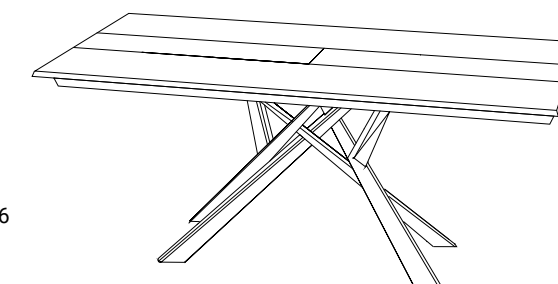

Il tavolo Lungo Largo, in modalità chiusa, è stato pensato per accogliere fino a 8 persone.
Table Lungo Largo closed position for 8 places.

180X90 H.76

Mediante le allunghe centrali è possibile allargare il tavolo per accogliere fino a 10 persone.
Opening the central extension it's possible to enlarge the table to accommodate up to 10 people.

180X120 H.76

Nel massimo della sua apertura il tavolo si presta a ospitare fino a 12 persone.
Extended both in length and in width the table can accommodate up to 12 people.

240X120 H.76

LUNGO LARGO | Tavolo, piano eco legno vecchio antico e base grafite. Table, Ancient old eco wood top and graphite structure.
ANDRÉ | Sedie, velvet smeraldo e struttura metallo grafite. Chairs, smeraldo velvet and graphite metal legs.