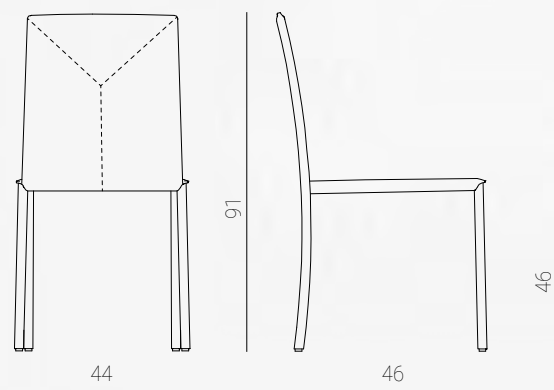

FELIX

SEDIA | CHAIR

ES81

Design: Studio Pizeta

Felix è una sedia dal design essenziale ed elegante. Interamente rivestita in eco pelle o velvet. Elegante motivo con cuciture a contrasto sullo schienale.

Felix is a chair with essential and elegant design. Entirely covered in eco-leather or velvet. Elegant motif with contrasting stitching on the backrest.

RIVESTIMENTO | COVERING

eco pelle | soft eco leather

velvet