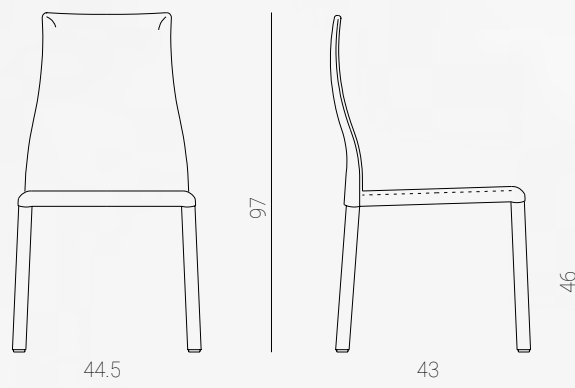

BEAUTY

SEDIA | CHAIR

ES79

Design: Studio Pizeta

La sedia Beauty è caratterizzata da linee sottili ed eleganti, rivestita in eco pelle con una struttura essenziale in metallo verniciato.

Beauty chair is characterized by thin and elegant lines, covered in eco-leather with an essential painted metal structure.

RIVESTIMENTO | COVERING
eco pelle | soft eco leather   eco nabuk

CREMA CAFFÈ COFFEE CREAM	GRAFITE GRAPHITE	BIANCO WHITE	GRIGIO GREY
CREMA CAFFÈ COFFEE CREAM	GRAFITE GRAPHITE	BIANCO WHITE	GRAFITE GRAPHITE

STRUTTURA | STRUCTURE
metallo | metal