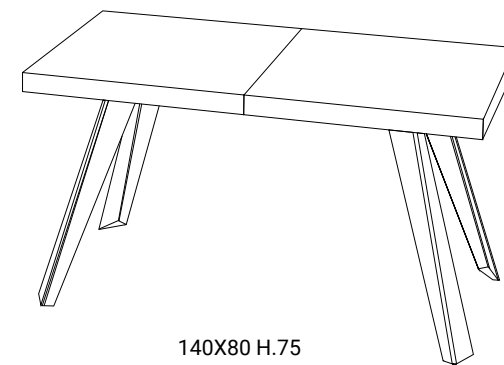

PIANO | TOP
eco legno - eco wood

STRUTTURA | STRUCTURE
metallo - metal

140X80 H.75

180/220/260x80 H.75

DIAGO

TAVOLO | TABLE

ET76

Design: Studio Pizeta