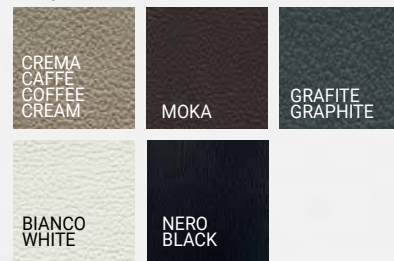

RIVESTIMENTO | COVERING
eco pelle | soft eco leather

STRUTTURA | STRUCTURE
metallo | metal