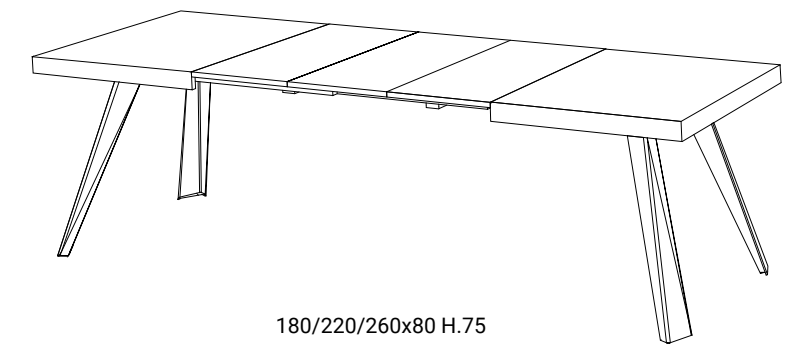

PIANO | TOP
eco legno - eco wood

STRUTTURA | STRUCTURE
metallo - metal

140X80 H.75

180/220/260x80 H.75

DIAGO

TAVOLO | TABLE

ET76

Design: Studio Pizeta