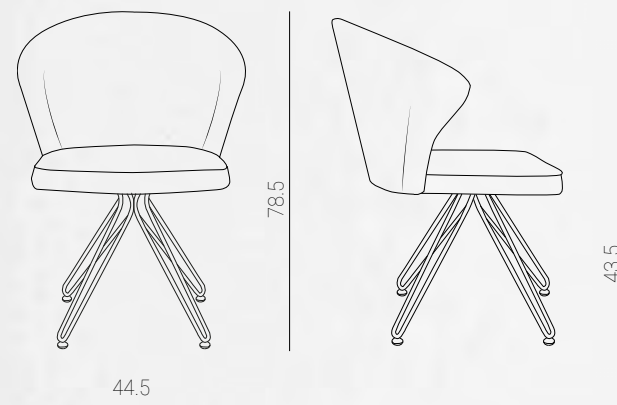

STRUTTURA | STRUCTURE

metallo | metal