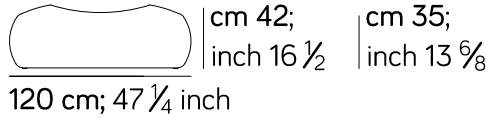

Pouff / ottoman

003