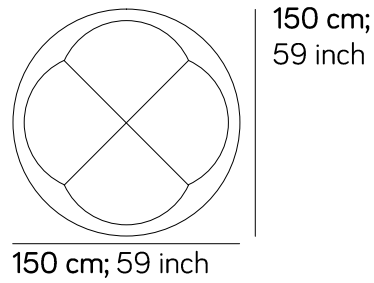

Pouff / ottoman

003

001

005