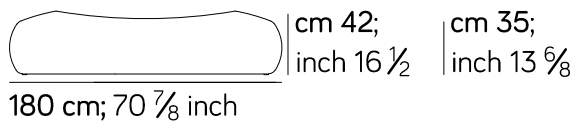

Pouff / ottoman

003

001

005