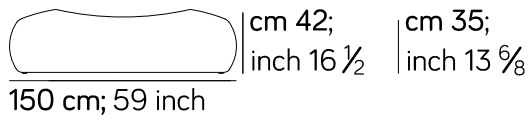

Pouff / ottoman

003

001

005