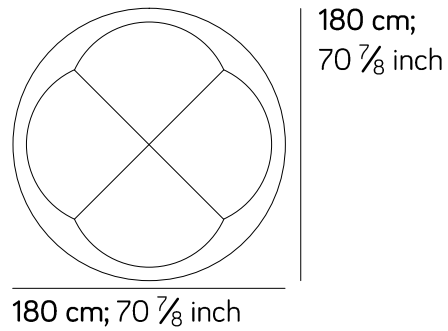

Pouff / ottoman

003

001

005