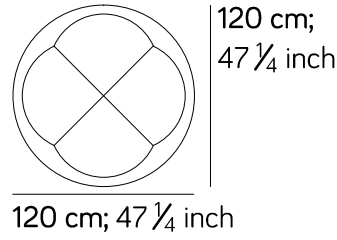

Pouff / ottoman

003