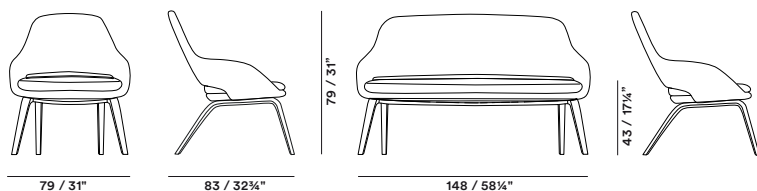

Captain Welcome / CrS

Complementi / Complements

2017

Poltroncina e divanetto con rivestimento in tessuto, ecopelle o pelle. Basamento in legno.

Armchair and sofa with fabric, ecoleather and leather cover. With wood base.

Dimensioni / Dimensions

Captain Welcome / CrS

Finiture / Finishings

	tessuto fabric	pelle leather	eco pelle eco leather	eco Nabuk eco Nabuk
categoria A A category	•			
categoria B B category	•		•	•
categoria C C category	•			
categoria D D category	•			
pelle pieno fiore corretto K corrected grain leather K		•		
pelle pieno fiore W full-grain leather W		•		
pelle anilina Y aniline leather Y		•		
pelle Nabuck X Nabuck leather X		•		
tessuto cliente customer's fabric	•	•	•	•