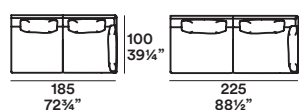

Dimensioni / Dimensions

Divano / Sofa

Pouf / Pouf

Terminale DX-SX / End element Rh-Lh

Chaise longue DX-SX / Chaise longue Rh-Lh

Asolo / Giopato e Coombes

Finiture / Finishings

	tessuto fabric	pelle leather	eco pelle eco leather	eco Nabuk eco Nabuk
categoria A A category	•			
categoria B B category	•		•	•
categoria C C category	•			
categoria D D category	•			
pelle pieno fiore corretto K corrected grain leather K		•		
pelle pieno fiore W full-grain leather W		•		
pelle anilina Y aniline leather Y		•		
pelle Nabuck X Nabuck leather X		•		
tessuto cliente customer's fabric	•	•	•	•