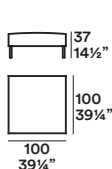

Dimensioni / Dimensions

Divano / Sofa

Pouf / Pouf

Terminale DX-SX / End element Rh-Lh

Chaise longue DX-SX / Chaise longue Rh-Lh

Asolo / Giopato e Coombes

Finiture / Finishings

	tessuto fabric	pelle leather	eco pelle eco leather	eco Nabuk eco Nabuk
categoria A A category	•			
categoria B B category	•		•	•
categoria C C category	•			
categoria D D category	•			
pelle pieno fiore corretto K corrected grain leather K		•		
pelle pieno fiore W full-grain leather W		•		
pelle anilina Y aniline leather Y		•		
pelle Nabuck X Nabuck leather X		•		
tessuto cliente customer's fabric	•	•	•	•