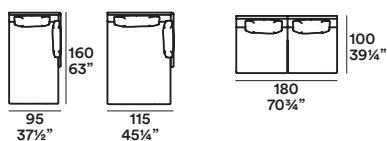

Dimensioni / Dimensions

Divano / Sofa

Pouf / Pouf

Terminale DX-SX / End element Rh-Lh

Chaise longue DX-SX / Chaise longue Rh-Lh

Asolo / Giopato e Coombes

Finiture / Finishings

	tessuto fabric	pelle leather	eco pelle eco leather	eco Nabuk eco Nabuk
categoria A A category	•			
categoria B B category	•		•	•
categoria C C category	•			
categoria D D category	•			
pelle pieno fiore corretto K corrected grain leather K		•		
pelle pieno fiore W full-grain leather W		•		
pelle anilina Y aniline leather Y		•		
pelle Nabuck X Nabuck leather X		•		
tessuto cliente customer's fabric	•	•	•	•