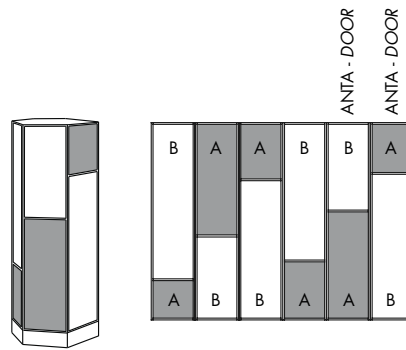

ludwig

versione specchio bronzato A + laccatura lucida B
bronzed mirror A + glossy lacquered B version