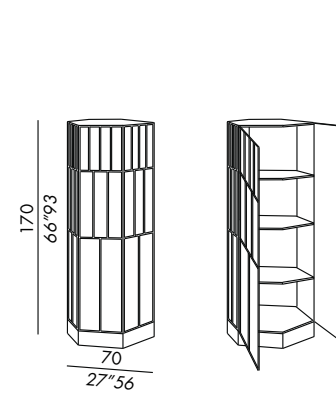

ludwig diamond