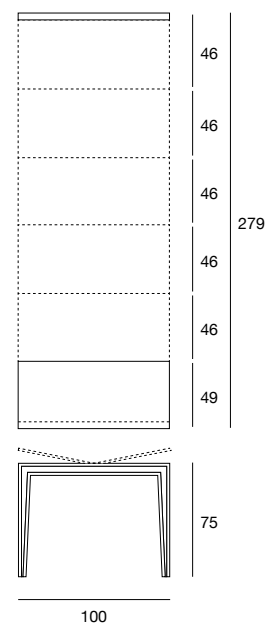

cod.5423.2