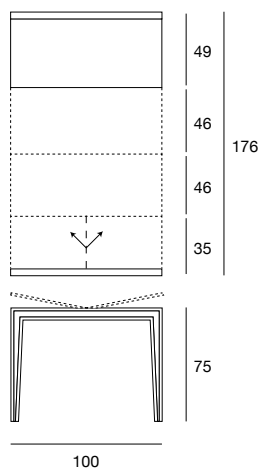

Tavolo-consolle allungabile con struttura in massello di frassino e piani placcati. Dotato di 3 o 5 prolunghe per ottenere misure diverse. Meccanismo telescopico in alluminio. La versione 5423.2 è dotata di sostegno centrale. Finiture disponibili: WG wengé, NC noce, TB tabacco, laccato opaco poro aperto. Extendible console-table with structure in solid ash and veneered tops. Equipped with 3 or 5 extensions to change the size of the table. Telescopic aluminium mechanism. The version 5423.2 is equipped with a central support. Available finishings: WG wengé, NC walnut, TB tobacco, open pore matt lacquered.

console-table
cod.5423
cod.5423.2

cod.5423

LEGNI
WOODS

LACCATO OPACO PORO APERTO
OPEN PORE MATT LACQUERED