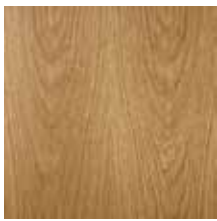

RS | Rovere Smoke
Smoke Oak

TOM

Finiture standard TOP | *Standard finishes TOP*

RN | Rovere Naturale
Natural Oak