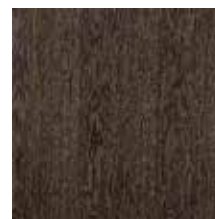

TOM

Tavolino. Struttura in metallo finitura Ottone Antico o Nero Bellavista. Top in marmo o listellare di pioppo Italiano, impiallacciato con legni Europei o esotici. Top intarsiato per la versione in legno.

RS | Rovere Smoke
Smoke Oak

NCS | Noce Canaletto Scuro
Dark American Walnut

RG | Rovere Grigio
Grey Oak

NCM | Noce Canaletto Moka
Moka American Walnut

RM | Rovere Moka
Moka Oak

SG | Sucupira Grigio
Grey Sukupira

E | Ebano
Ebony

MBC | Marble
"Calacatta"

MDB | Marble
*"Emperador
Dark Brown"*

MN | Marble
"Nero Marquina"

BDC | Marble
"Breccia Damascata"

TOM

Struttura | Structure

OA | Ottone antico
Antique brass