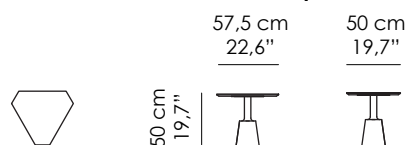

Misure standard | *Standard sizes*

100% made in Italy

www.bellavistacollection.com

BELLAVISTA®
COLLECTION