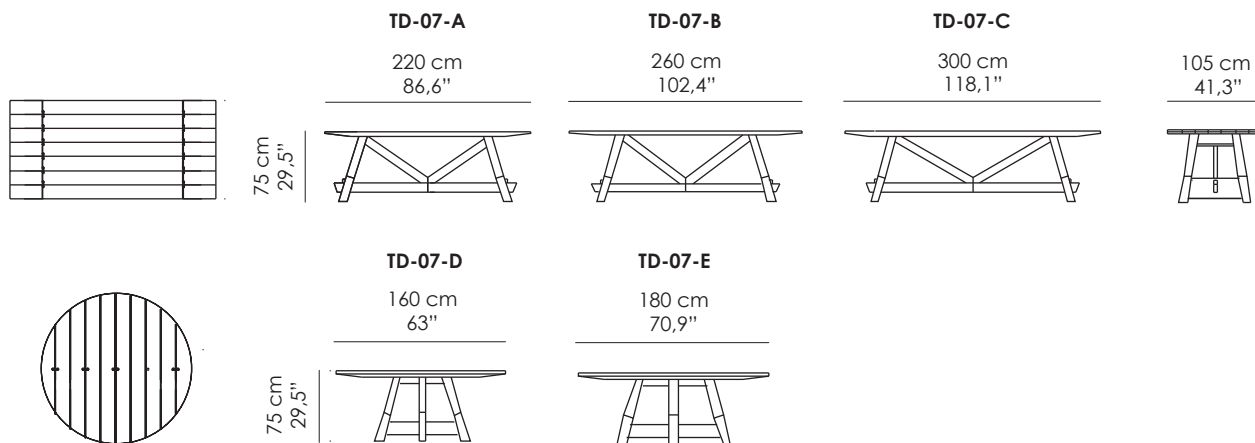

SAN FRANCISCO

Tavolo da pranzo. Top e base in listellare di pioppo italiano, impiallacciati in Rovere o Noce (impiallaccio con spessore 4 mm). Piedini e dettagli in ottone, finitura bronzo antico (OBA).

Dining Table. Top and base in Italian poplar block-board, veneered with 4 mm thickness real Oak or Walnut. Feet and joint details in brass, antique bronze finish (OBA).

Misure standard | Standard sizes