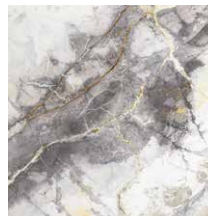

OSCAR

Tavolino da caffè. Struttura in ottone martellinato, finitura Bronzo Antico (OBA). Top in listellare di pioppo italiano, spessore 8 cm, impiallacciato con legni Europei ed esotici, o rivestito in cuoio con cuciture in tinta, oppure top in marmo.

Coffee and side table. Structure in hammered brass, Antique Bronze finish. Top in Italian polar blockboard, 8 cm thickness, veneered with real European or exotic woods, or padded with saddle-leather matching stitches, or marble top.

OSCAR

Cuoio | *Saddle-leather*

CU | Caramello

CU | Testa di moro

CU | Fango

CU | Caffè

CU | Red

CU | Sand

Marmo | *Marble*

MDB | Marble
"Emperador
Dark Brown"

MIG | Marble
"Invisible Grey"

MN | Marble
"Nero Marquina"

MBC | Marble
"Calacatta"

COLORI E FINITURE PURAMENTE INDICATIVI | *COLORS AND FINISHES ARE INDICATIVE ONLY*