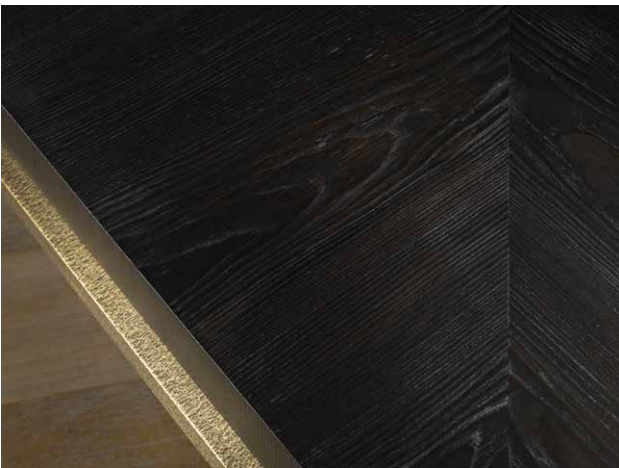

OSCAR

Tavolino da caffè. Struttura in ottone martellinato, finitura Bronzo Antico (OBA). Top in listellare di pioppo italiano, spessore 8 cm, impiallacciato con legni Europei ed esotici, o rivestito in cuoio con cuciture in tinta, oppure top in marmo.

Coffee and side table. Structure in hammered brass, Antique Bronze finish. Top in Italian polar blockboard, 8 cm thickness, veneered with real European or exotic woods, or padded with saddle-leather matching stitches, or marble top.