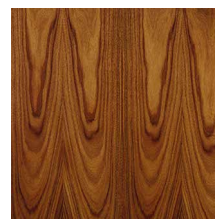

OSCAR

Tavolino da caffè. Struttura in ottone martellinato, finitura Bronzo Antico (OBA). Top in listellare di pioppo italiano, spessore 8 cm, impiallacciato con legni Europei ed esotici, o rivestito in cuoio con cuciture in tinta, oppure top in marmo.

Coffee and side table. Structure in hammered brass, Antique Bronze finish. Top in Italian polar blockboard, 8 cm thickness, veneered with real European or exotic woods, or padded with saddle-leather matching stitches, or marble top.

NCS | Noce Canaletto Scuro
Dark American Walnut

RG | Rovere Grigio
Grey Oak

NCM | Noce Canaletto Moka
Moka American Walnut

RM | Rovere Moka
Moka Oak

SG | Sucupira Grigio
Grey Sukupira

E | Ebano
Ebony

P | Palissandro
Rosewood

LNC | Larice Carbone
Carbone Larch

Finitura standard-Struttura | *Standard finishes-Structure*

CASTBAM | Fusione di ottone martellinato, finitura Bronzo Antico
Hammered cast brass Antique Bronze finish.