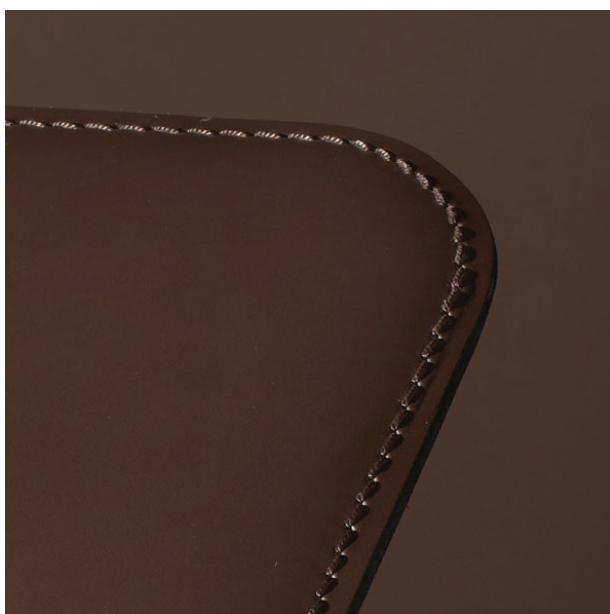

# IL SAPERE

---

Leggio da tavolo. Struttura in metallo rivestita in cuoio col.Caffè, con cuciture tono su tono .  
Dettaglio in metallo, finitura Cromo

*Table lectern. Structure in metal, padded in saddle-leather col. Caffè, with matching stitches.  
Detail in metal, Chrome finish.*