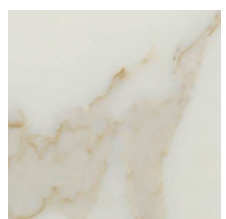

MBC | Calacatta