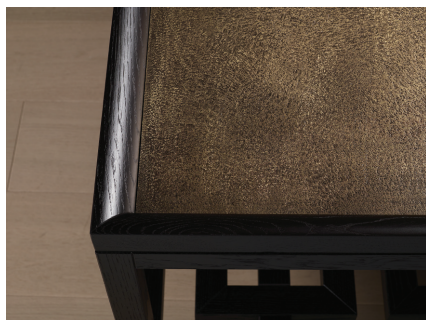

SHENZHEN

Tavolino. Struttura in legno massiccio di Rovere o Noce.

Optional:

Top con inserto in fusione d'ottone martellinato, finitura bronzo antico (CASTBAM) o in vetro bronzato temperato o in marmo.

Questo prodotto fa parte della collezione DULCECHINA.

Side table. Structure in solid Oak or Walnut.

Optional:

Top insert in hammered cast brass, antique bronze finish (CASTBAM) or in tempered bronzed glass or in marble.

This product is part of the DULCECHINA Collection.

RS | Rovere Smoke
Smoke Oak

NCS | Noce Canaletto Scuro
Dark American Walnut

RG | Rovere Grigio
Grey Oak

NCM | Noce Canaletto Moka
Moka American Walnut

RM | Rovere Moka
Moka Oak

Inserto top (optional) | *Top insert (optional)*