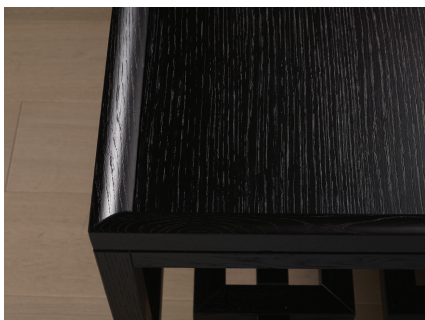

SHENZHEN

Tavolino. Struttura in legno massiccio di Rovere o Noce.

Optional:

Top con inserto in fusione d'ottone martellinato, finitura bronzo antico (CASTBAM) o in vetro bronzato temperato o in marmo.

Questo prodotto fa parte della collezione DULCECHINA.

Side table. Structure in solid Oak or Walnut.

Optional:

Top insert in hammered cast brass, antique bronze finish (CASTBAM) or in tempered bronzed glass or in marble.

This product is part of the DULCECHINA Collection.

RS | Rovere Smoke
Smoke Oak

NCS | Noce Canaletto Scuro
Dark American Walnut

RG | Rovere Grigio
Grey Oak

NCM | Noce Canaletto Moka
Moka American Walnut

RM | Rovere Moka
Moka Oak

Inserto top (optional) | *Top insert (optional)*