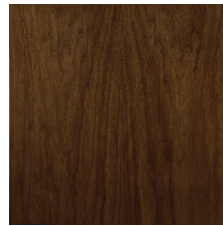

SHENZHEN

Tavolino. Struttura in legno massiccio di Rovere o Noce.

Optional:

Top con inserto in fusione d'ottone martellinato, finitura bronzo antico (CASTBAM) o in vetro bronzato temperato o in marmo.

Questo prodotto fa parte della collezione DULCECHINA.

Side table. Structure in solid Oak or Walnut.

Optional:

Top insert in hammered cast brass, antique bronze finish (CASTBAM) or in tempered bronzed glass or in marble.

This product is part of the DULCECHINA Collection.

Misure standard | Standard sizes

100% made in Italy

www.bellavistacollection.com

BELLAVISTA
COLLECTION

SHENZHEN

Finiture standard | *Standard finishes*

RN | Rovere Naturale
Natural Oak

NC | Noce Canaletto Naturale
Natural American Walnut

RS | Rovere Smoke
Smoke Oak

NCS | Noce Canaletto Scuro
Dark American Walnut

RG | Rovere Grigio
Grey Oak

NCM | Noce Canaletto Moka
Moka American Walnut

RM | Rovere Moka
Moka Oak

Inserto top (optional) | *Top insert (optional)*