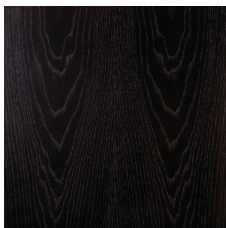

SHENZHEN

Tavolino. Struttura in legno massiccio di Rovere o Noce.

Optional:

Top con inserto in fusione d'ottone martellinato, finitura bronzo antico (CASTBAM) o in vetro bronzato temperato o in marmo.

Questo prodotto fa parte della collezione DULCECHINA.

Side table. Structure in solid Oak or Walnut.

Optional:

Top insert in hammered cast brass, antique bronze finish (CASTBAM) or in tempered bronzed glass or in marble.

This product is part of the DULCECHINA Collection.

RS | Rovere Smoke
Smoke Oak

NCS | Noce Canaletto Scuro
Dark American Walnut

RG | Rovere Grigio
Grey Oak

NCM | Noce Canaletto Moka
Moka American Walnut

RM | Rovere Moka
Moka Oak

Inserto top (optional) | *Top insert (optional)*