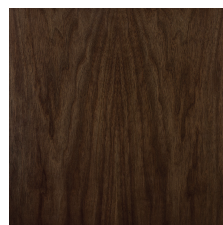

SHENZHEN

Tavolino. Struttura in legno massiccio di Rovere o Noce.

Optional:

Top con inserto in fusione d'ottone martellinato, finitura bronzo antico (CASTBAM) o in vetro bronzato temperato o in marmo.

Questo prodotto fa parte della collezione DULCECHINA.

Side table. Structure in solid Oak or Walnut.

Optional:

Top insert in hammered cast brass, antique bronze finish (CASTBAM) or in tempered bronzed glass or in marble.

This product is part of the DULCECHINA Collection.

Misure standard | Standard sizes

100% made in Italy

www.bellavistacollection.com

BELLAVISTA
COLLECTION

SHENZHEN

Finiture standard | *Standard finishes*

RN | Rovere Naturale
Natural Oak

NC | Noce Canaletto Naturale
Natural American Walnut

RS | Rovere Smoke
Smoke Oak

NCS | Noce Canaletto Scuro
Dark American Walnut

RG | Rovere Grigio
Grey Oak

NCM | Noce Canaletto Moka
Moka American Walnut

RM | Rovere Moka
Moka Oak

Inserto top (optional) | *Top insert (optional)*