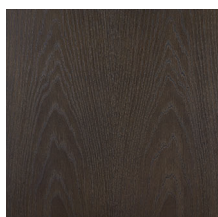

## **Finiture standard | *Standard finishes***

RN | Rovere Naturale  
*Natural Oak*

NC | Noce Canaletto Naturale  
*Natural American Walnut*

RS | Rovere Smoke  
*Smoke Oak*

NCS | Noce Canaletto Scuro  
*Dark American Walnut*

## **Marmo inserto top (optional) | *Mable top insert (optional)***

MGS | Grigio Striato

MPP | Marmo Pulpis

MDB | Emperador Dark Brown