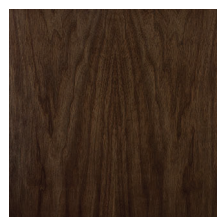

NCM | Noce Canaletto Moka
Moka American Walnut