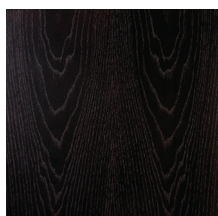

RM | Rovere Moka
Moka Oak