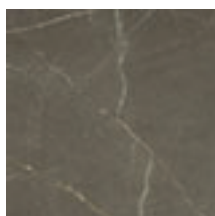

## **Finiture standard | *Standard finishes***

RN | Rovere Naturale  
*Natural Oak*

NC | Noce Canaletto Naturale  
*Natural American Walnut*

RS | Rovere Smoke  
*Smoke Oak*

NCS | Noce Canaletto Scuro  
*Dark American Walnut*

RG | Rovere Grigio  
*Grey Oak*

NCM | Noce Canaletto Moka  
*Moka American Walnut*

RM | Rovere Moka  
*Moka Oak*

## **Marmo inserto top (optional) | *Mable top insert (optional)***

MGS | Grigio Striato

MPP | Marmo Pulpis

MDB | Emperador Dark Brown