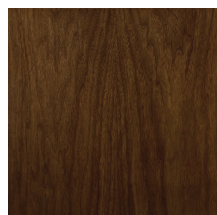

## **Finiture standard | *Standard finishes***

RN | Rovere Naturale  
*Natural Oak*

NC | Noce Canaletto Naturale  
*Natural American Walnut*

RS | Rovere Smoke  
*Smoke Oak*

NCS | Noce Canaletto Scuro  
*Dark American Walnut*