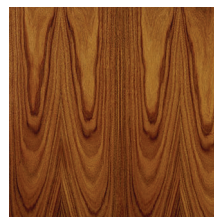

ZEUS bar unit

Mobile bar. Struttura in listellare di pioppo italiano, impiallacciata sia internamente che esternamente con legni Europei o esotici e assemblata a 45°. N.2 ante, base e maniglie in ottone, finitura Bronzo Antico (OBA). Schienale interno in specchio bronzato e onice bianco retroilluminato.

Illuminazione a LED con accensione a sfioro.

Bar unit. Structure made in Italian poplar blockboard, veneered with European or exotic real wood veneer (same finish outside and inside), 45° assembly.

No. 2 doors. Base and handles in brass, Antique Bronze finish (OBA). Inner back in bronzed mirror and backlit white onyx.

RS | Rovere Smoke
Smoke Oak

NCS | Noce Canaletto Scuro
Dark American Walnut

RG | Rovere Grigio
Grey Oak

NCM | Noce Canaletto Moka
Moka American Walnut

RM | Rovere Moka
Moka Oak

SG | Sucupira Grigio
Grey Sukupira

E | Ebano
Ebony

P | Palissandro
Rosewood