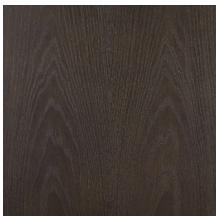

SLANG

Tavolino da caffè. Struttura in metallo, finitura Bronzo Antico o in Rame Bellavista Lucido. Top in listellare di pioppo italiano, impiallacciato con legni Europei o esotici.

Optional:

Finitura lucida per le versioni in Ebano o Sucupira Grigio.

Coffee and side table. Structure in metal, Antique Bronze or Polished Copper Bellavista. Top in Italian poplar blockboard, veneered with European or exotic real wood veneer.

Optional:

Glossy finish for Ebony and Grey Sukupira only.

SLANG

Finiture standard TOP | *Standard finishes TOP*

RN | Rovere Naturale
Natural Oak

NC | Noce Canaletto Naturale
Natural American Walnut

RS | Rovere Smoke
Smoke Oak

NCS | Noce Canaletto Scuro
Dark American Walnut

RG | Rovere Grigio
Grey Oak

NCM | Noce Canaletto Moka
Moka American Walnut

RM | Rovere Moka
Moka Oak

SG | Sucupira Grigio
Grey Sukupira

E | Ebano
Ebony

P | Palissandro
Rosewood

Finiture standard BASE | *Standard finishes BASE*