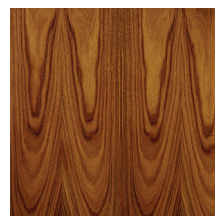

SLANG

Tavolino da caffè. Struttura in metallo, finitura Bronzo Antico o in Rame Bellavista Lucido. Top in listellare di pioppo italiano, impiallacciato con legni Europei o esotici.

Optional:

Finitura lucida per le versioni in Ebano o Sucupira Grigio.

Coffee and side table. Structure in metal, Antique Bronze or Polished Copper Bellavista. Top in Italian poplar blockboard, veneered with European or exotic real wood veneer.

Optional:

Glossy finish for Ebony and Grey Sukupira only.

SLANG

Finiture standard TOP | *Standard finishes TOP*

RN | Rovere Naturale
Natural Oak

NC | Noce Canaletto Naturale
Natural American Walnut

RS | Rovere Smoke
Smoke Oak

NCS | Noce Canaletto Scuro
Dark American Walnut

RG | Rovere Grigio
Grey Oak

NCM | Noce Canaletto Moka
Moka American Walnut

RM | Rovere Moka
Moka Oak

SG | Sucupira Grigio
Grey Sukupira

E | Ebano
Ebony

P | Palissandro
Rosewood

Finiture standard BASE | *Standard finishes BASE*