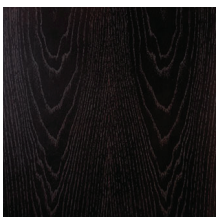

SLANG

Tavolino da caffè. Struttura in metallo, finitura Bronzo Antico o in Rame Bellavista Lucido. Top in listellare di pioppo italiano, impiallacciato con legni Europei o esotici.

Optional:

Finitura lucida per le versioni in Ebano o Sucupira Grigio.

Coffee and side table. Structure in metal, Antique Bronze or Polished Copper Bellavista. Top in Italian poplar blockboard, veneered with European or exotic real wood veneer.

Optional:

Glossy finish for Ebony and Grey Sukupira only.

SLANG

Finiture standard TOP | *Standard finishes TOP*

RN | Rovere Naturale
Natural Oak

NC | Noce Canaletto Naturale
Natural American Walnut

RS | Rovere Smoke
Smoke Oak

NCS | Noce Canaletto Scuro
Dark American Walnut

RG | Rovere Grigio
Grey Oak

NCM | Noce Canaletto Moka
Moka American Walnut

RM | Rovere Moka
Moka Oak

SG | Sucupira Grigio
Grey Sukupira

E | Ebano
Ebony

P | Palissandro
Rosewood

Finiture standard BASE | *Standard finishes BASE*