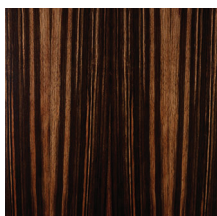

SLANG

Tavolino da caffè. Struttura in metallo, finitura Bronzo Antico o in Rame Bellavista Lucido. Top in listellare di pioppo italiano, impiallacciato con legni Europei o esotici.

Optional:

Finitura lucida per le versioni in Ebano o Sucupira Grigio.

Coffee and side table. Structure in metal, Antique Bronze or Polished Copper Bellavista. Top in Italian poplar blockboard, veneered with European or exotic real wood veneer.

Optional:

Glossy finish for Ebony and Grey Sukupira only.

SLANG

Finiture standard TOP | *Standard finishes TOP*

RN | Rovere Naturale
Natural Oak

NC | Noce Canaletto Naturale
Natural American Walnut

RS | Rovere Smoke
Smoke Oak

NCS | Noce Canaletto Scuro
Dark American Walnut

RG | Rovere Grigio
Grey Oak

NCM | Noce Canaletto Moka
Moka American Walnut

RM | Rovere Moka
Moka Oak

SG | Sucupira Grigio
Grey Sukupira

E | Ebano
Ebony

P | Palissandro
Rosewood

Finiture standard BASE | *Standard finishes BASE*