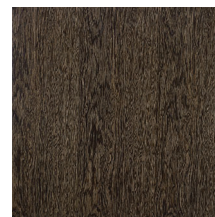

SLANG

Tavolino da caffè. Struttura in metallo, finitura Bronzo Antico o in Rame Bellavista Lucido. Top in listellare di pioppo italiano, impiallacciato con legni Europei o esotici.

Optional:

Finitura lucida per le versioni in Ebano o Sucupira Grigio.

Coffee and side table. Structure in metal, Antique Bronze or Polished Copper Bellavista. Top in Italian poplar blockboard, veneered with European or exotic real wood veneer.

Optional:

Glossy finish for Ebony and Grey Sukupira only.

SLANG

Finiture standard TOP | *Standard finishes TOP*

RN | Rovere Naturale
Natural Oak

NC | Noce Canaletto Naturale
Natural American Walnut

RS | Rovere Smoke
Smoke Oak

NCS | Noce Canaletto Scuro
Dark American Walnut

RG | Rovere Grigio
Grey Oak

NCM | Noce Canaletto Moka
Moka American Walnut

RM | Rovere Moka
Moka Oak

SG | Sucupira Grigio
Grey Sukupira

E | Ebano
Ebony

P | Palissandro
Rosewood

Finiture standard BASE | *Standard finishes BASE*