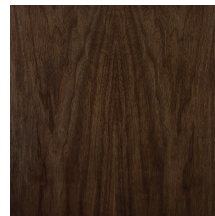

SLANG

Tavolino da caffè. Struttura in metallo, finitura Bronzo Antico o in Rame Bellavista Lucido. Top in listellare di pioppo italiano, impiallacciato con legni Europei o esotici.

Optional:

Finitura lucida per le versioni in Ebano o Sucupira Grigio.

Coffee and side table. Structure in metal, Antique Bronze or Polished Copper Bellavista. Top in Italian poplar blockboard, veneered with European or exotic real wood veneer.

Optional:

Glossy finish for Ebony and Grey Sukupira only.

SLANG

Finiture standard TOP | *Standard finishes TOP*

RN | Rovere Naturale
Natural Oak

NC | Noce Canaletto Naturale
Natural American Walnut

RS | Rovere Smoke
Smoke Oak

NCS | Noce Canaletto Scuro
Dark American Walnut

RG | Rovere Grigio
Grey Oak

NCM | Noce Canaletto Moka
Moka American Walnut

RM | Rovere Moka
Moka Oak

SG | Sucupira Grigio
Grey Sukupira

E | Ebano
Ebony

P | Palissandro
Rosewood

Finiture standard BASE | *Standard finishes BASE*