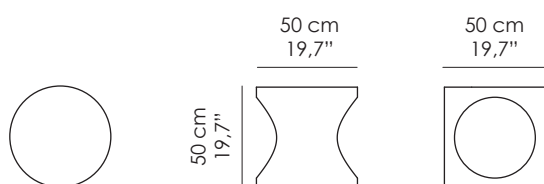

Misure standard | *Standard sizes*

100% made in Italy

www.bellavistacollection.com