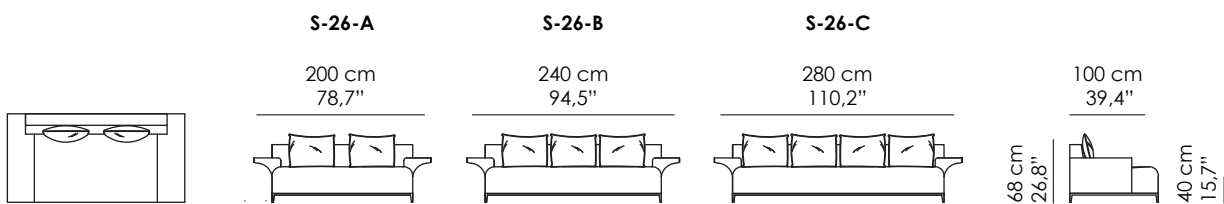

GEORGE V

Finiture standard Base | *Standard finishes Base*

OBA
Ottone, fin. bronzo antico
Brass, antique bronze fin,

Misure standard | *Standard sizes*