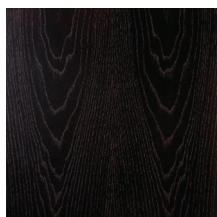

GEORGE

Tavolino da caffè. Top intarsiato, in listellare di pioppo italiano, impiallacciato con Rovere o Noce. Base in legno massiccio nella stessa finitura del top. Dettagli nei piedini in fusione di ottone, finitura Bronzo Antico (OBA).

Coffee Table. Inlaid top in Italian poplar blockboard, veneered with real Oak or Walnut wood. Base in solid wood, matching the top. Feet details in cast brass, Antique Bronze finish (OBA).

100% made in Italy

www.bellavistacollection.com

BELLAVISTA
COLLECTION

GEORGE

Finiture standard | *Standard finishes*

RN | Rovere Naturale
Natural Oak

NC | Noce Canaletto Naturale
Natural American Walnut

RS | Rovere Smoke
Smoke Oak

NCS | Noce Canaletto Scuro
Dark American Walnut

RG | Rovere Grigio
Grey Oak

NCM | Noce Canaletto Moka
Moka American Walnut

RM | Rovere Moka
Moka Oak

Misure standard | *Standard sizes*

T-16-A

90 cm
35,4"

T-16-B