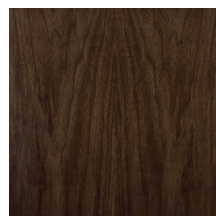

GEORGE

Tavolino da caffè. Top intarsiato, in listellare di pioppo italiano, impiallacciato con Rovere o Noce. Base in legno massiccio nella stessa finitura del top. Dettagli nei piedini in fusione di ottone, finitura Bronzo Antico (OBA).

Coffee Table. Inlaid top in Italian poplar blockboard, veneered with real Oak or Walnut wood. Base in solid wood, matching the top. Feet details in cast brass, Antique Bronze finish (OBA).

100% made in Italy

www.bellavistacollection.com

BELLAVISTA
COLLECTION

GEORGE

Finiture standard | *Standard finishes*

RN | Rovere Naturale
Natural Oak

NC | Noce Canaletto Naturale
Natural American Walnut

RS | Rovere Smoke
Smoke Oak

NCS | Noce Canaletto Scuro
Dark American Walnut

RG | Rovere Grigio
Grey Oak

NCM | Noce Canaletto Moka
Moka American Walnut

RM | Rovere Moka
Moka Oak

Misure standard | *Standard sizes*

T-16-A

90 cm
35,4"

T-16-B