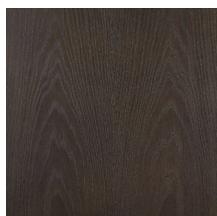

GEORGE

Tavolino da caffè. Top intarsiato, in listellare di pioppo italiano, impiallacciato con Rovere o Noce. Base in legno massiccio nella stessa finitura del top. Dettagli nei piedini in fusione di ottone, finitura Bronzo Antico (OBA).

Coffee Table. Inlaid top in Italian poplar blockboard, veneered with real Oak or Walnut wood. Base in solid wood, matching the top. Feet details in cast brass, Antique Bronze finish (OBA).

100% made in Italy

www.bellavistacollection.com

BELLAVISTA
COLLECTION

GEORGE

Finiture standard | *Standard finishes*

RN | Rovere Naturale
Natural Oak

NC | Noce Canaletto Naturale
Natural American Walnut

RS | Rovere Smoke
Smoke Oak

NCS | Noce Canaletto Scuro
Dark American Walnut

RG | Rovere Grigio
Grey Oak

NCM | Noce Canaletto Moka
Moka American Walnut

RM | Rovere Moka
Moka Oak

Misure standard | *Standard sizes*

T-16-A

90 cm
35,4"

T-16-B