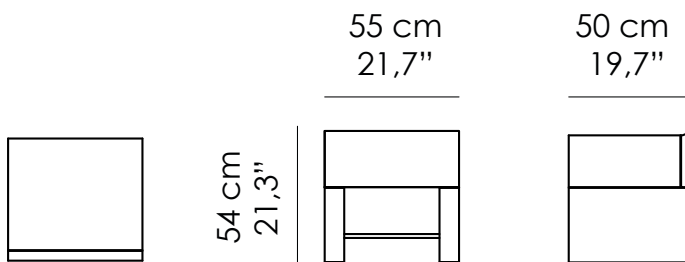

NCS | Noce Canaletto Scuro
Dark American Walnut

RG | Rovere Grigio
Grey Oak

NCM | Noce Canaletto Moka
Moka American Walnut

RM | Rovere Moka
Moka Oak

Misure standard | *Standard sizes*

NT-05-A

NT-05-B