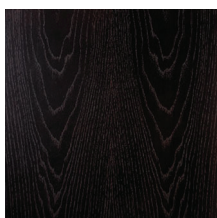

SAN FRANCISCO lazy susan

Tavolo da pranzo. Top, base e inserto Lazy-Susan in listellare di pioppo italiano, impiallacciati in Rovere o Noce (spessore impiallaccio 4 mm). Piedini e dettagli in ottone, finitura bronzo antico (OBA).

Dining Table. Top, base and Lazy-Susan in Italian poplar blockboard, veneered with 4 mm thickness real Oak or Walnut. Feet and joint details in brass, antique bronze finish (OBA).

Misure standard | Standard sizes

RN | Rovere Naturale
Natural Oak

NC | Noce Canaletto Naturale
Natural American Walnut

RS | Rovere Smoke
Smoke Oak

NCS | Noce Canaletto Scuro
Dark American Walnut

RG | Rovere Grigio
Grey Oak

NCM | Noce Canaletto Moka
Moka American Walnut