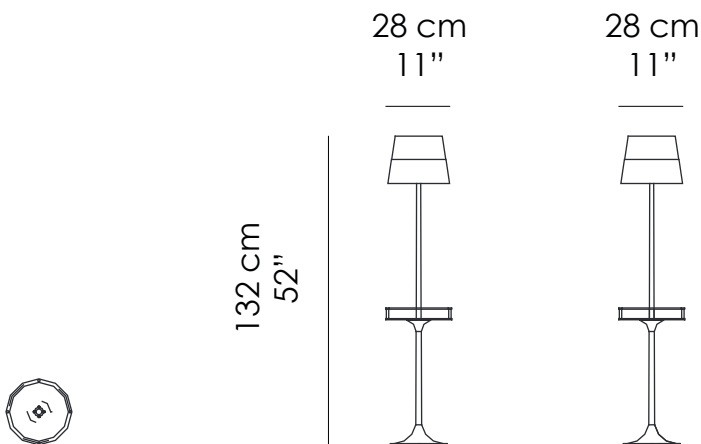

FAROLITO

Finitura standard-Struttura | *Standard finishes-Structure*

OBA | Bronzo Antico (Su ottone)
Antique Bronze (On brass)

Finitura standard-Base | *Standard finishes-Base*

CASTBAM | Fusione di ottone martellinato, finitura bronzo antico
Hammered cast brass, antique bronze finish

Finitura standard-Paralume | *Standard finishes-Lampshade*

BA | Bronzo Antico
Antique Bronze

Misure standard | *Standard sizes*

100% made in Italy

www.bellavistacollection.com