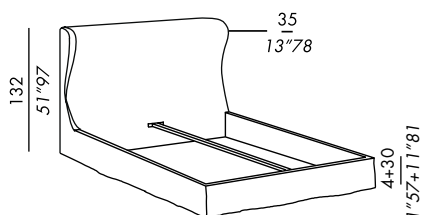

misure speciali:
 lunghezza letto max 220 cm (vano interno)
 rete elite fissa - max 210 cm
 sommier a molle max 220 cm

special sizes:
 bed max length 220 (inner size)
 fix elite slatted base - max length 210 cm
 spring base max length 220 cm

Sondermaß:
 Länge des Bettes max. 220 cm (Innenmaß)
 Fix Elite Lattenrost - max 210 cm
 Spring base max 220 cm

mésures spéciales:
 longueur maximum 220 cm (espace interne)
 sommier elite fixe - max 210 cm
 sommier métallique max 220 cm

medidas especiales:
 largo cama max 220 cm (espacio interior)
 somier elite fija - máximo largo de 210 cm
 somier de muelles máximo de 220 cm

CA KING size available on request
 for pricing get in touch with our sales office