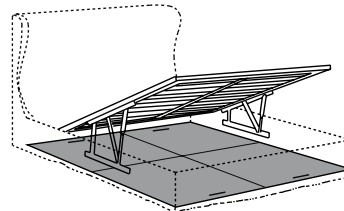

piano ortopedico
 orthopaedic base

rete elite
 elite slatted base

rete elite MM
 elite MM slatted base

rete elite ME
 elite ME slatted base

sommier a molle
 spring bases

storage box
 profondità - depth cm.18 - 7'09

LAUREN GHOST

2008

170 x 240 (materasso - mattress 160x200)

letto imbottito (senza piani letto) - *upholstered bed (without bed base)*

piani ortopedici - *orthopaedic bases*

2x 79x200 / 2x 31"10x78"74 (coppia - *pair*)