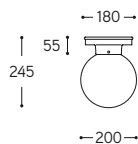

Art. 41.9820.IB

LINEA  
Mansarda

Plafoniera con base in ceramica bianca o decorata e diffusore in vetro bianco latte lucido. Questa soluzione, perfetta in un ingresso o appesa sopra ad un tavolo, dona all'ambiente una luce calda ed avvolgente.

Ceiling lamp made of white or decorated ceramic base and shiny white-milk diffuser. This solution, perfect hung above a table or in a hall, grace the room with warm, enveloping light.

ARTICOLO ITEM	DESCRIZIONE DESCRIPTION	ATTACCO SOCKET	POTENZA POWER	PESO GR. WEIGHT GR.	VOL. IN M <sup>3</sup> VOL. IN M <sup>3</sup>	PEZZI IMBALLO OUTER BOX	FASCIA PREZZO PRICE RANGE
41.9820 Bianco / White	Plafoniera / Ceiling lamp	E27	70W	2.480	0,04	1	B56
41.9820.IB Decoro intreccio blu / Blue intertwine dec.							B61