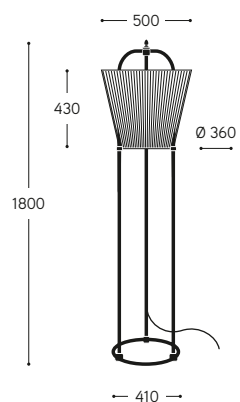

LINEA
Tenarunga

Apparecchio mobile da terra su base tonda, con struttura in ottone anticato a tre montanti, ad una sorgente luminosa, con schermo in tessuto interamente integrato alla struttura.

Triple stems antique brass mobile lighting fixture on round base with single light and fabric shade fully integrated into structure.

ARTICOLO ITEM	DESCRIZIONE DESCRIPTION	ATTACCO SOCKET	POTENZA POWER	PESO GR. WEIGHT GR.	VOL. IN M ³ VOL. IN M ³	PEZZI IMBALLO OUTER BOX	FASCIA PREZZO PRICE RANGE
OS.T2.01	Lampada da terra / Floor lamp	E27	120W	7.300	0,63	1	B139