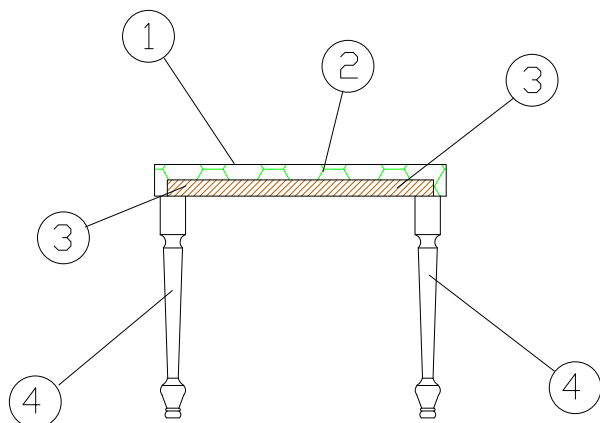

1IM VENUS - ATLANTIC

MATERIALI:

- 1 - fibra di dacron® 100 gr;
- 2 - poliuretano espanso indeformabile di diverse densità;
- 3 - telaio in multistrato di legno;
- 4 - gambe in legno massello tinto.

VENUS - ATLANTIC COLLECTION:

Venus

Atlantic

GAMBE:

venus h 35 atlantic h 36

1IM VENUS - ATLANTIC

FINITURE LEGNO GAMBE:

INFORMAZIONI TECNICHE:

Sfoderabile: NO	kg	m ³	mts
ATLANTIC	20	0.25	1.00
VENUS	20	0.22	1.00