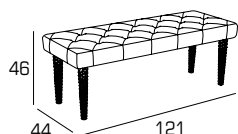

1IM VENUS - ATLANTIC

MATERIALI:

- 1 - fibra di dacron® 100 gr;
- 2 - poliuretano espanso indeformabile di diverse densità;
- 3 - telaio in multistrato di legno;
- 4 - gambe in legno massello tinto.

VENUS - ATLANTIC COLLECTION:

Venus

Atlantic

GAMBE:

venus h 35 atlantic h 36

1IM VENUS - ATLANTIC

FINITURE LEGNO GAMBE:

INFORMAZIONI TECNICHE:

Sfoderabile: NO	kg	m ³	mts
ATLANTIC	20	0.25	1.00
VENUS	20	0.22	1.00