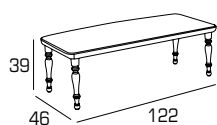

Venus

Atlantic

GAMBE:

venus h 35 atlantic h 36

1IM VENUS - ATLANTIC

FINITURE LEGNO GAMBE:

INFORMAZIONI TECNICHE:

Sfoderabile: NO	kg	m ³	mts
ATLANTIC	20	0.25	1.00
VENUS	20	0.22	1.00