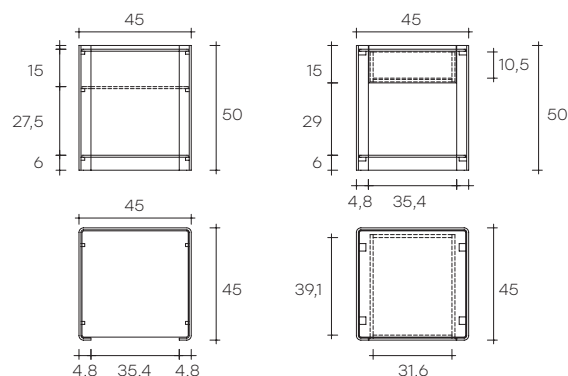

milo

DESIGN
ILARIA MARELLI

modello registrato
registered model

portata su ogni piano: 20 kg
load capacity on each shelf: 20 kg

Comodino con struttura in vetro curvato da 8 mm trasparente o fumé. Dotazione: ripiano in vetro da 8 mm trasparente o fumé, retro verniciato nero o extralight retroverniciato bianco, cassetto in legno laccato bianco o nero con frontale in vetro. Reggipiani in vetro. Il comodino può essere dotato di 2, 3 ripiani oppure 2 ripiani ed un cassetto nelle combinazioni proposte.

Bedside table in curved transparent or smoked glass, 8 mm-thick. Accessories: 8 mm-thick glass shelf in the following finishing options: transparent glass, smoked glass, black back-painted glass, extralight white back-painted glass wooden drawer black or white lacquered, with glass front back-painted respectively black or white. Glass shelves support. The bedside table can be fitted with 2, 3 shelves or 2 shelves and one drawer.

dimensioni L, P, H
dimensions L, W, H
(cm)

COD./CODE

L

P/W

H

peso netto
net weight
(kg)

peso lordo
gross weight
(kg)

volume imballo
package volume
(m³)

**VERSIONE CON STRUTTURA IN VETRO TRASPARENTE:
TRANSPARENT-GLASS STRUCTURE VERSION:**

2 ripiani trasparenti. 2 transparent shelves.	1904/2T	45	45	50	21	28	0,15
3 ripiani trasparenti. 3 transparent shelves.	1904/3T	45	45	50	25	32	0,15
2 ripiani bianchi / 1 cassetto bianco. 2 white shelves / 1 white drawer.	1906/B	45	45	50	25	32	0,15
2 ripiani neri / 1 cassetto nero. 2 black shelves / 1 black drawer.	1906/N	45	45	50	25	32	0,15