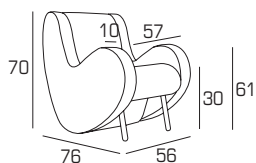

Atina è una poltrona che fa parte della collezione storica di Adrenajina Ata, composta da poltrona, divano due posti e divano tre posti, e tavolino. Può essere considerata a buon titolo un vero best seller. Le sue linee benché morbide, imprimono un segno forte all'ambiente, un senso di dinamicità che ne fanno imbottiti avvolgenti e coinvolgenti. Adatti per arredare, accogliere ed emergere sulla scena degli spazi abitativi.

## PIEDI:

h 27.5

## INFORMAZIONI TECNICHE:

Sfoderabile: NO

kg      m<sup>3</sup>      mts

ATINA

39

0.50

(1) 3.20 (2) 2.60 (3) 2.20