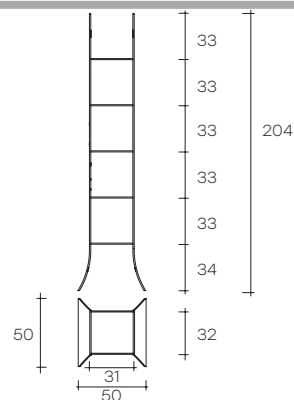

babele

DESIGN
MASSIMO MOROZZI

modello registrato
registered model

portata massima: 25 kg
maximum load capacity: 25 kg

Espositore in vetro curvato da 10 mm,
con ripiani fissi bisellati da 10 mm.

Display in 10 mm-thick curved glass with
welded and bevelled 10 mm-thick glass shelves.

dimensioni L, P, H
dimensions L, W, H
(cm)

COD./CODE

L

P/W

H

peso netto
net weight
(kg)

peso lordo
gross weight
(kg)

volume imballo
package volume
(m³)

Espositore in vetro curvato da 10 mm.
Display in 10 mm-thick curved glass.

06

50

50

204

47

91

0,98

Vetro bronzo
Bronze glass

10 mm