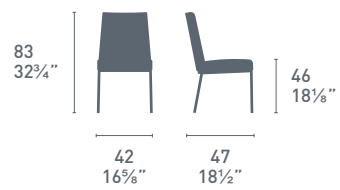

CB1419

CB1513

CB1690

CB1689

CB1419 - CB1513

CB1690 - CB1689

Go!