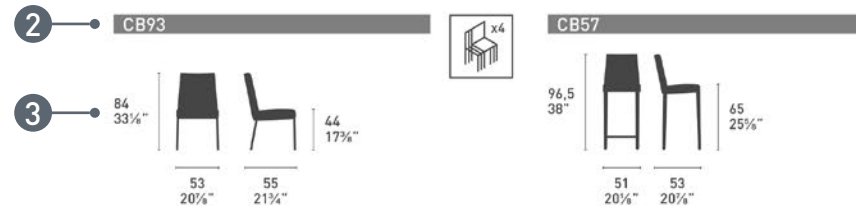

COME LEGGERE IL CATALOGO

How to read the catalogue
Wie man den Katalog liest
Comment lire le catalogue
Como leer el catálogo
Как читать каталог
カタログの見方

1. 1 **Nome del modello**
   Model name
   Modellname
   Nom du modèle
   Nombre del modelo
   Название модели
   品名
2. 2 **Codice del modello**
   Model code
   Modellcode
   Code du modèle
   Codigo del modelo
   Код модели
   コード
3. 3 **Dimensioni**
   Dimensions
   Maße
   Dimensions
   Medidas
   Размеры
   サイズ
4. 4 **Note tecniche**
   Technical details
   Technische Angaben
   Notes techniques
   Notas técnicas
   Технические примечания
   使用
5. 5 **Finitura della struttura**
   Frame finish
   Gestellausführung
   Finition de la structure
   Acabado de la estructura
   Отделка структуры
   フレーム仕上げ
6. 6 **Finitura della seduta**
   Seat finish
   Sitzausführung
   Finition de l'assise
   Acabado del asiento
   отделка сиденья
   シート仕上げ
7. 7 **Nome della stoffa**
   Fabric name
   Stoffname
   Nom du tissu
   Nombre de la tela
   название ткани
   ファブリック名
8. 8 **Tipologia dei prodotti**
   Product type
   Produktentypologie
   Typologie des produits
   Tipologia de productos
   типология изделий
   カテゴリー

58 | Air

CB321 AIR RACE