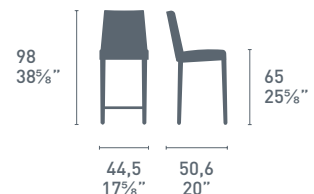

CB1525

CB1688

				Ekos
P15	G8N	P15	G8S	
				Ekos
P94	G8K	P159	G8J	
				Ekos
P176	G8Q	P16	G8R	

Garda

Garda CB1525
P16 / G8R
Sedia / Chair
Garda CB1688
P94 / G8K
Sgabello / Stool