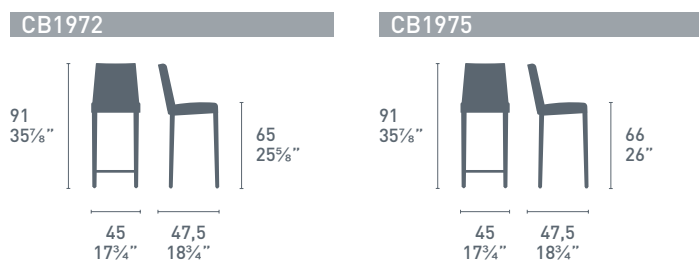

NOTE
Per le combinazioni disponibili consultare il listino prezzi.
Please check all available combinations in the price list.