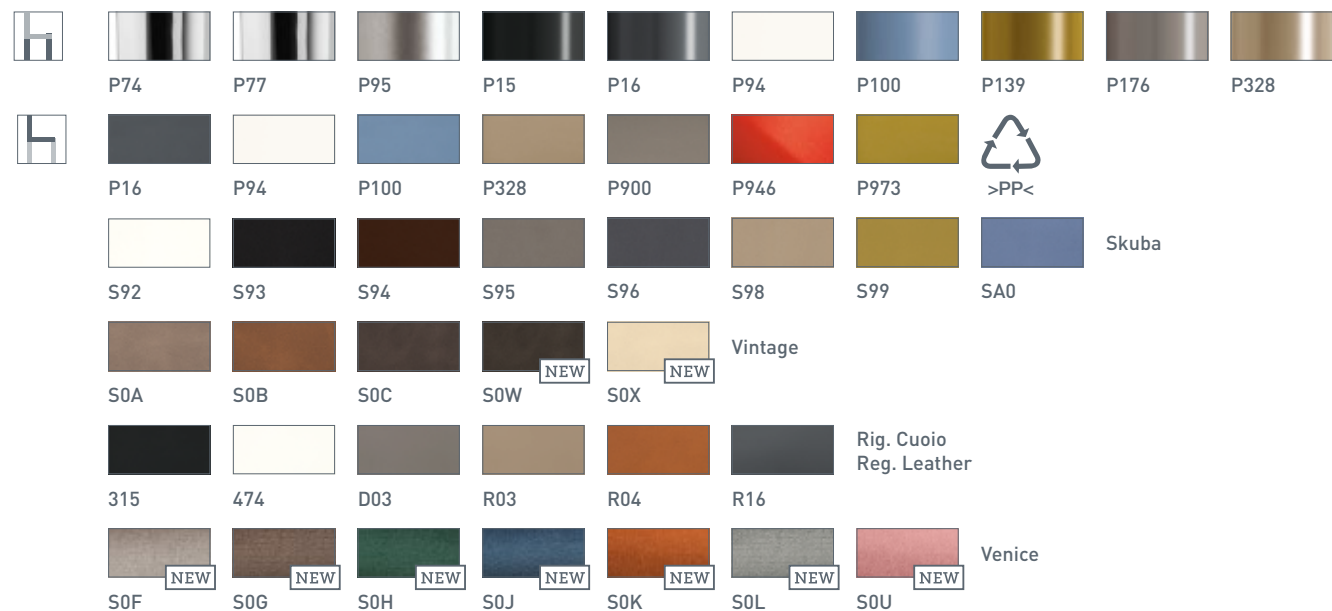

CB1694 180

NOTE

Per le combinazioni disponibili consultare il listino prezzi.
Please check all available combinations in the price list.

CB1966

Bracciolo opzionale per modelli /
Optional armrest for models: **NEW**
CB1694 180, -3D 180, -VE 180, -SK 180, -V 180,
CB1694 360, -3D 360, -VE 360, -SK 360, -V 360,
CB1695, -3D, -VE, -SK, -V

Academy