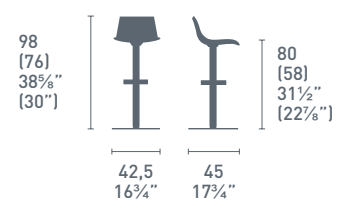

NOTE

Per le combinazioni disponibili consultare il listino prezzi.
Please check all available combinations in the price list.

L'Eau