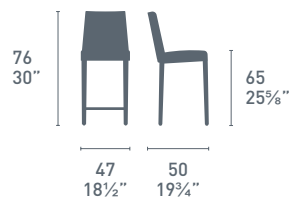

CB1939

CB1940

CB1941

CB1942

CB1945

CB1946

CB1943

CB1944

CB1961

P02 P12 P15L P19W P27 P94 P132

P15 P77 P95

P15 P94 P100 P328 P900 P946 P973

>PP<

NOTE

Per le combinazioni disponibili consultare il listino prezzi.
Please check all available combinations in the price list.

Cosmopolitan CB1939
P15L / P973
Cosmopolitan CB1940
P19W / P900
Sgabello / Stool