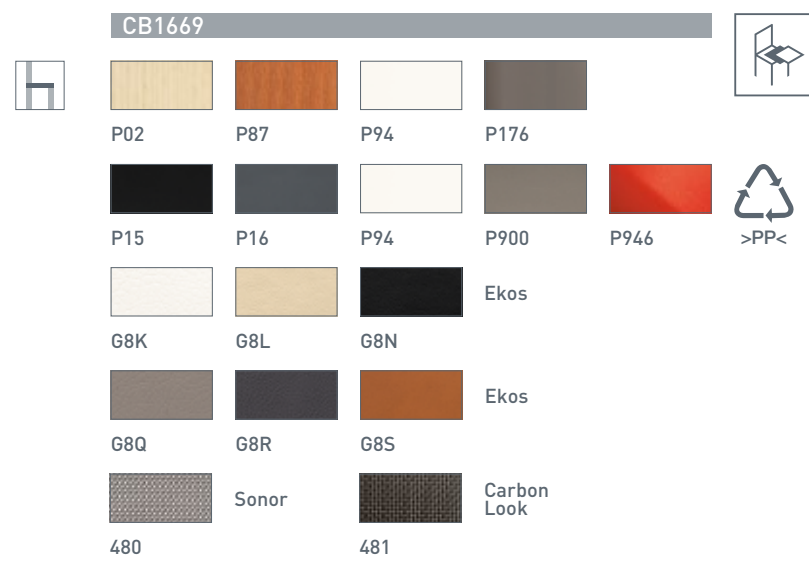

Nova CB1669
P176 / P176
Nova CB1666
P94 / P507
Sedia / Chair

Nova