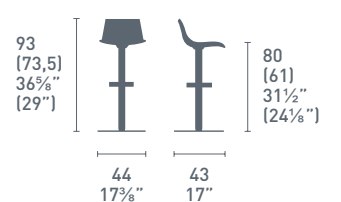

CB1030

CB1059

CB623

CB1033

CB1034

CB1035

CB1476

	P15	P77	P95	P94		
	P791	P837	P848	P851	>ABS<	>PC<
	P799	P799	P799	P799		
	P852	P11P	P12P	P13P	>ABS<	>PC<
	P799	P799	P799	P799		

NOTE
Per le combinazioni disponibili consultare il listino prezzi.
Please check all available combinations in the price list.

Jam