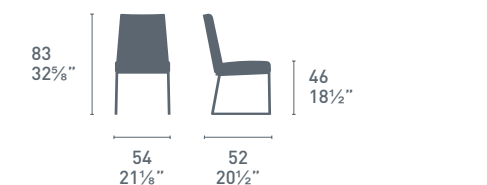

NOTE

Per le combinazioni disponibili consultare il listino prezzi.
Please check all available combinations in the price list.

CB1966

Bracciolo opzionale per modelli /
Optional armrest for models: **NEW**
CB1694 180, -3D 180, -VE 180, -SK 180, -V 180,
CB1694 360, -3D 360, -VE 360, -SK 360, -V 360,
CB1695, -3D, -VE, -SK, -V

Academy

CB1697