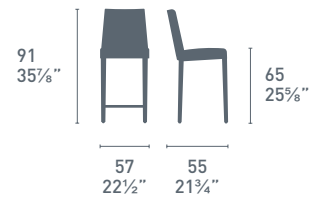

CB1087-LH - CB1087-SK
CB1087-V