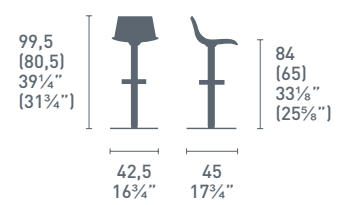

# Joe

Joe CB1532  
P77 / G8K  
P77 / G8N  
Sgabello / Stool  
Cocktail CB4759  
P77 / P94  
Tavolo / Table

CB1273-A

CB1273

CB1269

CB1288

CB1270

CB1477