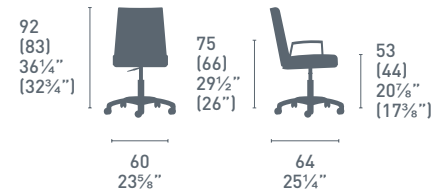

# Ace Soft

Ace Soft CB1667  
P94 / G8K  
Sedia / Chair  
Eminence CB4724-MW  
P94 / P17W  
Tavolo / Table

CB93

CB57

CB321 AIR RACE

**NOTE**  
Per le combinazioni disponibili consultare il listino prezzi.  
Please check all available combinations in the price list.