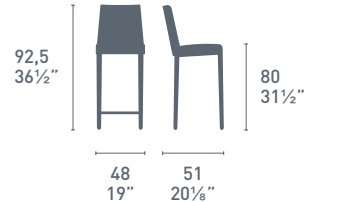

CB1030

CB1059

CB623

CB1033

CB1034

CB1035

CB1476

	P15	P77	P95	P94		
	P791	P837	P848	P851	>ABS<	>PC<
	P799	P799	P799	P799		
	P852	P11P	P12P	P13P	>ABS<	>PC<
	P799	P799	P799	P799		

NOTE
Per le combinazioni disponibili consultare il listino prezzi.
Please check all available combinations in the price list.

Jam