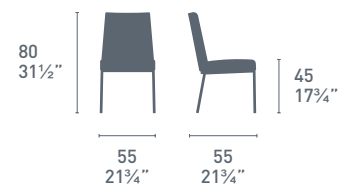

# Joe

Joe CB1532  
P77 / G8K  
P77 / G8N  
Sgabello / Stool  
Cocktail CB4759  
P77 / P94  
Tavolo / Table

CB1273-A

CB1273

CB1269

CB1288

CB1270

CB1477