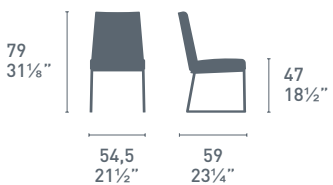

CB1947 - CB1947-V
CB1947-BI