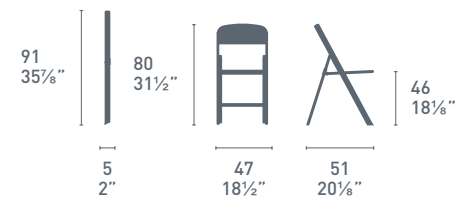

CB207

P83 >ALU<

P128 P201

P94 P176