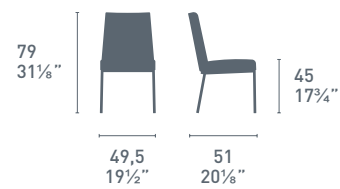

# Alba

Alba CB1964  
P15 / 1SB2  
Sedia / Chair

Alba CB1964  
P15 / 1SB2  
Sedia / Chair  
Mikado CB4728-RC  
P132 / GTR  
Tavolo / Table

Alba

CB1056

P15

P94

&gt;PP&lt;