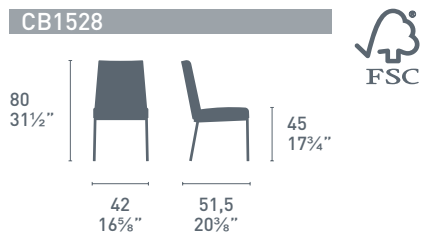

P02	P94	P02	P900	>PP<
P02	P16	P02	P973	>PP<
P94	P94	P94	P900	>PP<
				>PP<
P94	P973			
P132	P94	P132	P900	>PP<
				>PP<
P132	P16			

NOTE
Per le combinazioni disponibili consultare il listino prezzi.
Please check all available combinations in the price list.