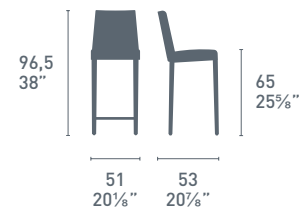

# Ace Soft

Ace Soft CB1667  
P94 / G8K  
Sedia / Chair  
Eminence CB4724-MW  
P94 / P17W  
Tavolo / Table

CB93

CB57

CB321 AIR RACE

**NOTE**  
Per le combinazioni disponibili consultare il listino prezzi.  
Please check all available combinations in the price list.