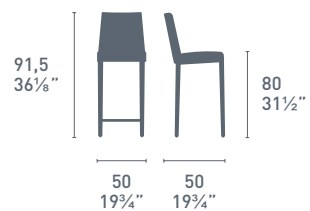

CB1939

CB1940

CB1941

CB1942

CB1945

CB1946

CB1943

CB1944

CB1961

P02 P12 P15L P19W P27 P94 P132

P15 P77 P95

P15 P94 P100 P328 P900 P946 P973

>PP<

NOTE

Per le combinazioni disponibili consultare il listino prezzi.
Please check all available combinations in the price list.

Cosmopolitan CB1939
P15L / P973
Cosmopolitan CB1940
P19W / P900
Sgabello / Stool