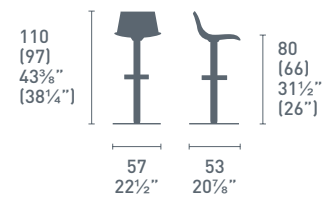

CB1088-LH - CB1088-SK
CB1088-V

NOTE

Per le combinazioni disponibili consultare il listino prezzi.
Please check all available combinations in the price list.

New York

New York CB1087-LH
P15 / 683
New York CB1088-V
P15 / S0A
New York CB1087-LH
P15 / D04
Sgabello / Stool