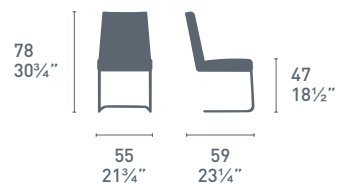

CB1921 - CB1921-V
CB1921-BI