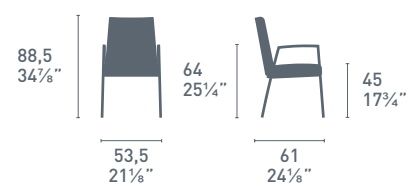

CB1287-LH - CB1287-SK