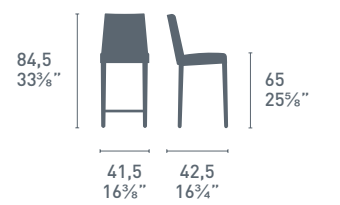

# Joe

Joe CB1532  
P77 / G8K  
P77 / G8N  
Sgabello / Stool  
Cocktail CB4759  
P77 / P94  
Tavolo / Table

CB1273-A

CB1273

CB1269

CB1288

CB1270

CB1477