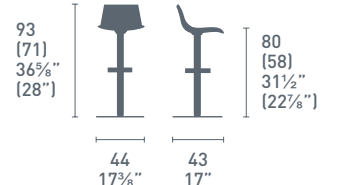

CB1476

	P15	P77	P95	P94		
	P791	P837	P848	P851	>ABS<	>PC<
	P799	P799	P799	P799		
	P852	P11P	P12P	P13P	>ABS<	>PC<
	P799	P799	P799	P799		

NOTE
Per le combinazioni disponibili consultare il listino prezzi.
Please check all available combinations in the price list.

Jam