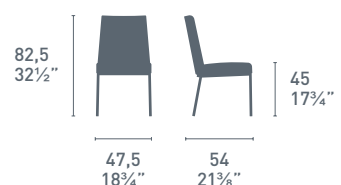

# Jam W

Jam W

Jam W CB1487  
P27 / P799-P851  
Sgabello / Stool

Jam W CB1486  
P12 / P799-P13P  
Sedia / Chair  
Atelier CB398-RD  
P12 / P12  
Tavolo / Table

Jam W

CB1030

CB1059

CB623