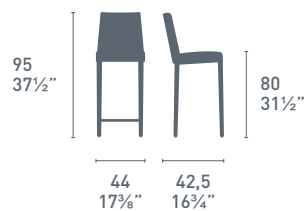

CB1939

CB1940

CB1941

CB1942

CB1945

CB1946

CB1943

CB1944

CB1961

P02 P12 P15L P19W P27 P94 P132

P15 P77 P95

P15 P94 P100 P328 P900 P946 P973

>PP<

NOTE

Per le combinazioni disponibili consultare il listino prezzi.
Please check all available combinations in the price list.

Cosmopolitan CB1939
P15L / P973
Cosmopolitan CB1940
P19W / P900
Sgabello / Stool