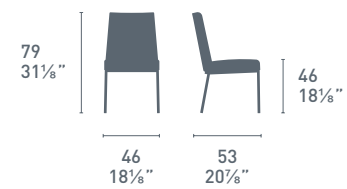

# Siren

Siren CB1536  
P19W / G8Q  
Sedia / Chair  
Sigma Glass CB4069-LV  
P19W / P166  
Tavolo / Table

CB1956