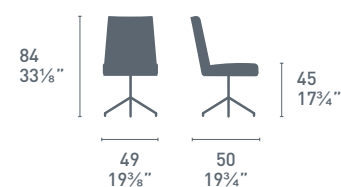

CB1694-3D 180