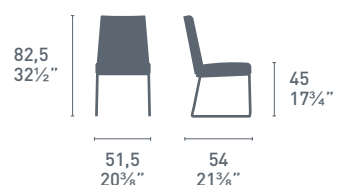

# Jam W

Jam W

Jam W CB1487  
P27 / P799-P851  
Sgabello / Stool

Jam W CB1486  
P12 / P799-P13P  
Sedia / Chair  
Atelier CB398-RD  
P12 / P12  
Tavolo / Table

Jam W

CB1030

CB1059

CB623