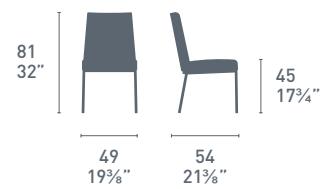

# L'Eau

L'Eau CB1273  
 P95 / P266  
 Sedia / Chair  
 Baron CB4010-MV  
 P16 / P1C  
 Tavolo / Table

L'Eau CB1477  
 P77 / P296  
 L'Eau CB1288  
 P77 / P848  
 Sgabello / Stool

L'Eau

CB1507

CB1541

P02

P132