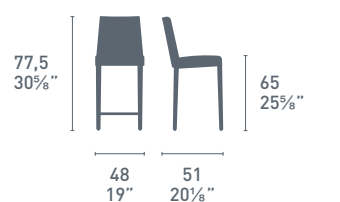

CB1030

CB1059

CB623

CB1033

CB1034

CB1035

CB1476

	P15	P77	P95	P94		
	P791	P837	P848	P851	>ABS<	>PC<
	P799	P799	P799	P799		
	P852	P11P	P12P	P13P	>ABS<	>PC<
	P799	P799	P799	P799		

NOTE
Per le combinazioni disponibili consultare il listino prezzi.
Please check all available combinations in the price list.

Jam