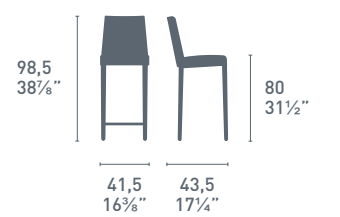

# Joe

Joe CB1532  
P77 / G8K  
P77 / G8N  
Sgabello / Stool  
Cocktail CB4759  
P77 / P94  
Tavolo / Table

CB1273-A

CB1273

CB1269

CB1288

CB1270

CB1477