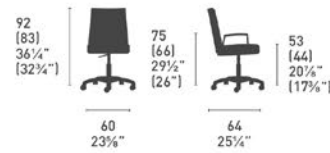

NOTE
Per le combinazioni disponibili consultare il listino prezzi.
Please check all available combinations in the price list.

Air

8 | sedie e sgabelli / chairs and stools | 59

Air CB93
P77 / AJ9
Sedia / Chair
Air CB57
P77 / 460
Sgabello / Stool