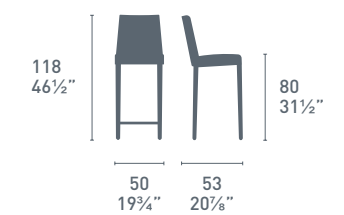

CB1675-V
CB1675-VE **NEW**

CB1675-LHS
CB1675-SK