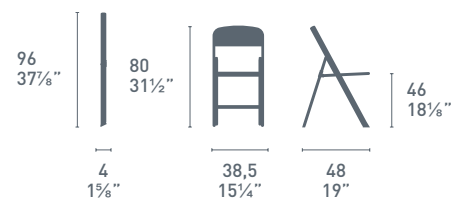

CB208

P02

P87

P128

CB508 HOOK

HOOK

gancio da fissare a muro
con tasselli per appendere
n. 4 sedie Olivia

to be fitted with dowels
to the wall to hold
n. 4 Olivia chairs

Olivia