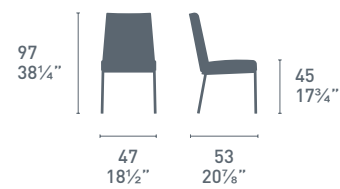

CB1243

Ekos

P128

G8J

Ekos

P128

G8L