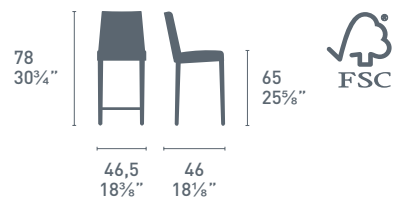

CB1939

CB1940

CB1941

CB1942

CB1945

CB1946

CB1943

CB1944

CB1961

P02 P12 P15L P19W P27 P94 P132

P15 P77 P95

P15 P94 P100 P328 P900 P946 P973

>PP<

NOTE

Per le combinazioni disponibili consultare il listino prezzi.
Please check all available combinations in the price list.

Cosmopolitan CB1939
P15L / P973
Cosmopolitan CB1940
P19W / P900
Sgabello / Stool