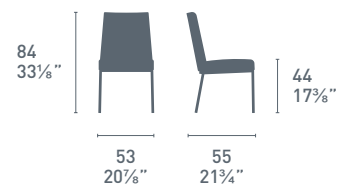

# Ace Soft

Ace Soft CB1667  
P94 / G8K  
Sedia / Chair  
Eminence CB4724-MW  
P94 / P17W  
Tavolo / Table

CB93

CB57

CB321 AIR RACE

**NOTE**  
Per le combinazioni disponibili consultare il listino prezzi.  
Please check all available combinations in the price list.