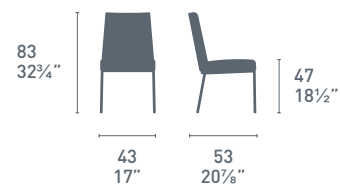

CB1970

P15

P100

P94

P900

>PP<

P973

>PP<