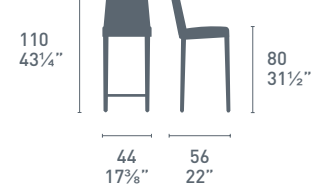

# Jelly Metal

Jelly Metal  
CB1954  
P94 / P94  
Sedia / Chair  
Excellence  
CB4784-M  
P94 / P48W  
Tavolo / Table

CB1362

CB1219

CB1218

P95

460

461