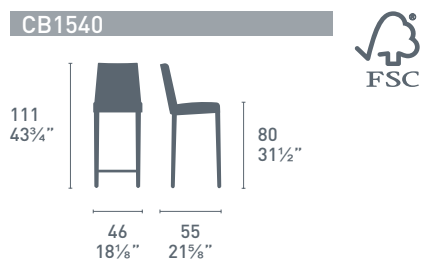

P02	P94	P02	P900	>PP<
P02	P16	P02	P973	>PP<
P94	P94	P94	P900	>PP<
				>PP<
P94	P973			
P132	P94	P132	P900	>PP<
				>PP<
P132	P16			

NOTE
Per le combinazioni disponibili consultare il listino prezzi.
Please check all available combinations in the price list.