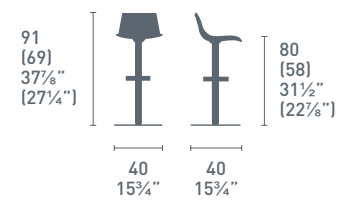

CB1343

P77

P128

P176

Superstar