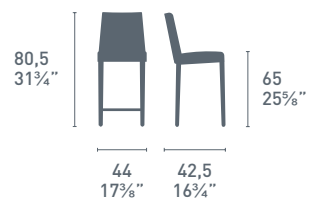

CB1939

CB1940

CB1941

CB1942

CB1945

CB1946

CB1943

CB1944

CB1961

P02 P12 P15L P19W P27 P94 P132

P15 P77 P95

P15 P94 P100 P328 P900 P946 P973

>PP<

NOTE

Per le combinazioni disponibili consultare il listino prezzi.
Please check all available combinations in the price list.

Cosmopolitan CB1939
P15L / P973
Cosmopolitan CB1940
P19W / P900
Sgabello / Stool