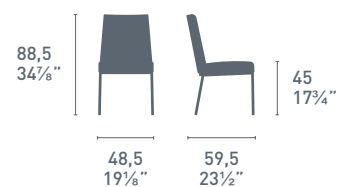

CB1286-LH - CB1286-SK