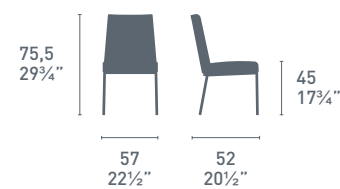

CB1084-LH
CB1084-SK