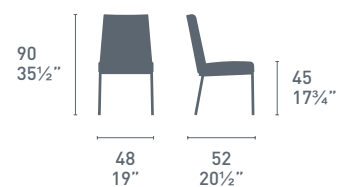

CB1257

CB1393

P15	315	P15	R04	Cuoio rig./ Reg. leather
				NEW
P16	R16	P94	474	Cuoio rig./ Reg. leather
P176	D03	P328	R03	Cuoio rig./ Reg. leather
P159	463			Cuoio rig./ Reg. leather

Boheme