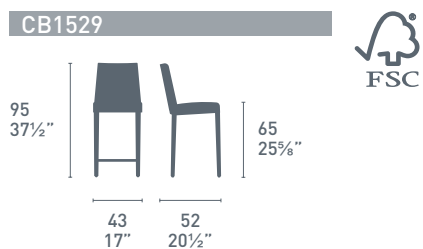

P02	P94	P02	P900	>PP<
P02	P16	P02	P973	>PP<
P94	P94	P94	P900	>PP<
				>PP<
P94	P973			
P132	P94	P132	P900	>PP<
				>PP<
P132	P16			

NOTE
Per le combinazioni disponibili consultare il listino prezzi.
Please check all available combinations in the price list.