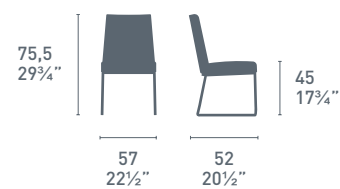

CB1022-LH - CB1022-SK
CB1022-V