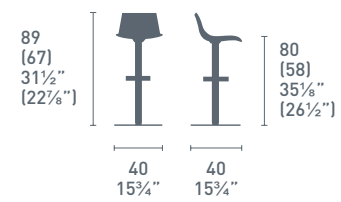

CB1339

P15

P77

P128

P94

P176

Rock