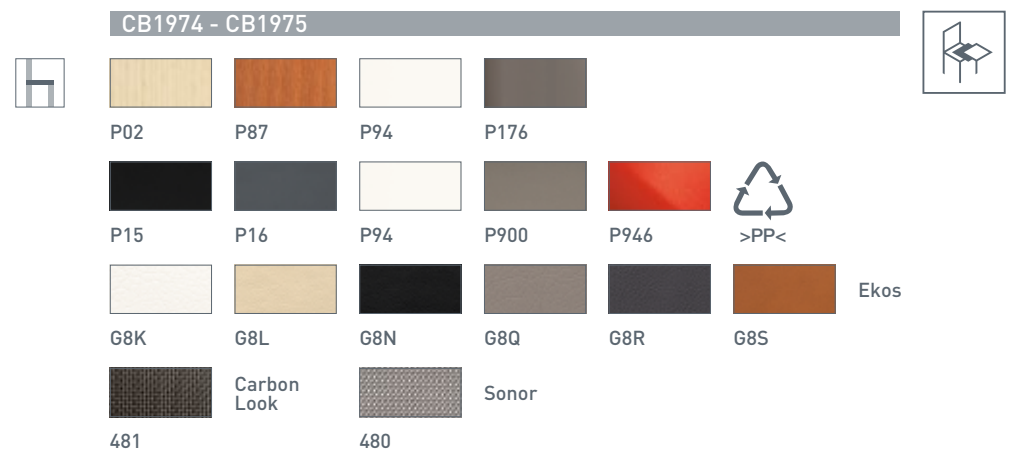

# Caffè

new

Caffè CB1970  
P15 - P94  
P900 - P973 - P100  
Sedia / Chair

**NOTE**  
Per le combinazioni disponibili consultare il listino prezzi.  
Please check all available combinations in the price list.