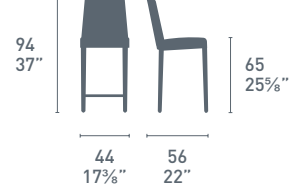

# Jelly Metal

Jelly Metal  
CB1954  
P94 / P94  
Sedia / Chair  
Excellence  
CB4784-M  
P94 / P48W  
Tavolo / Table

CB1362

CB1219

CB1218

P95

460

461