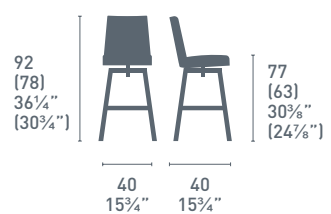

CB1939

CB1940

CB1941

CB1942

CB1945

CB1946

CB1943

CB1944

CB1961

P02 P12 P15L P19W P27 P94 P132

P15 P77 P95

P15 P94 P100 P328 P900 P946 P973

>PP<

NOTE

Per le combinazioni disponibili consultare il listino prezzi.
Please check all available combinations in the price list.

Cosmopolitan CB1939
P15L / P973
Cosmopolitan CB1940
P19W / P900
Sgabello / Stool