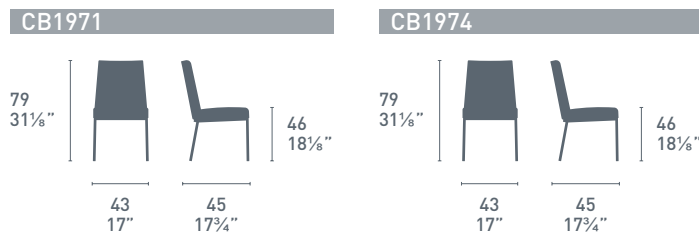

NOTE
Per le combinazioni disponibili consultare il listino prezzi.
Please check all available combinations in the price list.