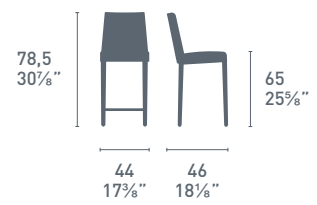

# L'Eau

L'Eau CB1273  
 P95 / P266  
 Sedia / Chair  
 Baron CB4010-MV  
 P16 / P1C  
 Tavolo / Table

L'Eau CB1477  
 P77 / P296  
 L'Eau CB1288  
 P77 / P848  
 Sgabello / Stool

L'Eau

CB1507

CB1541

P02

P132