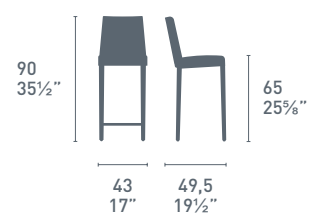

CB1393

P15	315	P15	R04	Cuoio rig./ Reg. leather
				NEW
P16	R16	P94	474	Cuoio rig./ Reg. leather
P176	D03	P328	R03	Cuoio rig./ Reg. leather
P159	463			Cuoio rig./ Reg. leather

Boheme