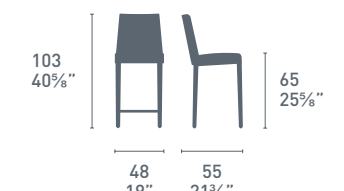

CB1674-V
CB1674-VE **NEW**

CB1674-LHS
CB1674-SK