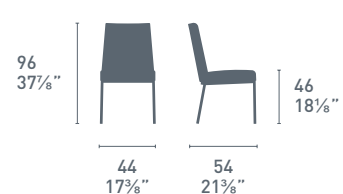

CB1525

CB1688

				Ekos
P15	G8N	P15	G8S	
				Ekos
P94	G8K	P159	G8J	
				Ekos
P176	G8Q	P16	G8R	

Garda

Garda CB1525
P16 / G8R
Sedia / Chair
Garda CB1688
P94 / G8K
Sgabello / Stool