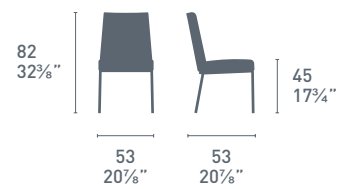

CB1459

Gamera