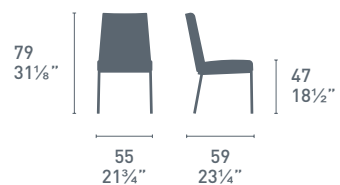

**NOTE**  
Per le combinazioni disponibili consultare il listino prezzi.  
Please check all available combinations in the price list.

Rosie Soft CB1924-V  
P15 / S0W  
Sedia / Chair

Rosie Soft CB1901  
P15 / S06  
Sedia / Chair  
Sigma Wood CB4069-LL  
P201 / P201  
Tavolo / Table