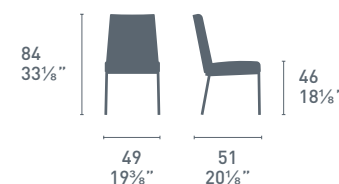

NOTE

Per le combinazioni disponibili consultare il listino prezzi.
Please check all available combinations in the price list.

CB1966

Bracciolo opzionale per modelli /
Optional armrest for models: **NEW**
CB1694 180, -3D 180, -VE 180, -SK 180, -V 180,
CB1694 360, -3D 360, -VE 360, -SK 360, -V 360,
CB1695, -3D, -VE, -SK, -V

Academy