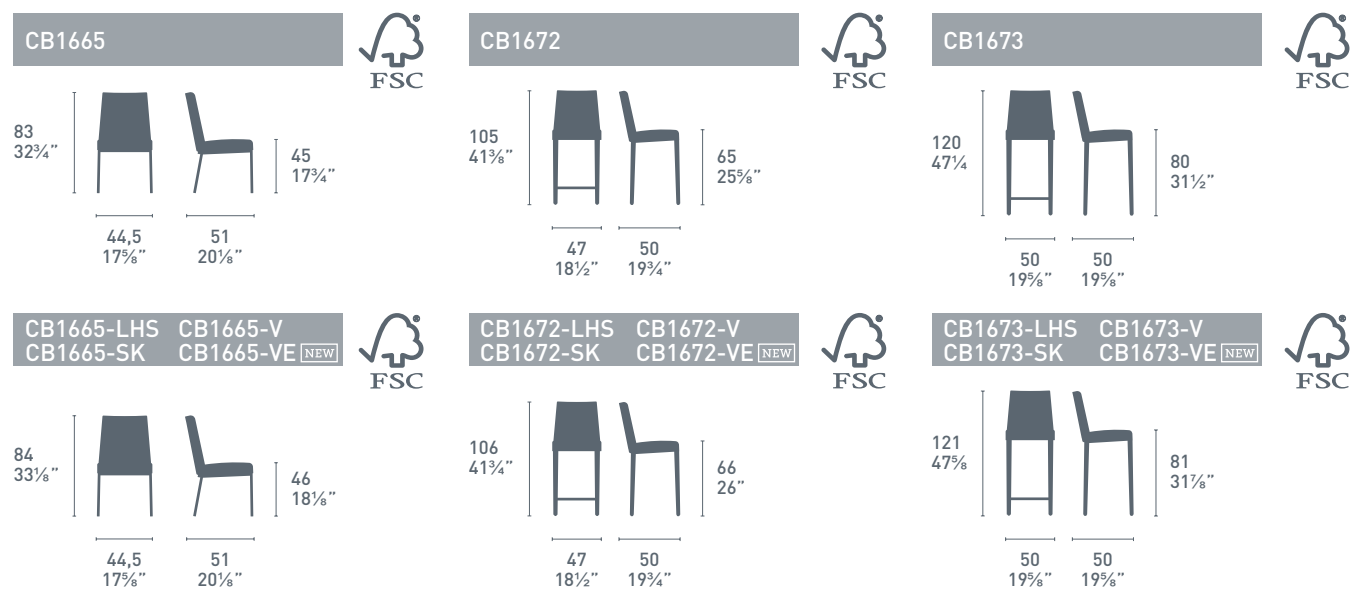

P02	P12	P15L	P19W	P27	P94	P132	P201
	P16	P94	P100	P328	P900	P946	P973	>PP<
	S92	S93	S94	S95	S96	S98	S99	SA0
						Vintage		
	S0A	S0B	S0C	S0W	S0X	Vintage		
							Rig. Cuoio Reg. Leather	
	315	474	D03	R03	R04	R16	Rig. Cuoio Reg. Leather	
								Venice
	S0F	S0G	S0H	S0J	S0K	S0L	S0U	Venice

NOTE
Per le combinazioni disponibili consultare il listino prezzi.
Please check all available combinations in the price list.

Academy W

Academy W CB1665-VE
P19W / S0U
P201 / S0K
Sedia / Chair