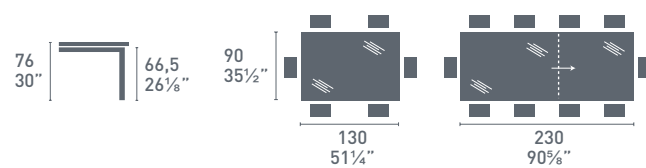

NOTE

Per le combinazioni disponibili consultare il listino prezzi.
Please check all available combinations in the price list.