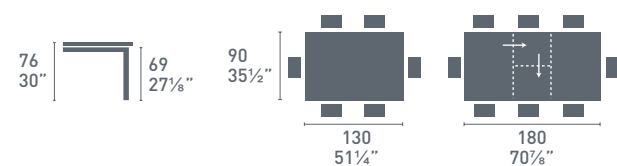

CB4789-LR 130