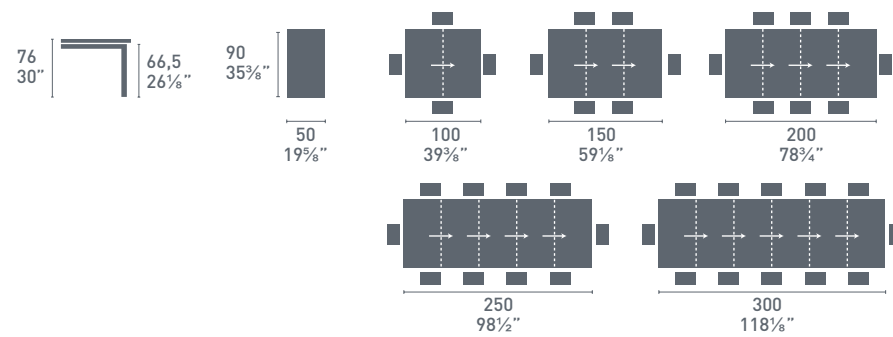

CB4724-W 90 C