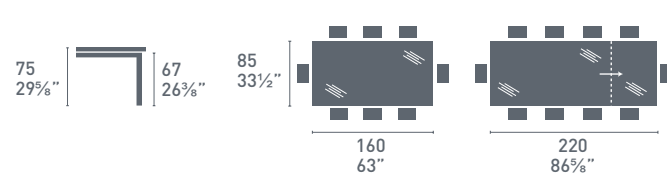

CB4010-MV 160