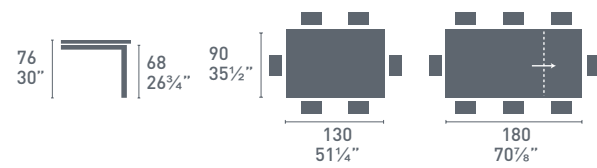

# Pentagon *ceramic*

new

Pentagon CB4797-MC  
 P94 / P166 / P328  
 Tavolo / Table  
 Copenhagen CB1656  
 P94 / G8K  
 Sedia / Chair

**Pentagon**  
 ceramic

new

CB4797-MG 130 A

CB4797-MG 130 B

CB4797-MG 160 A