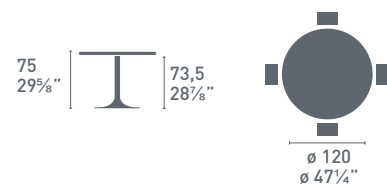

CB4005 - CB4005-V