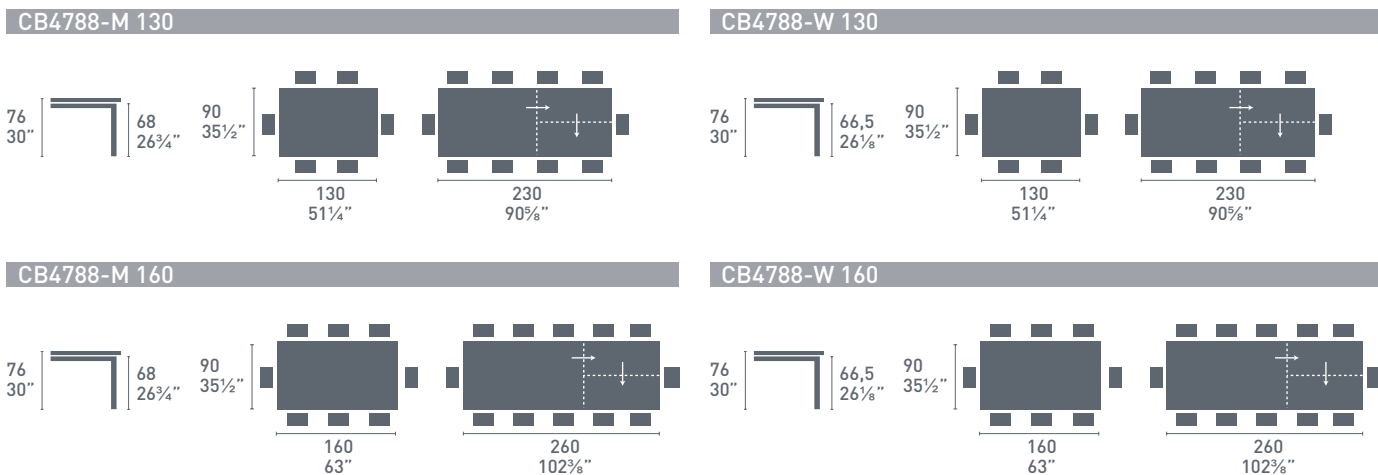

# Eminence W wood

Eminence CB4724-WW  
P19W / P94 / P94  
Tavolo / Table  
Academy W CB1665  
P19W / P16  
P19W / P94  
Sedia / Chair

Eminence *W*  
wood

Eminence CB4724-WW  
P94 / P94 / P18W  
Tavolo / Table  
Robinson CB1436  
P94  
Sedia / Chair