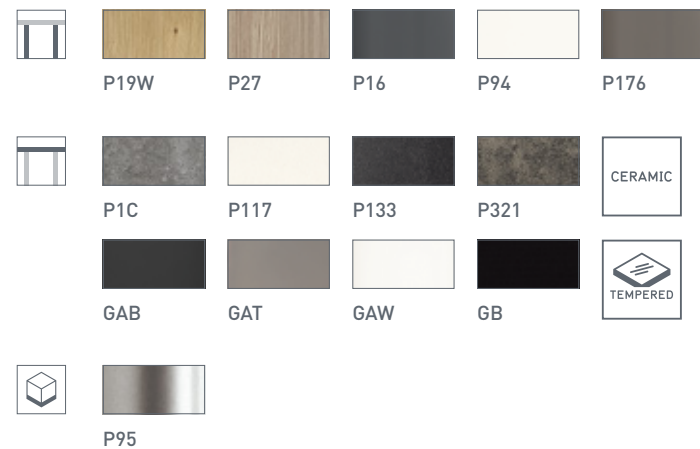

CB4087

Sincro