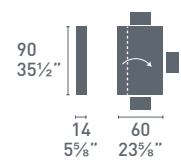

CB08

P94

Quadro

Quadro CB08
P94
Tavolo / Table
Olivia CB208
P02
Sedia / Chair