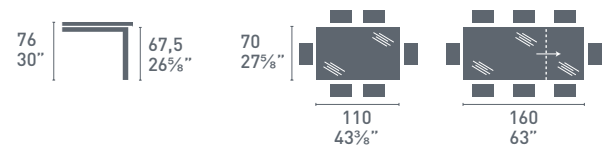

CB4085-MV 110