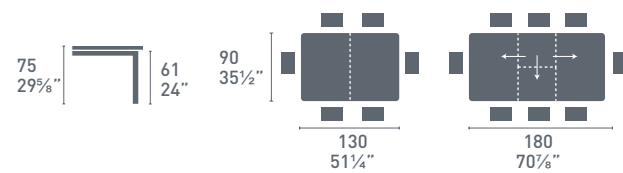

CB4739-R

Giove

ceramic