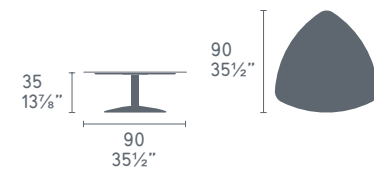

CB5061-A

CB5061-B

CB5061-C