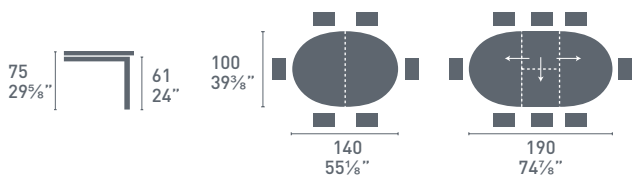

CB4739

CB4739 -E

CB4739-R

Giove

wood