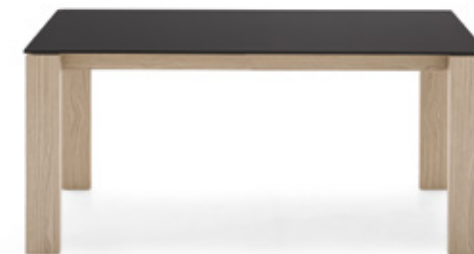

# Seven

Seven CB4042-RC  
P77 / GTR  
Tavolo / Table

**MECCANISMO DI ALLUNGA**  
EXTENSION MECHANISM

**Sigma**  
*collection*

**Sigma** *ceramic*

CB4069-LV 160  
CB4069-LV 180

**Sigma** *glass*

CB4069-LV 160  
CB4069-LV 180