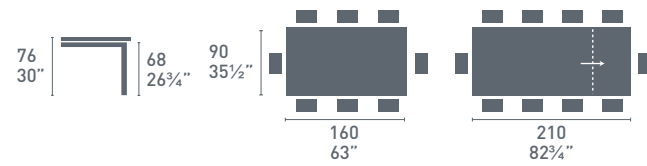

# Pentagon *ceramic*

new

Pentagon CB4797-MC  
 P94 / P166 / P328  
 Tavolo / Table  
 Copenhagen CB1656  
 P94 / G8K  
 Sedia / Chair

**Pentagon**  
 ceramic

new

CB4797-MG 130 A

CB4797-MG 130 B

CB4797-MG 160 A