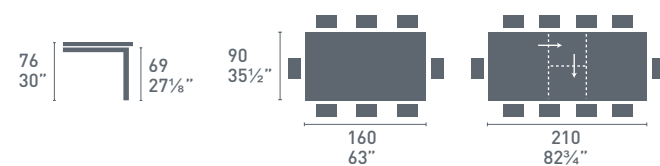

CB4789-LR 160

P15 P16 P94 P176

P18W P22W P47W P49W P50W