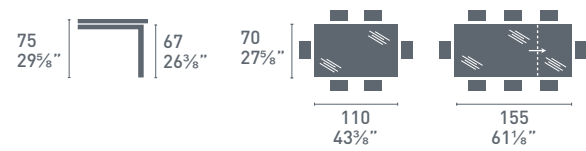

CB4010-MV 110

CB4010-MV 130