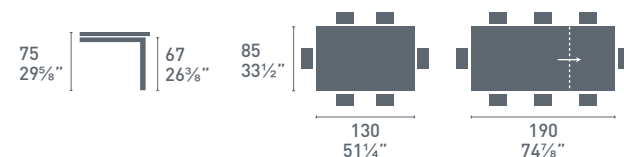

CB4010-ML 130