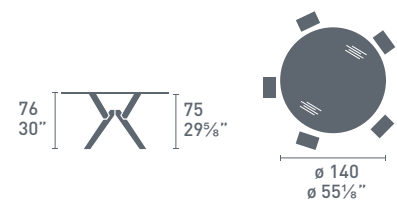

CB4728-V 140