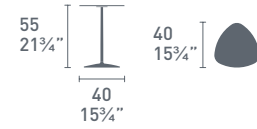

CB5061-A

CB5061-B

CB5061-C