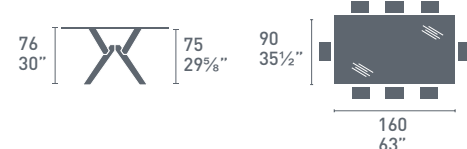

CB4728-RC 160 V