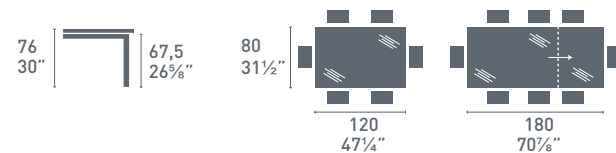

CB4085-MV 120