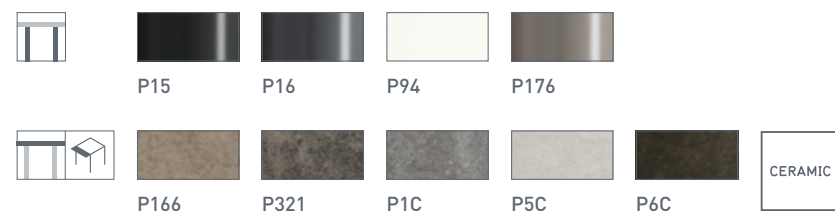

new

Pentagon CB4797-MW  
 P15 / P47W  
 Tavolo / Table  
 Sibilla CB1959  
 P15/R04  
 Sedia / Chair

Pentagon  
 wood

new

CB4800-M 130

CB4800-M 160

Pentagon Fast CB4800-M  
P94 / P5C  
Tavolo / Table  
Sonora CB1973  
P94 / G8K  
Sedia / Chair