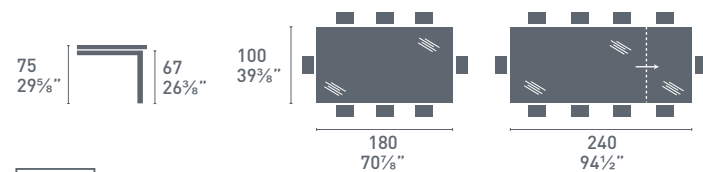

CB4010-MV 180

NOTE

Per le combinazioni disponibili consultare il listino prezzi.
Please check all available combinations in the price list.

Baron

glass