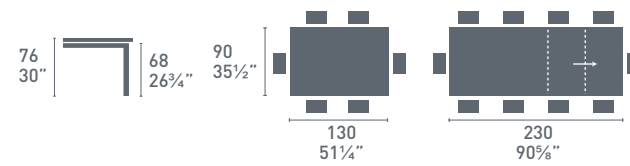

# Pentagon *ceramic*

new

Pentagon CB4797-MC  
 P94 / P166 / P328  
 Tavolo / Table  
 Copenhagen CB1656  
 P94 / G8K  
 Sedia / Chair

**Pentagon**  
 ceramic

new

CB4797-MG 130 A

CB4797-MG 130 B

CB4797-MG 160 A