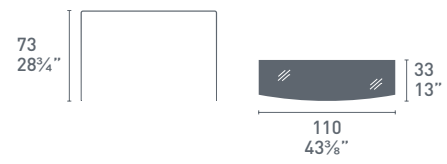

CB5077

Enter