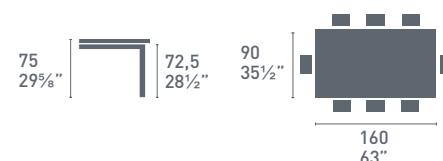

Snap  
wood

Snap CB4085-ML  
P95 / P22W  
Tavolo / Table  
Air CB93  
P95 / 459  
Sedia / Chair

CB4782-RC 130

CB4782-RC 160

CB4782-RD 120

**NOTE**

Per le combinazioni disponibili consultare il listino prezzi.  
Please check all available combinations in the price list.