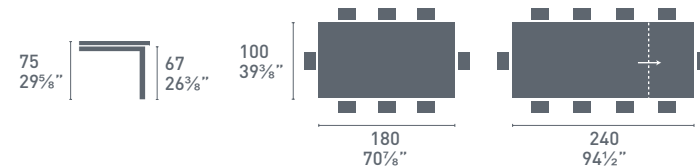

CB4010-ML 180