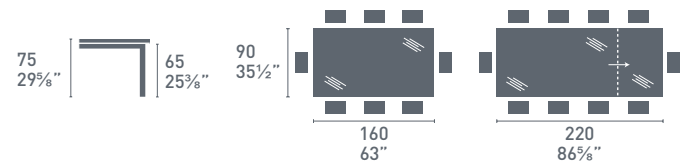

CB4069-LV 160