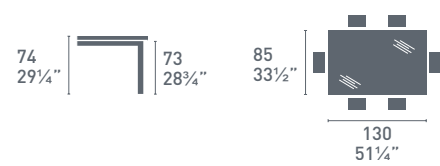

CB4042-RC 130 G