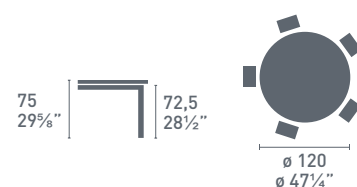

Snap  
wood

Snap CB4085-ML  
P95 / P22W  
Tavolo / Table  
Air CB93  
P95 / 459  
Sedia / Chair

CB4782-RC 130

CB4782-RC 160

CB4782-RD 120

**NOTE**

Per le combinazioni disponibili consultare il listino prezzi.  
Please check all available combinations in the price list.