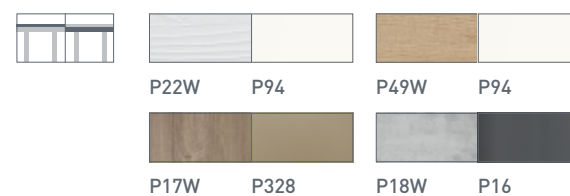

CB4094-R 120

Dine