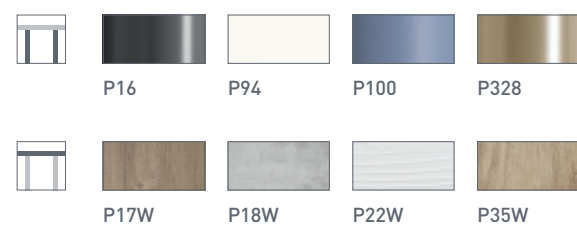

Snap  
wood

Snap CB4085-ML  
P95 / P22W  
Tavolo / Table  
Air CB93  
P95 / 459  
Sedia / Chair

CB4782-RC 130

CB4782-RC 160

CB4782-RD 120

**NOTE**

Per le combinazioni disponibili consultare il listino prezzi.  
Please check all available combinations in the price list.