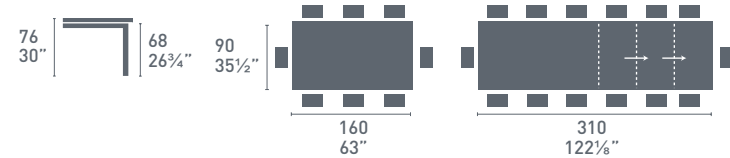

CB4724-MG 160 C
CB4724-MW 160 C