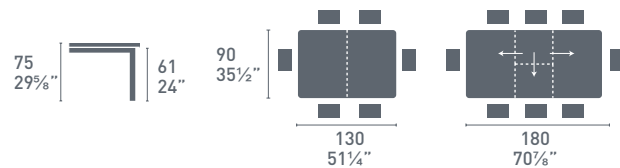

# Giove

wood

Giove CB4739  
P16 / P18W  
Tavolo / Table  
Sibilla CB1959  
P16 / R16  
Sedia / Chair

Giove CB4739  
P15 / P47W  
Tavolo / Table  
New York CB1022-V  
P15 / S0B  
Sedia / Chair

Giove  
wood