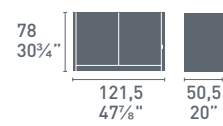

CB6100-2

P94

P173

P176

P201

GEW

GTA

GB

TEMPERED

NOTE

Per le combinazioni disponibili consultare il listino prezzi.
Please check all available combinations in the price list.

Gloria