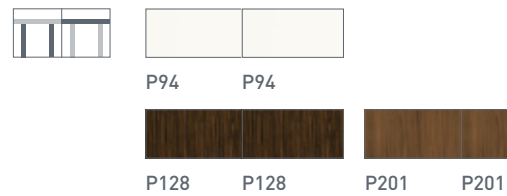

# Magic-J

*wood*

**Magic-J**  
wood

Magic-J wood CB5041-W  
P94 / P27  
Tavolo / Table  
Gamera CB1459  
P94  
Sedia / Chair

CB490