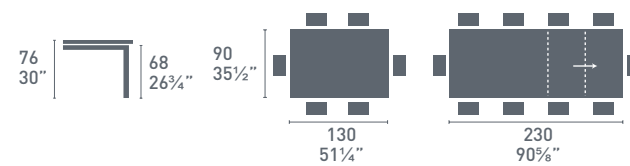

CB4797-MW 130 B