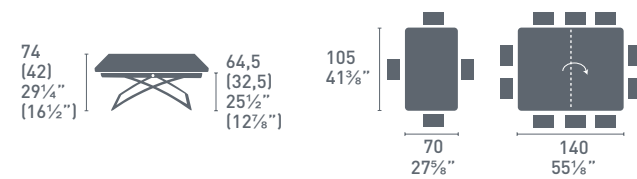

# Magic-J

*wood*

**Magic-J**  
wood

Magic-J wood CB5041-W  
P94 / P27  
Tavolo / Table  
Gamera CB1459  
P94  
Sedia / Chair

CB490