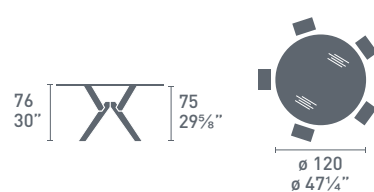

CB4728-V 120