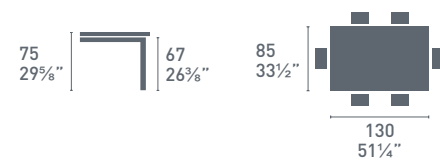

CB4010-FML 130 CB4010-FMV 130