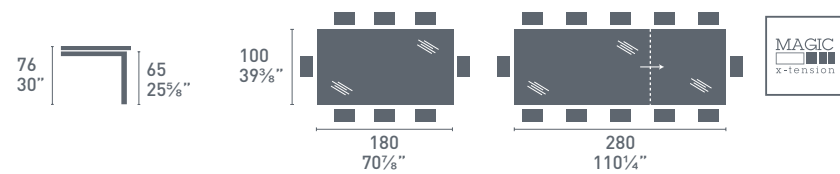

CB4087

Sincro