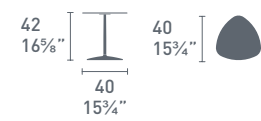

CB5061-A

CB5061-B

CB5061-C