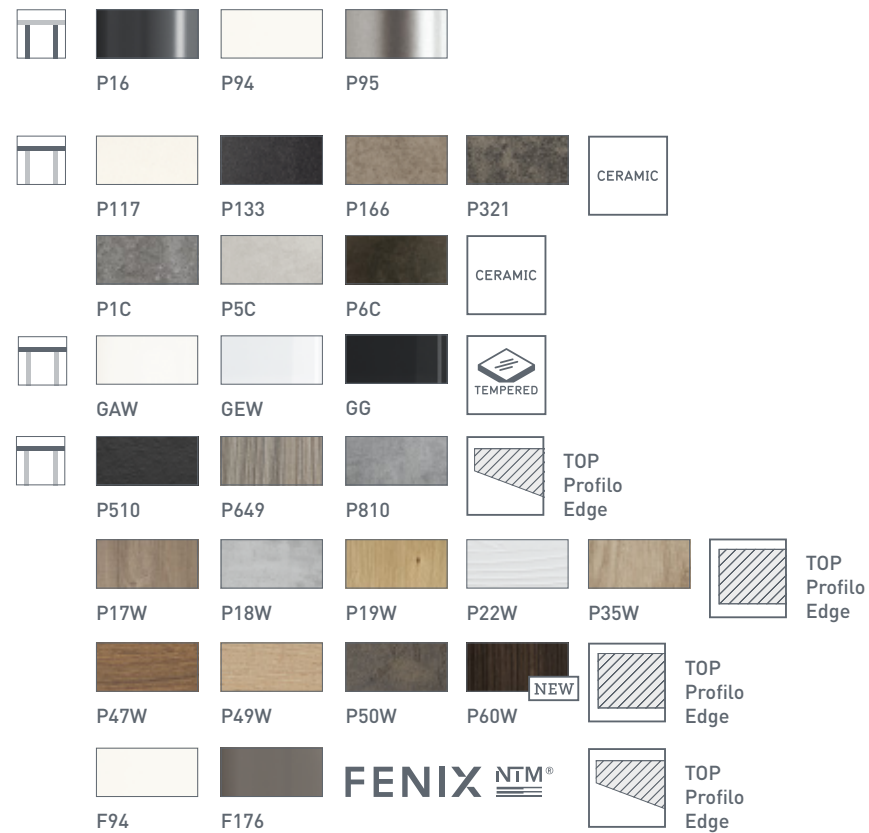

# Baron

wood

Baron CB4010-ML  
P94 / P22W  
Tavolo / Table  
Gamera CB1459  
P973  
Sedia / Chair

Baron CB4010-ML  
P15 / P47W  
Tavolo / Table  
Caffè CB1970  
P15  
Sedia / Chair

Baron  
*wood*

CB4010-CML 130 - CB4010-CMF 130 - CB4010-CMV 130