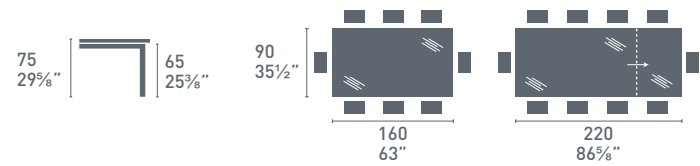

CB4069-LV 160