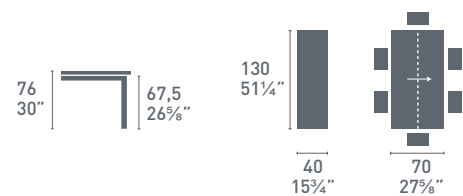

CB4085-ML 40