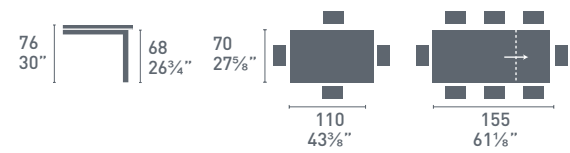

CB4724-MC 110   CB4724-MW 110
CB4724-MG 110