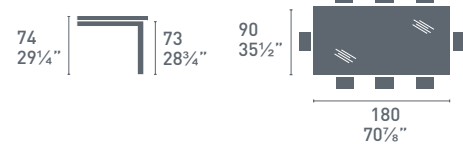

CB4042-RC 180 G