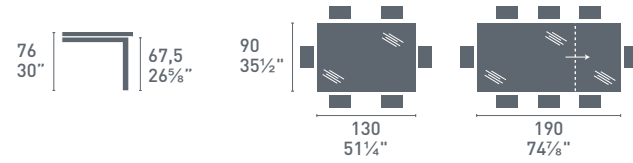

CB4085-MV 130

P95	GTA	P14W	P176	GTA	P14W	
P95	GEW	P22W	P94	GEW	P22W