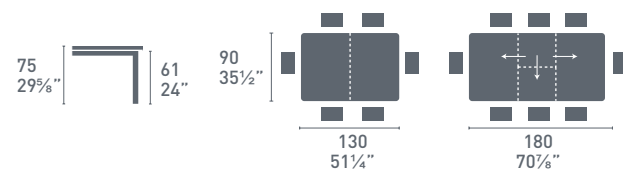

**Giove**  
*ceramic*

Giove CB4739-E  
P176 / P321 / P176  
Tavolo / Table  
Academy CB1663  
P176 / P900  
Sedia / Chair

**Giove**  
*ceramic*

CB4739

CB4739 -E

CB4739-R