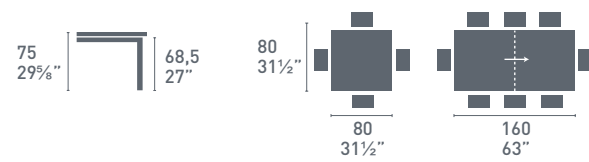

CB4742-LB 80