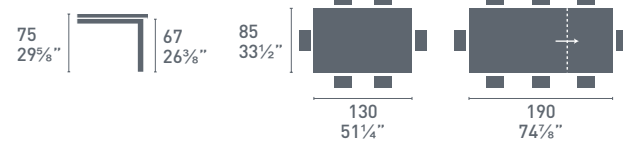

CB4010-MF 130

P15

P16

P77

P94

P95

P176

F94

F176

FENIX NTM®

TOP
Profilo
Edge

Baron

fenix