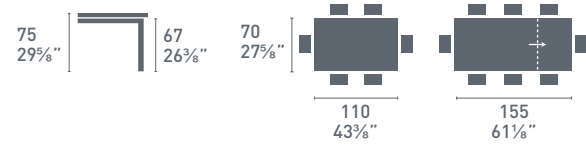

CB4010-MF 110