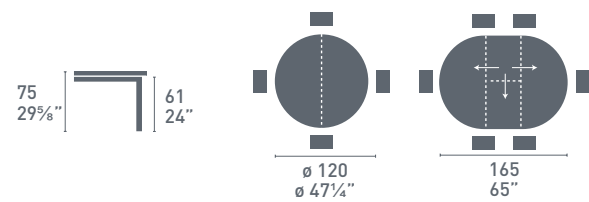

**Giove**  
*ceramic*

Giove CB4739-E  
P176 / P321 / P176  
Tavolo / Table  
Academy CB1663  
P176 / P900  
Sedia / Chair

**Giove**  
*ceramic*

CB4739

CB4739 -E

CB4739-R