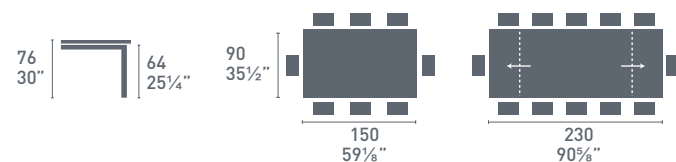

CB4799-R C

P15

P94

P176

P117

P321

P1C

P5C

P6C

CERAMIC

Pegaso

new

Pegaso CB4799-R C
P15 / P321
Tavolo / Table
New York CB1022-LH
P15 / 683
Sedia / Chair