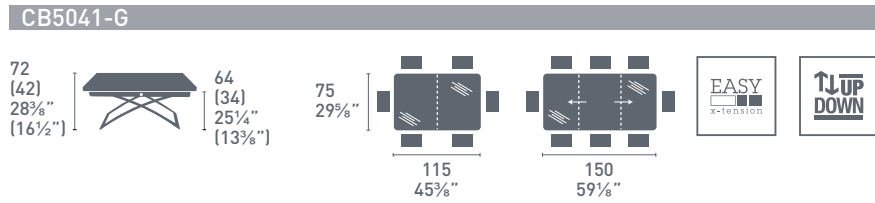

Magic-J *glass*