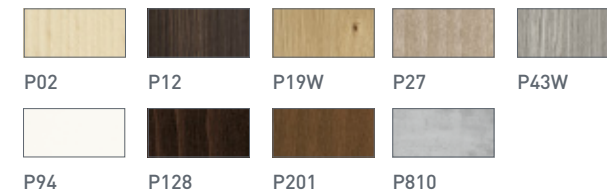

CB4716

59x59 / 69x69 / 79x79 / 89x89 / 119x79 cm
23 1/4" x 23 1/4" / 27 1/4" x 27 1/4" / 31 1/8" x 31 1/8" / 35 3/8" x 35 3/8" / 46 7/8" x 31 1/8"