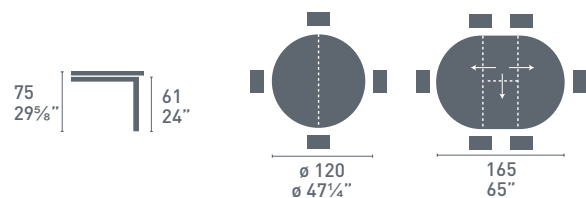

CB4739

CB4739 -E

CB4739-R

Giove

wood