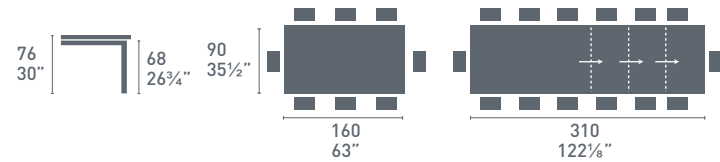

CB4797-MG 160 C