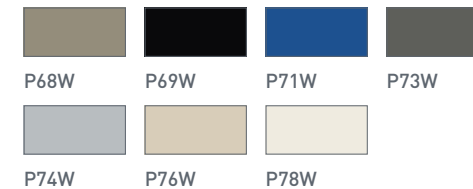

P68W

P69W

P71W

P73W

P74W

P76W

P78W

P68W Grigio medio / *Medium grey*
P69W Nero / *Black*
P71W Blu Faenza / *Faenza blue*
P73W Grigio Londra / *London grey*
P74W Grigio perla / *Pearl grey*
P76W Sabbia / *Sand*
P78W Avorio / *Ivory*

NOTA: Altre dimensioni disponibili a richiesta.
NOTE: Other dimensions on request.

Bordo ottone spazzolato
Brushed brass edge