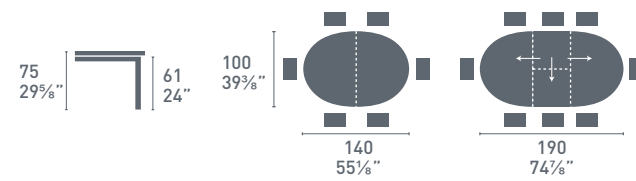

**Giove**  
*ceramic*

Giove CB4739-E  
P176 / P321 / P176  
Tavolo / Table  
Academy CB1663  
P176 / P900  
Sedia / Chair

**Giove**  
*ceramic*

CB4739

CB4739 -E

CB4739-R