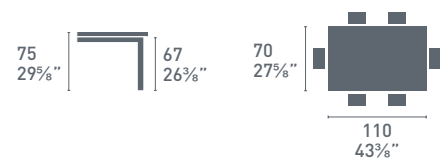

CB4010-FML 110 CB4010-FMV 110