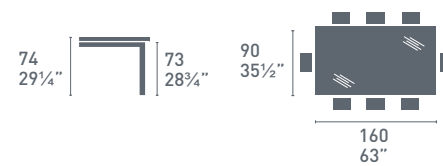

CB4042-RC 160 G