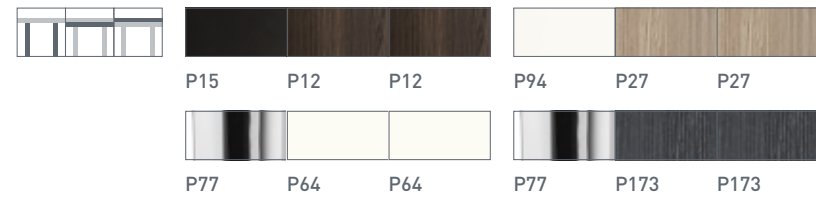

# Magic-J

*wood*

**Magic-J**  
wood

Magic-J wood CB5041-W  
P94 / P27  
Tavolo / Table  
Gamera CB1459  
P94  
Sedia / Chair

CB490