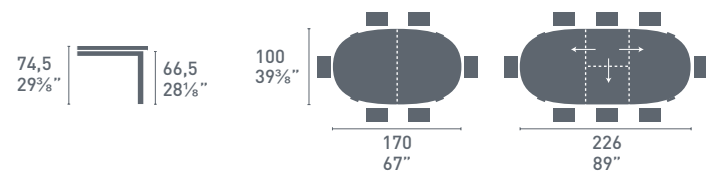

CB398-E

CB398-RD

Atelier

Atelier CB398-RD
P12
Tavolo / Table
Jam W CB1486
P12 / P13P
Sedia / Chair