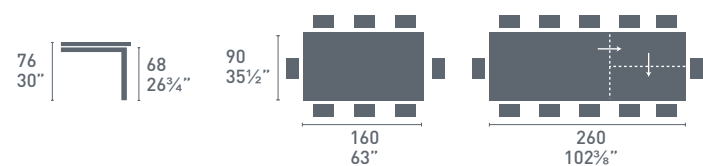

new

Pentagon CB4797-MW  
 P15 / P47W  
 Tavolo / Table  
 Sibilla CB1959  
 P15/R04  
 Sedia / Chair

Pentagon  
 wood

new

CB4800-M 130

CB4800-M 160

Pentagon Fast CB4800-M  
P94 / P5C  
Tavolo / Table  
Sonora CB1973  
P94 / G8K  
Sedia / Chair