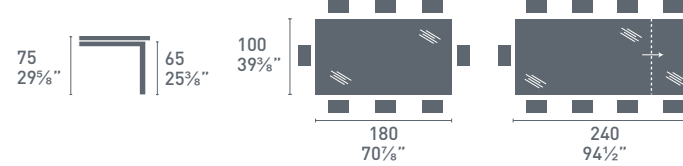

CB4069-LV 180