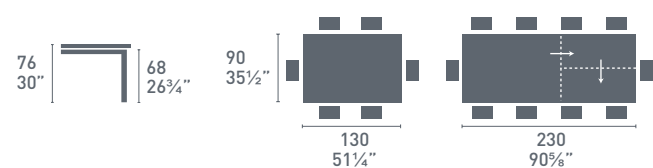

new

Pentagon CB4797-MW  
 P15 / P47W  
 Tavolo / Table  
 Sibilla CB1959  
 P15/R04  
 Sedia / Chair

Pentagon  
 wood

new

CB4800-M 130

CB4800-M 160

Pentagon Fast CB4800-M  
P94 / P5C  
Tavolo / Table  
Sonora CB1973  
P94 / G8K  
Sedia / Chair