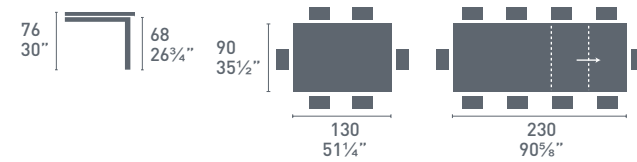

CB4724-MC 130 B   CB4724-MW 130 B
CB4724-MG 130 B