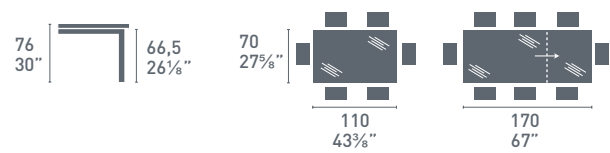

CB4704-V 110

CB4704-V 130