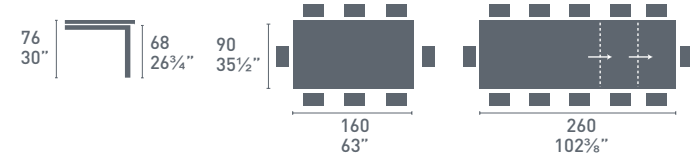

CB4724-MC 160 B   CB4724-MW 160 B
CB4724-MG 160 B