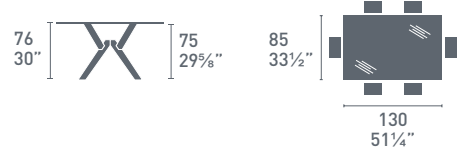

CB4728-RC 130 V