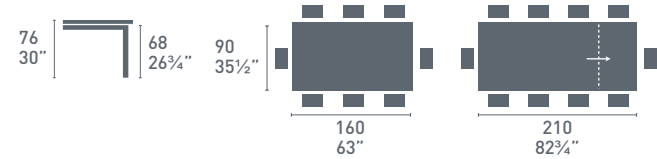

CB4724-MC 160 A   CB4724-MW 160 A
CB4724-MG 160 A