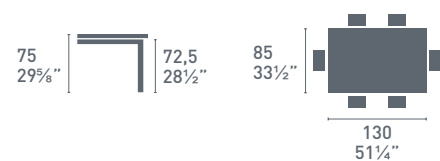

Snap  
wood

Snap CB4085-ML  
P95 / P22W  
Tavolo / Table  
Air CB93  
P95 / 459  
Sedia / Chair

CB4782-RC 130

CB4782-RC 160

CB4782-RD 120

**NOTE**

Per le combinazioni disponibili consultare il listino prezzi.  
Please check all available combinations in the price list.