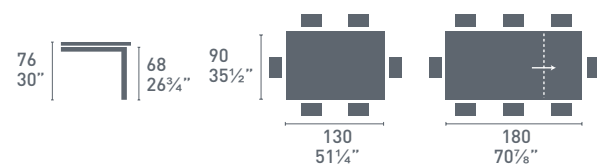

CB4797-MW 130 A