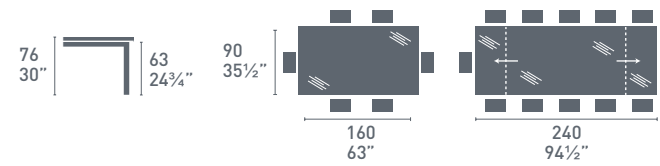

CB4798-R

CB4798-XR

P15

P94

P176

GTR

TEMPERED

Zeffiro

glass

new

Zeffiro CB4798-XR
P15 / GTR
Tavolo / Table
Academy CB1664-V
P15 / S0C
Sedia / Chair