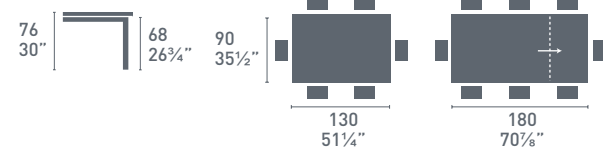

CB4724-MC 130 A   CB4724-MW 130 A
CB4724-MG 130 A