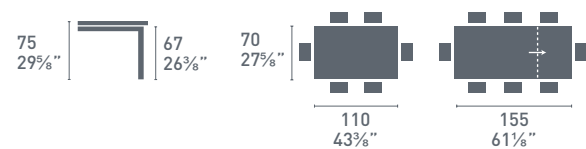

CB4010-ML 110