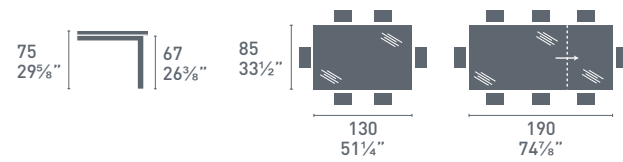

CB4010-MV 110

CB4010-MV 130

CB4010-MV 160

CB4010-MV 180

NOTE

Per le combinazioni disponibili consultare il listino prezzi.
Please check all available combinations in the price list.

Baron

glass