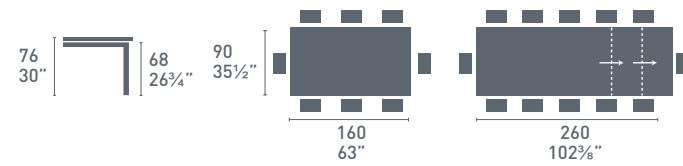

CB4797-MG 160 B