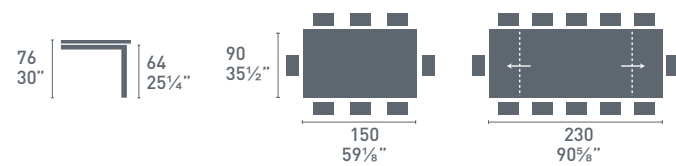

CB4801-R C

P15

P94

P176

P117

P321

CERAMIC

P1C

P5C

P6C

CERAMIC

Wings

ceramic

new

Wings CB4801-R C
P15 / P6C
Tavolo / Table
Rosie Soft CB1901
P15 / S0K
Sedia / Chair