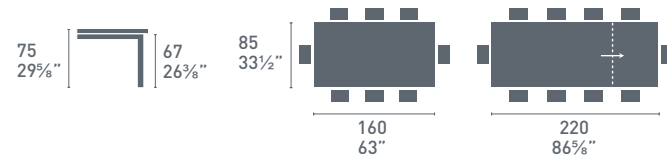

CB4010-ML 160