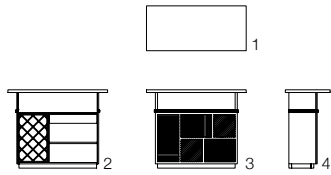

RUMBA BAR 100
bar rumba 100

RM24-100

w 55" D 24^{3/4}" H 43^{1/4}"
140 cm 63 cm 110 cm

View 1: top 2: back 3: front 4: side
Vista 1: superior 2: posterior 3: frontal 4: lateral

TOP
FRAME / ESTRUCTURA
wood finishes / acabados de madera