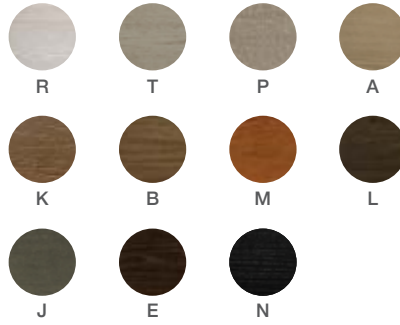

RUMBA BAR 100
bar rumba 100

RM24-100

w 55" D 24^{3/4}" H 43^{1/4}"
140 cm 63 cm 110 cm

View 1: top 2: back 3: front 4: side
Vista 1: superior 2: posterior 3: frontal 4: lateral

TOP
FRAME / ESTRUCTURA
wood finishes / acabados de madera

METAL DETAIL / DETALLE METAL
metal finishes / acabados de metal