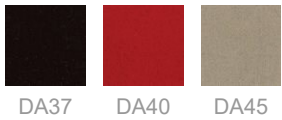

KVADRAT® DIVINA