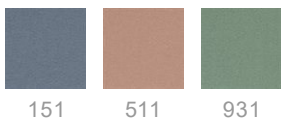

KVADRAT® HERO (EXAMPLES)