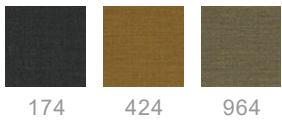

KVADRAT® CANVAS (EXAMPLES)