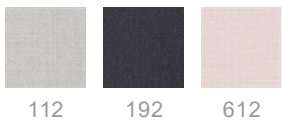

KVADRAT® FOSS (EXAMPLES)