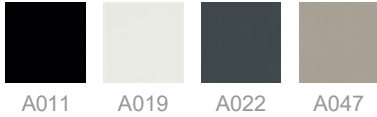

## LEATHER PELLE FRAU® COLOR SYSTEM