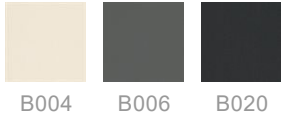

## LEATHER PELLE FRAU® COLOR SYSTEM