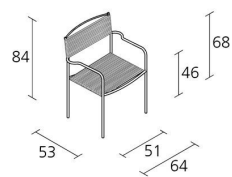

Alias

GREEN PVC / 201_0

Giandomenico Belotti

Sedia con braccioli impilabile per esterno, con struttura in acciaio inox spazzolato; seduta, schienale e braccioli in tondino di PVC ø5 mm.

INFORMATION

Warranty 2 years

100% Recyclable

8

Max number of chairs for stacking

1

Boxes number

2

Max number pieces per a box

0,34