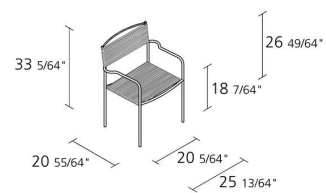

Alias

GREEN PVC / 201_0

Giandomenico Belotti

Sedia con braccioli impilabile per esterno, con struttura in acciaio inox spazzolato; seduta, schienale e braccioli in tondino di PVC ø5 mm.

INFORMATION

Warranty 2 years

100% Recyclable

8

Max number of chairs for stacking

1

Boxes number

2

Max number pieces per a box

0,34