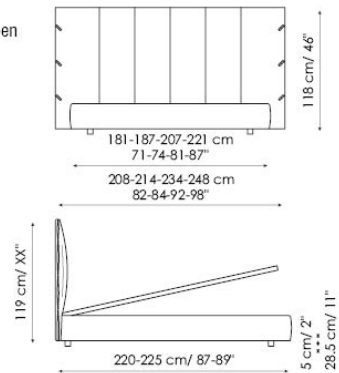

Cuff hi open