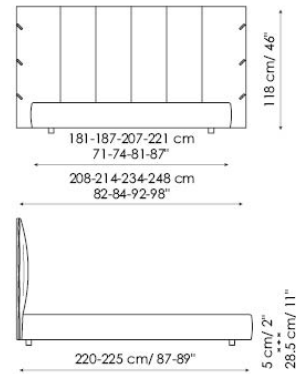

Cuff hi plus