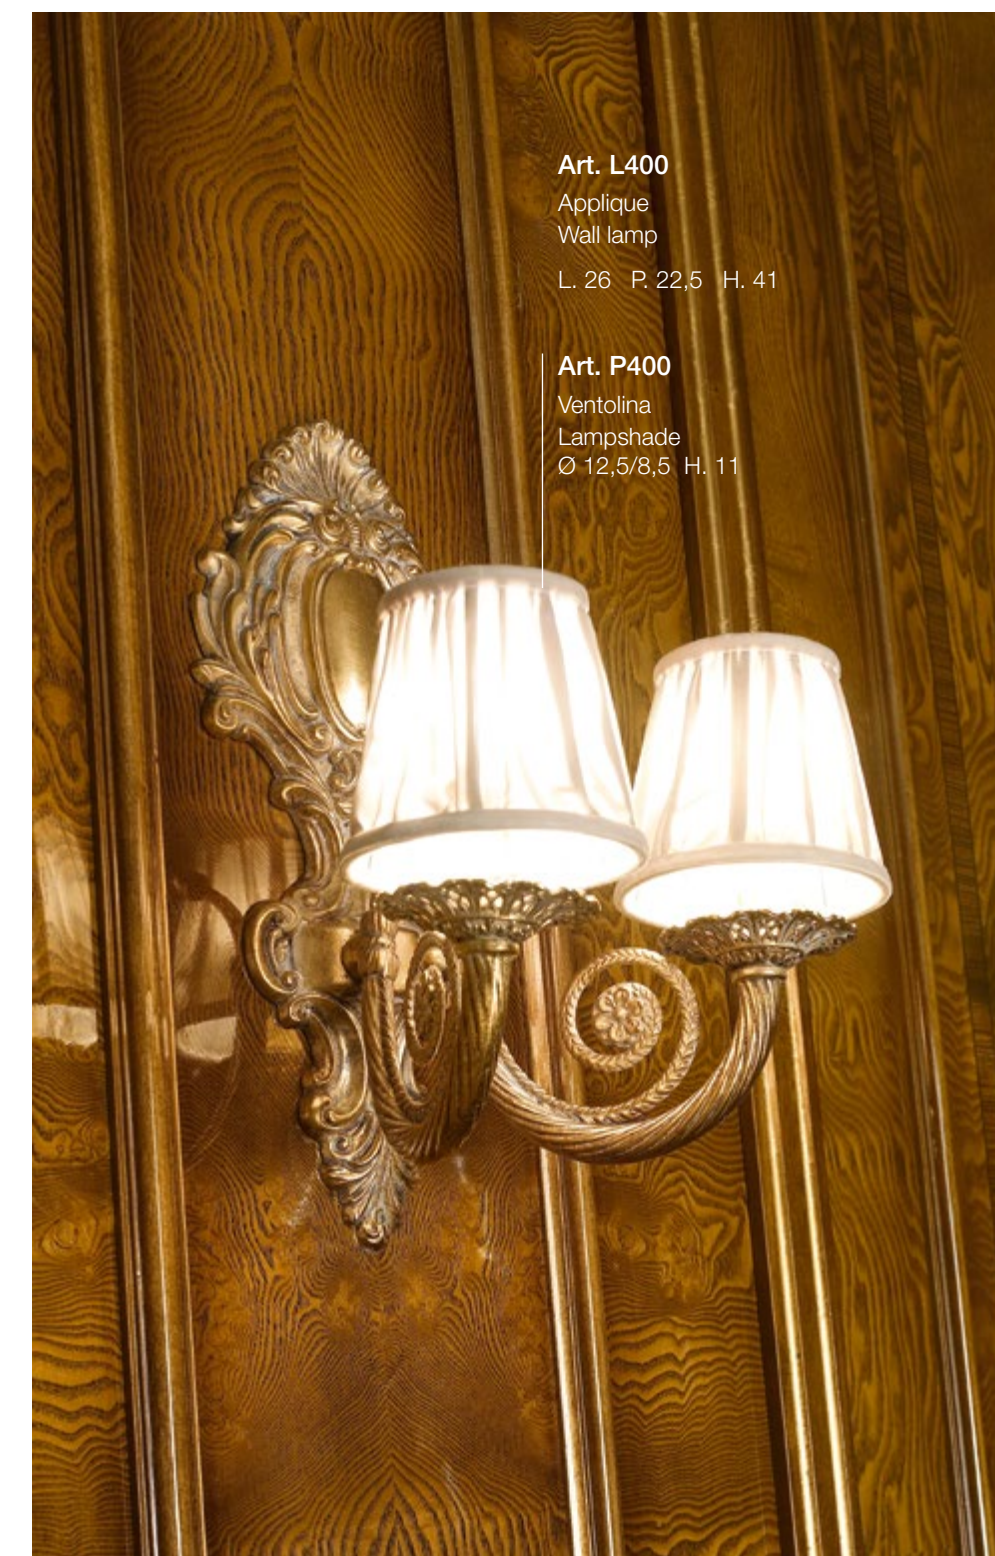

Art. L400

Applique
Wall lamp

L. 26 P. 22,5 H. 41

Art. P400

Ventolina
Lampshade

Ø 12,5/8,5 H. 11

ILLUMINAZIONE LIGHTING

Art. P320

Paralume con fiocco
Lampshade with ribbon
Ø 40/20 H. 35

Art. L310

Abat-jour
Abat-jour
L. 24 P. 20 H. 49

Art. P310

Paralume grande con rose
Large lampshade with rose
Ø 45/25 H. 40

Art. L300

Abat-jour comodino
Abat-jour for night table
L. 24 P. 20 H. 34