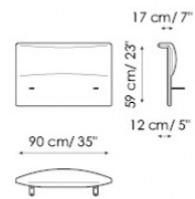

Terminale - End section sofa 213
dx - right

Terminale - End section sofa 193
dx - right

Angolare - Corner sofa 213
dx - right

Angolare - corner sofa 193
dx - right

Centrale - Center section 240

Centrale - Center section 200

Centrale - Center section 180

Meridiana dx - right

Chaise longue 193 dx - right

Penisola dx - right

Penisola inclinata - inclined Penisola dx - right

Angolo grande Big corner

Angolo piccolo
Small corner

Pouf

Schienale - Backrest 100

Schienale - Backrest 90

Schienale - Backrest 80

Bracciolo - Armrest 90