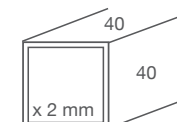

AURORA BASE

ROTONDA
ROUND

INOX 304
304 STAINLESS
STEEL

SMONTABILE
DEMOUNTABLE

COLORI DELLA BASE BASE COLOURS:

PIANO TOP

AURORA
BASE

Misure Sizes	Misure Sizes
● ø 90 cm	ø 80 cm
● ø 100 cm	ø 80 cm
● ø 110 cm	ø 80 cm
● ø 120 cm	ø 105 cm
● ø 130 cm	ø 105 cm
● ø 150 cm	ø 130 cm
● ø 150 cm	ø 130 cm
● ø 160 cm	ø 130 cm
● ø 180 cm	ø 160 cm
●+● ø 200 cm	ø 180 cm
●+● ø 230 cm	ø 210 cm
●+● ø 250 cm	ø 230 cm
●+● ø 300 cm	ø 280 cm

AURORA BASE

QUADRATA
SQUARE

INOX 304
304 STAINLESS
STEEL

SMONTABILE
DEMOUNTABLE

COLORI DELLA BASE BASE COLOURS:

PIANO TOP

AURORA
BASE

Misure Sizes	Misure Sizes
■ 80 x 80 cm	60 x 60 cm
■ 90 x 90 cm	80 x 80 cm
■ 100 x 100 cm	80 x 80 cm
■ 110 x 110 cm	80 x 80 cm
■ 120 x 120 cm	105 x 105 cm
■ 130 x 130 cm	105 x 105 cm
■ 150 x 150 cm	130 x 130 cm
■ 160 x 160 cm	130 x 130 cm
■ 180 x 180 cm	160 x 160 cm
■ 200 x 200 cm	180 x 180 cm
■ 250 x 250 cm	230 x 230 cm

 PIANO - TOP		
Misure Sizes	Misure Sizes	
 140 x 80/90 cm		120 x 75 cm
 160 x 90 cm		140 x 75 cm
 180 x 100 cm		160 x 75 cm
 200 x 100 cm		180 x 75 cm
 200 x 100 cm		180 x 75 cm
 220 x 110 cm		200 x 75 cm
 250 x 100 cm		230 x 75 cm
 250 x 125 cm		230 x 100 cm
 300 x 100 cm		280 x 75 cm
 300 x 130 cm		280 x 100 cm
 300 x 130 cm		280 x 100 cm

SMONTABILE *DEMOUNTABLE*

INOX 304 304 STAINLESS STEEL

AURORA BASE

RETTANGOLARE
RECTANGULAR

SEZIONE STRUTTURA BASE
BASE STRUCTURE SECTION

COLORI DELLA BASE *BASE COLOURS:*

 PIANO - TOP		
Misure Sizes	Misure Sizes	
 400 x 130 cm		380 x 100 cm
 400 x 150 cm		380 x 130 cm
 500 x 130 cm		480 x 100 cm
 500 x 150 cm		480 x 130 cm
 600 x 130 cm		580 x 100 cm
 600 x 150 cm		580 x 130 cm
 800 x 130 cm		780 x 100 cm
 800 x 150 cm		780 x 130 cm
 1000 x 130 cm		980 x 100 cm
 1000 x 150 cm		980 x 130 cm