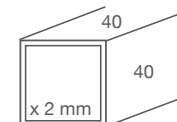

SEZIONE STRUTTURA BASE
BASE STRUCTURE SECTION