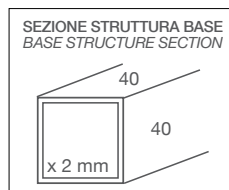

 PIANO - TOP		
Misure Sizes	Misure Sizes	
 140 x 80/90 cm		120 x 75 cm
 160 x 90 cm		140 x 75 cm
 180 x 100 cm		160 x 75 cm
 200 x 100 cm		180 x 75 cm
 200 x 100 cm		180 x 75 cm
 220 x 110 cm		200 x 75 cm
 250 x 100 cm		230 x 75 cm
 250 x 125 cm		230 x 100 cm
 300 x 100 cm		280 x 75 cm
 300 x 130 cm		280 x 100 cm
 300 x 130 cm		280 x 100 cm

INOX 304 304 STAINLESS STEEL

SMONTABILE
DEMOUNTABLE

COLORI
DELLA BASE
BASE
COLOURS:

bianco opaco
matte white

avorio
ivory

nuvola
grey cloud

marrone
brown

 PIANO - TOP 	AURORA BASE 
Misure Sizes	Misure Sizes
 140 x 90 cm	120 x 75 cm
 160 x 90 cm	140 x 75 cm
 180 x 100 cm	160 x 75 cm
 200 x 100 cm	180 x 75 cm
 200 x 100 cm	180 x 75 cm
 220 x 110 cm	200 x 75 cm
 250 x 100 cm	230 x 100 cm
 250 x 125 cm	230 x 100 cm
 300 x 100 cm	280 x 75 cm
 300 x 130 cm	280 x 100 cm

CLESSIDRA BASE

PIANO TOP 		BASE 	
	Misure Sizes	Misure Sizes	
	ø 70 cm	ø 65 cm	
	ø 80 cm	ø 65 cm	
	ø 90 cm	ø 80 cm	
	ø 100 cm	ø 80 cm	
	ø 110 cm	ø 80 cm	
	ø 120 cm	ø 80 cm	
	ø 120 cm	ø 105 cm	
	ø 130 cm	ø 105 cm	
	ø 140 cm	ø 130 cm	
	ø 150 cm	ø 130 cm	