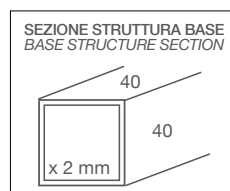

AURORA BASE

ROTONDA
ROUND

INOX 304
304 STAINLESS
STEEL

SMONTABILE
DEMOUNTABLE

COLORI DELLA BASE BASE COLOURS:

PIANO TOP

AURORA
BASE

Misure Sizes	Misure Sizes
● ø 90 cm	ø 80 cm
● ø 100 cm	ø 80 cm
● ø 110 cm	ø 80 cm
● ø 120 cm	ø 105 cm
● ø 130 cm	ø 105 cm
● ø 150 cm	ø 130 cm
● ø 150 cm	ø 130 cm
● ø 160 cm	ø 130 cm
● ø 180 cm	ø 160 cm
●+● ø 200 cm	ø 180 cm
●+● ø 230 cm	ø 210 cm
●+● ø 250 cm	ø 230 cm
●+● ø 300 cm	ø 280 cm

AURORA BASE

QUADRATA
SQUARE

INOX 304
304 STAINLESS
STEEL

SMONTABILE
DEMOUNTABLE

COLORI DELLA BASE BASE COLOURS:

PIANO TOP

AURORA
BASE

Misure Sizes	Misure Sizes
■ 80 x 80 cm	60 x 60 cm
■ 90 x 90 cm	80 x 80 cm
■ 100 x 100 cm	80 x 80 cm
■ 110 x 110 cm	80 x 80 cm
■ 120 x 120 cm	105 x 105 cm
■ 130 x 130 cm	105 x 105 cm
■ 150 x 150 cm	130 x 130 cm
■ 160 x 160 cm	130 x 130 cm
■ 180 x 180 cm	160 x 160 cm
■ 200 x 200 cm	180 x 180 cm
■ 250 x 250 cm	230 x 230 cm

 PIANO - TOP		
Misure Sizes	Misure Sizes	
 140 x 80/90 cm		120 x 75 cm
 160 x 90 cm		140 x 75 cm
 180 x 100 cm		160 x 75 cm
 200 x 100 cm		180 x 75 cm
 200 x 100 cm		180 x 75 cm
 220 x 110 cm		200 x 75 cm
 250 x 100 cm		230 x 75 cm
 250 x 125 cm		230 x 100 cm
 300 x 100 cm		280 x 75 cm
 300 x 130 cm		280 x 100 cm
 300 x 130 cm		280 x 100 cm