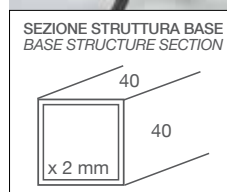

AURORA BASE

ROTONDA
ROUND

INOX 304
304 STAINLESS
STEEL

SMONTABILE
DEMOUNTABLE

COLORI DELLA BASE BASE COLOURS:

PIANO TOP

AURORA
BASE

Misure Sizes	Misure Sizes
● ø 90 cm	ø 80 cm
● ø 100 cm	ø 80 cm
● ø 110 cm	ø 80 cm
● ø 120 cm	ø 105 cm
● ø 130 cm	ø 105 cm
● ø 150 cm	ø 130 cm
● ø 150 cm	ø 130 cm
● ø 160 cm	ø 130 cm
● ø 180 cm	ø 160 cm
●+● ø 200 cm	ø 180 cm
●+● ø 230 cm	ø 210 cm
●+● ø 250 cm	ø 230 cm
●+● ø 300 cm	ø 280 cm