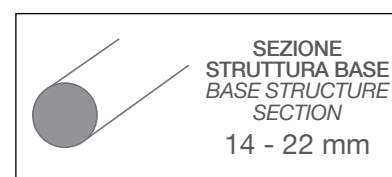

**VERONICA BASE
BASSA
COFFEE TABLE
BASE**

**INOX 304
304 STAINLESS
STEEL**

Rettangolare <i>Rectangular</i>	PIETRA	BASE
	Misure Sizes	Misure Sizes
	80 x 60 cm	60 x 40 cm
	100 x 60 cm	80 x 50 cm
	120 x 60 cm	100 x 50 cm
120 x 80 cm	100 x 50 cm	

**COLORI
DELLA BASE
BASE
COLOURS:**

	bianco opaco matte white
	avorio ivory
	nuvola grey cloud
	marrone brown