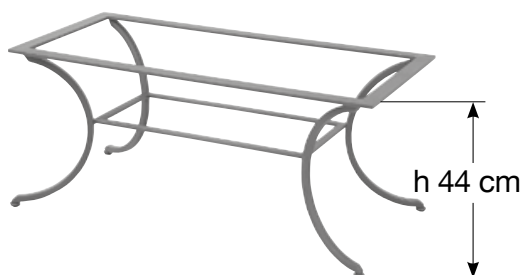

**VERONICA BASE
BASSA
COFFEE TABLE
BASE**

**INOX 304
304 STAINLESS
STEEL**

Rettangolare <i>Rectangular</i>	PIETRA	BASE
	Misure Sizes	Misure Sizes
	80 x 60 cm	60 x 40 cm
	100 x 60 cm	80 x 50 cm
	120 x 60 cm	100 x 50 cm
120 x 80 cm	100 x 50 cm	

**COLORI
DELLA BASE
BASE
COLOURS:**

	bianco opaco matte white
	avorio ivory
	nuvola grey cloud
	marrone brown