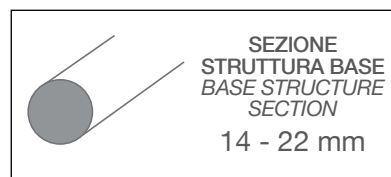

Quadrato Square 	PIETRA 		BASE 	
	Misure Sizes	Prezzo Price	Misure Sizes	
	60 x 60 cm	€ 1.000,00	55 x 55 cm	
	70 x 70 cm	€ 1.000,00	55 x 55 cm	
	80 x 80 cm	€ 1.400,00	65 x 65 cm	
	90 x 90 cm	€ 1.600,00	65 x 65 cm	

ALTEA BASE

BASE ROTONDA
ROUND BASE

BASE QUADRATA
SQUARE BASE

**VERONICA BASE
BASSA
COFFEE TABLE
BASE**

**INOX 304
304 STAINLESS
STEEL**

<p>Rotondo <i>Round</i></p>	PIETRA	BASE
	Misure Sizes	Misure Sizes
	ø 60 cm	ø 55 cm
	ø 70 cm	ø 55 cm
ø 80 cm	ø 55 cm	

<p>Quadrato <i>Square</i></p>	PIETRA	BASE
	Misure Sizes	Misure Sizes
	60 x 60 cm	55 x 55 cm
	70 x 70 cm	55 x 55 cm
80 x 80 cm	55 x 55 cm	

**COLORI
DELLA BASE
BASE
COLOURS:**

	bianco opaco matte white
	avorio ivory
	nuvola grey cloud
	marrone brown