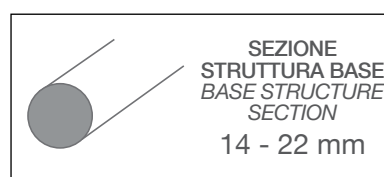

CLESSIDRA BASE

PIANO TOP 		BASE 	
	Misure Sizes	Misure Sizes	
	ø 70 cm	ø 65 cm	
	ø 80 cm	ø 65 cm	
	ø 90 cm	ø 80 cm	
	ø 100 cm	ø 80 cm	
	ø 110 cm	ø 80 cm	
	ø 120 cm	ø 80 cm	
	ø 120 cm	ø 105 cm	
	ø 130 cm	ø 105 cm	
	ø 140 cm	ø 130 cm	
	ø 150 cm	ø 130 cm	

INOX 304 304 STAINLESS STEEL

SMONTABILE DEMOUNTABLE

COLORI DELLA BASE BASE COLOURS:

**INOX 304
304 STAINLESS
STEEL**

COLORI DELLA BASE BASE COLOURS:

SMONTABILE
DEMOUNTABLE

Rotondo Round 	PIETRA 		BASE 	
	Misure Sizes	Prezzo Price	Misure Sizes	
	ø 60 cm	€ 1.000,00	ø 55 cm	
	ø 70 cm	€ 1.000,00	ø 55 cm	
	ø 80 cm	€ 1.400,00	ø 65 cm	
	ø 90 cm	€ 1.400,00	ø 65 cm	

Quadrato Square 	PIETRA 		BASE 	
	Misure Sizes	Prezzo Price	Misure Sizes	
	60 x 60 cm	€ 1.000,00	55 x 55 cm	
	70 x 70 cm	€ 1.000,00	55 x 55 cm	
	80 x 80 cm	€ 1.400,00	65 x 65 cm	
	90 x 90 cm	€ 1.600,00	65 x 65 cm	