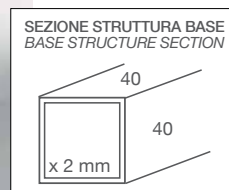

 PIANO - TOP		
Misure Sizes	Misure Sizes	
 140 x 80/90 cm		120 x 75 cm
 160 x 90 cm		140 x 75 cm
 180 x 100 cm		160 x 75 cm
 200 x 100 cm		180 x 75 cm
 200 x 100 cm		180 x 75 cm
 220 x 110 cm		200 x 75 cm
 250 x 100 cm		230 x 75 cm
 250 x 125 cm		230 x 100 cm
 300 x 100 cm		280 x 75 cm
 300 x 130 cm		280 x 100 cm
 300 x 130 cm		280 x 100 cm

SMONTABILE *DEMOUNTABLE*

INOX 304 304 STAINLESS STEEL

AURORA BASE

RETTANGOLARE
RECTANGULAR

SEZIONE STRUTTURA BASE
BASE STRUCTURE SECTION

COLORI DELLA BASE *BASE COLOURS:*

 PIANO - TOP		
Misure Sizes	Misure Sizes	
 400 x 130 cm		380 x 100 cm
 400 x 150 cm		380 x 130 cm
 500 x 130 cm		480 x 100 cm
 500 x 150 cm		480 x 130 cm
 600 x 130 cm		580 x 100 cm
 600 x 150 cm		580 x 130 cm
 800 x 130 cm		780 x 100 cm
 800 x 150 cm		780 x 130 cm
 1000 x 130 cm		980 x 100 cm
 1000 x 150 cm		980 x 130 cm

INOX 304 304 STAINLESS STEEL

SMONTABILE
DEMOUNTABLE

COLORI
DELLA BASE
BASE
COLOURS:

bianco opaco
matte white

avorio
ivory

nuvola
grey cloud

marrone
brown

 PIANO - TOP 	AURORA BASE 
Misure Sizes	Misure Sizes
 140 x 90 cm	120 x 75 cm
 160 x 90 cm	140 x 75 cm
 180 x 100 cm	160 x 75 cm
 200 x 100 cm	180 x 75 cm
 200 x 100 cm	180 x 75 cm
 220 x 110 cm	200 x 75 cm
 250 x 100 cm	230 x 100 cm
 250 x 125 cm	230 x 100 cm
 300 x 100 cm	280 x 75 cm
 300 x 130 cm	280 x 100 cm

CLESSIDRA BASE

PIANO TOP 		BASE 	
	Misure Sizes	Misure Sizes	
	ø 70 cm	ø 65 cm	
	ø 80 cm	ø 65 cm	
	ø 90 cm	ø 80 cm	
	ø 100 cm	ø 80 cm	
	ø 110 cm	ø 80 cm	
	ø 120 cm	ø 80 cm	
	ø 120 cm	ø 105 cm	
	ø 130 cm	ø 105 cm	
	ø 140 cm	ø 130 cm	
	ø 150 cm	ø 130 cm	