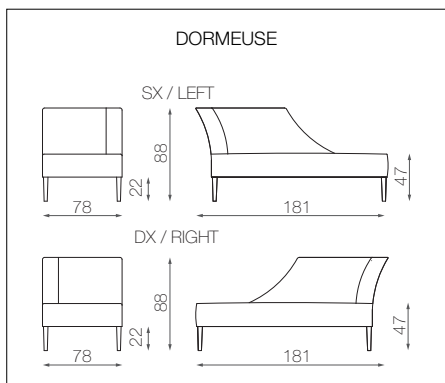

DIVANO BYRON / BYRON SOFA

scheda tecnica / *datasheet*

TOSCONOVA

TAILOR MADE IN ITALY SINCE 1963