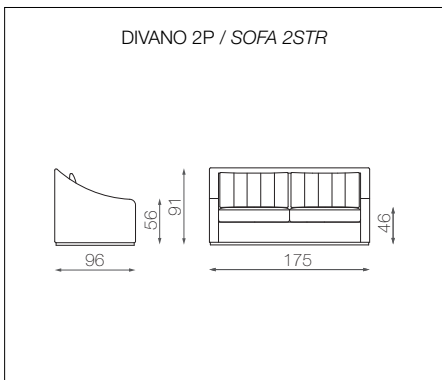

DIVANO BYRON / BYRON SOFA

scheda tecnica / *datasheet*

TOSCONOVA

TAILOR MADE IN ITALY SINCE 1963