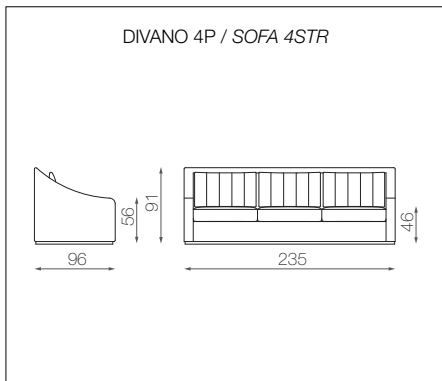

DIVANO BYRON / BYRON SOFA

scheda tecnica / *datasheet*

TOSCONOVA

TAILOR MADE IN ITALY SINCE 1963