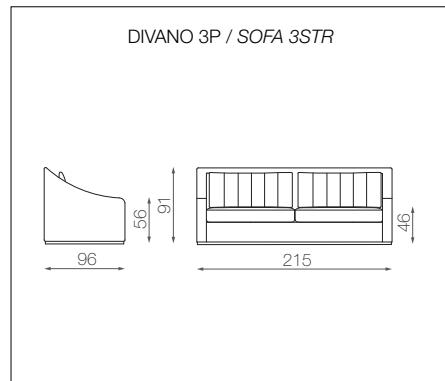

DIVANO BYRON / BYRON SOFA

scheda tecnica / *datasheet*

TOSCONOVA

TAILOR MADE IN ITALY SINCE 1963