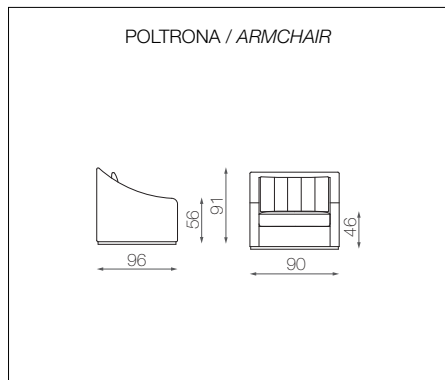

DIVANO BYRON / BYRON SOFA

scheda tecnica / *datasheet*

TOSCONOVA

TAILOR MADE IN ITALY SINCE 1963