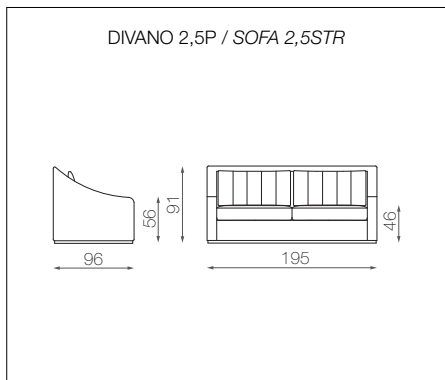

DIVANO BYRON / BYRON SOFA

scheda tecnica / *datasheet*

TOSCONOVA

TAILOR MADE IN ITALY SINCE 1963