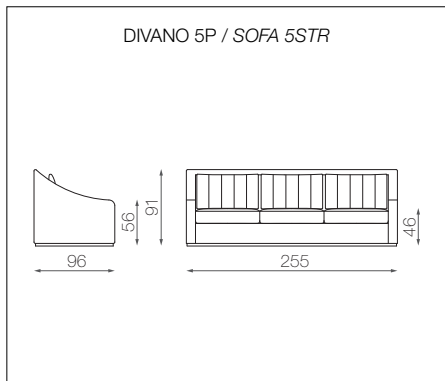

DIVANO BYRON / *BYRON SOFA*

scheda tecnica / *datasheet*

INFORMAZIONI TECNICHE

STRUTTURA
Multistrato di pioppo

IMBOTTITURA
Espanso indeformabile a densità differenziate

SEDUTA
Molle elicoidali

BASAMENTO
Legno massello

FINISHES
Wood, Materic, Silk, Glossy, Lacquered

COVER
Fabric or leather

TOSCONOVA

TAILOR MADE IN ITALY SINCE 1963

DIVANO BYRON / BYRON SOFA

scheda tecnica / *datasheet*

TOSCONOVA

TAILOR MADE IN ITALY SINCE 1963