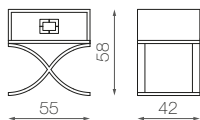

TOSCONOVA

TAILOR MADE IN ITALY SINCE 1963