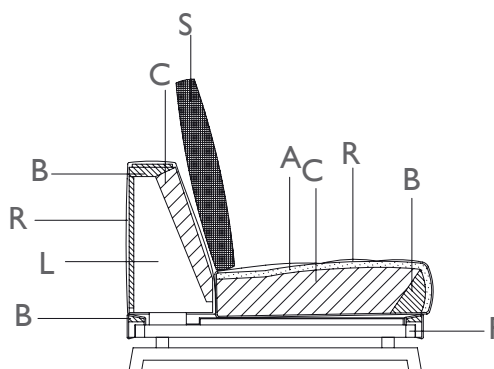

Technical features

Frame base: Baked varnished metal, multi-layer frame.
Frame backrest/arm: Solid fir-wood and composite woods
Springing: Interlaced elastic bands.
Base and backrest padding: Polyurethane foam with different densities covered with heated bonded polyester fibre.
Seat cushion: Polyurethane foam with different densities covered with heated bonded polyester fibre.
Back cushions: Silicone polyester fibre covered with 100% cotton lining.
Feet: Varnished metal RAL 7021 colour
Cover: Fabric or leather cover. Fabric cover completely removable

- A - Memory foam / Memory foam
- B - Espanso densità portante / Foam supporting density
- C - Espanso densità soft / Foam soft density
- F - Telaio in ferro / Iron frame
- L - Fusto in legno / Wooden frame
- R - Resinato / Heated bonded polyester fibre
- S - Fibra poliestere siliconata / Silicon polyester fibre