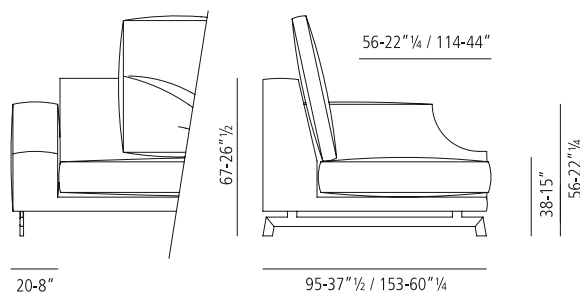

Technical features

Frame base: Baked varnished metal, multi-layer frame.
Frame backrest/arm: Solid fir-wood and composite woods
Springing: Interlaced elastic bands.
Base and backrest padding: Polyurethane foam with different densities covered with heated bonded polyester fibre.
Seat cushion: Polyurethane foam with different densities covered with heated bonded polyester fibre.
Back cushions: Silicone polyester fibre covered with 100% cotton lining.
Feet: Varnished metal RAL 7021 colour
Cover: Fabric or leather cover. Fabric cover completely removable

- A - Memory foam / Memory foam
- B - Espanso densità portante / Foam supporting density
- C - Espanso densità soft / Foam soft density
- F - Telaio in ferro / Iron frame
- L - Fusto in legno / Wooden frame
- R - Resinato / Heated bonded polyester fibre
- S - Fibra poliestere siliconata / Silicon polyester fibre