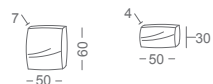

\_divano 190 sb 1 terminale dx/sx  
\_sofa 190 without arms with end element l/r

\_terminale 250 dx/sx  
\_end element 250 l/r

\_angolo 250 con terminale dx/sx  
\_corner 250 with end element l/r

\_angolo 230 dx/sx  
\_corner 230 l/r

\_angolo 190 dx/sx  
\_corner 190 l/r

\_chaise longue dx/sx  
\_chaise longue l/r

\_pouf  
\_ottoman

\_cuscini schienale  
\_back cushions

\_tasca portariviste  
\_arm magazine holder