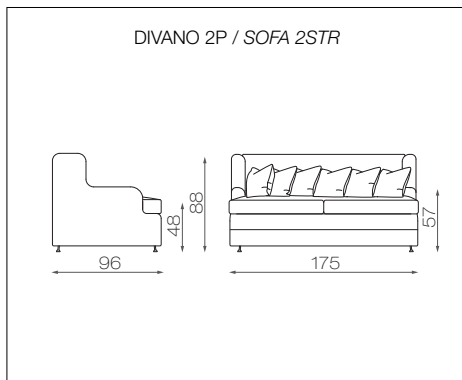

DIVANO RIVER / RIVER SOFA

scheda tecnica / *datasheet*

TOSCONOVA

TAILOR MADE IN ITALY SINCE 1963