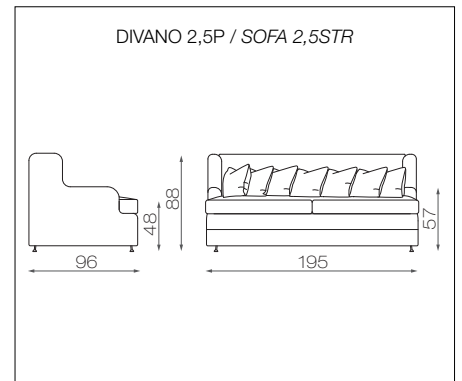

DIVANO RIVER / RIVER SOFA

scheda tecnica / *datasheet*

TOSCONOVA

TAILOR MADE IN ITALY SINCE 1963