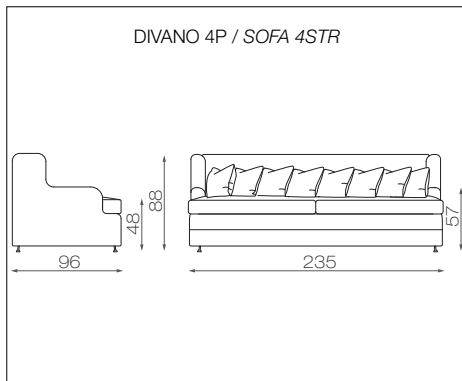

DIVANO RIVER / RIVER SOFA

scheda tecnica / *datasheet*

TOSCONOVA

TAILOR MADE IN ITALY SINCE 1963