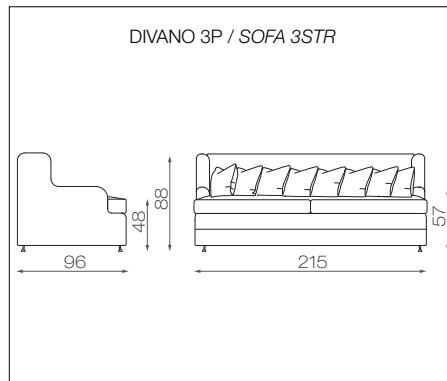

DIVANO RIVER / RIVER SOFA

scheda tecnica / *datasheet*

TOSCONOVA

TAILOR MADE IN ITALY SINCE 1963