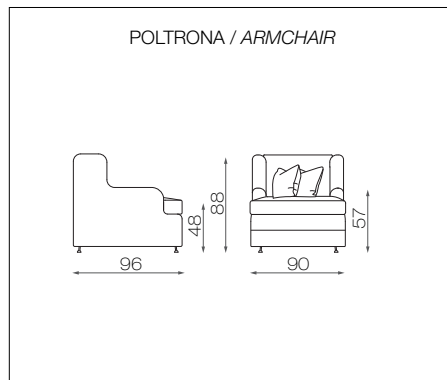

DIVANO RIVER / RIVER SOFA

scheda tecnica / *datasheet*

TOSCONOVA

TAILOR MADE IN ITALY SINCE 1963