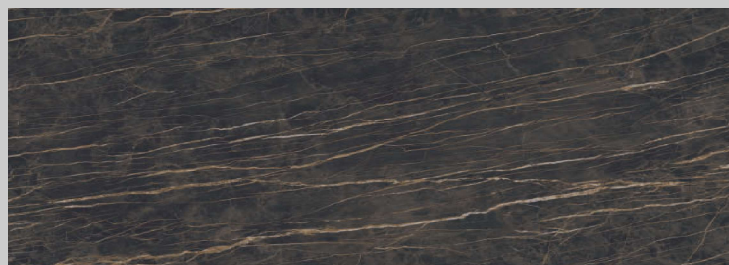

Noir Desirè

AntonelloItalia

Via Fossa Bassa , 34
37047 San Bonifacio Verona - Italy
Tel. +39 045 7611400 r.a.
Site www.antonelloitalia.it
Mail info@antonelloitalia.it

I prodotti
AntonelloItalia
sono garantiti
100% Made in Italy

AntonelloItalia
products are
100% Made in Italy
guaranteed