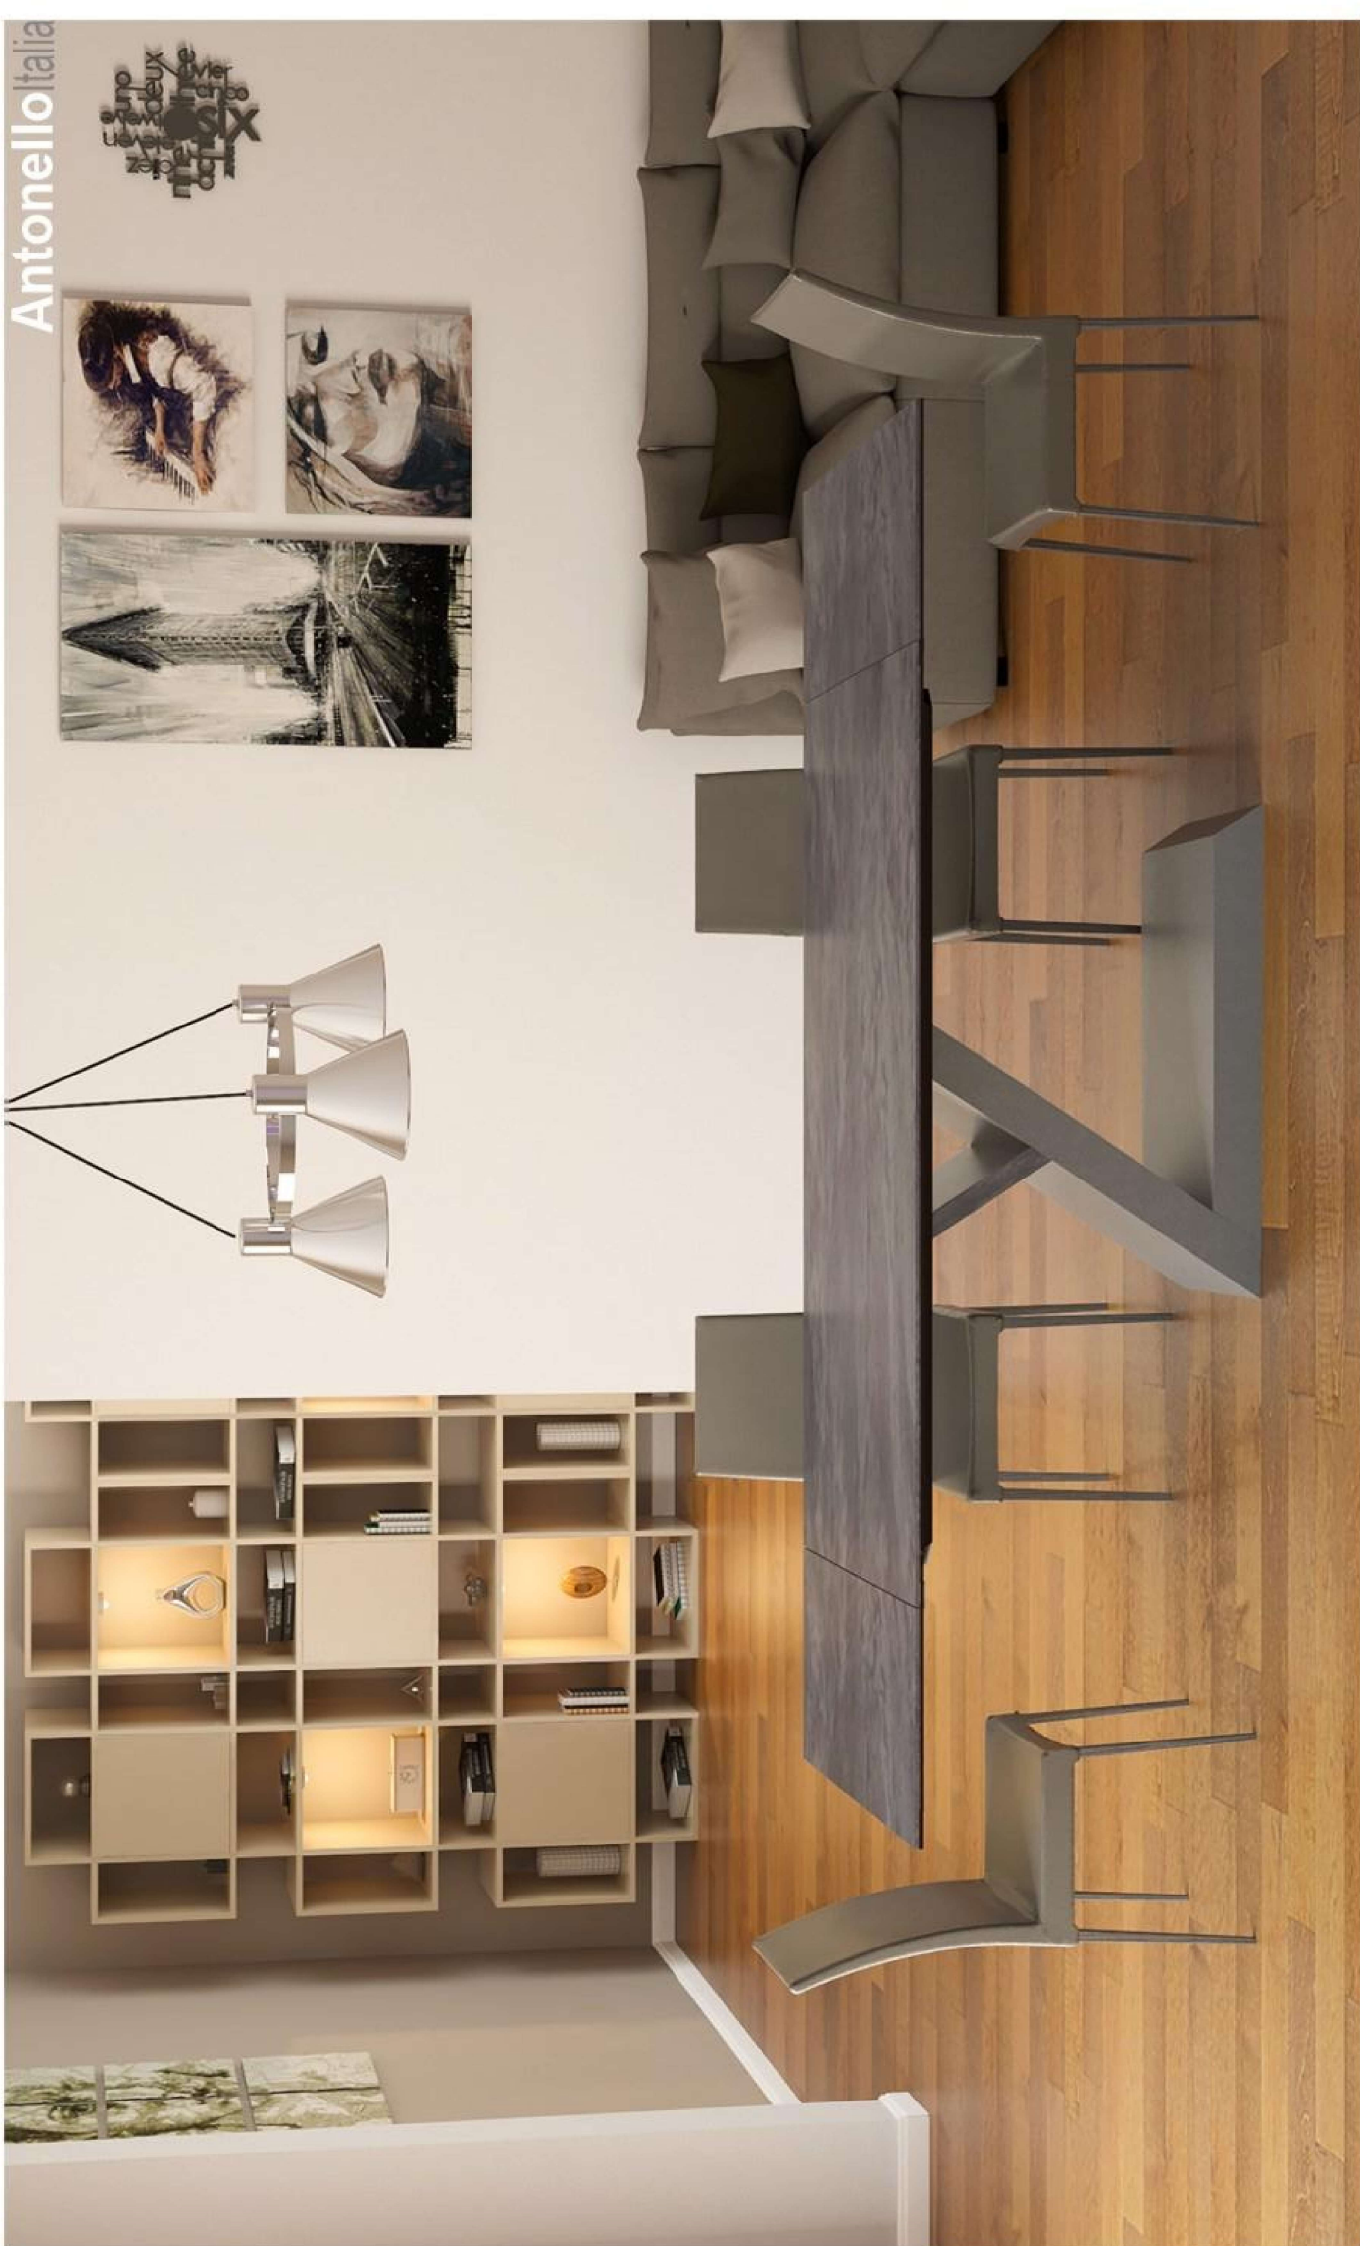

## NEWS

Ceramica-Ceramic-Ceramique- Керамика

**ZAGOR**

Tavolo allungabile - Extendible table  
cm.160/260x100x76h.  
cm.200/300x100x76h.

**PLAZA**

Libreria - Bookcase cm. 135x30x192h.

**DONNA** sedia - chair

**ZAGOR**

Tavolo fisso - Fixed Table TOP noce canaletto  
cm.200x100x76h.  
cm.220x120x76h.  
cm.270x120x76h.

ATENA madia - sideboard ante / doors ceramica KRATER  
DONNA sedia - chair  
DELO specchio - mirror

**DONNA** sedia - chair

**DELO** specchio - mirror

**ATENA**

Madia - Sideboard ante / doors ceramica noir desirè  
cm.120x50x80h.  
cm.150x50x80h.  
cm.180x50x80h.

**DELO**

Specchio a parete - Wall mirror  
cm.140x70