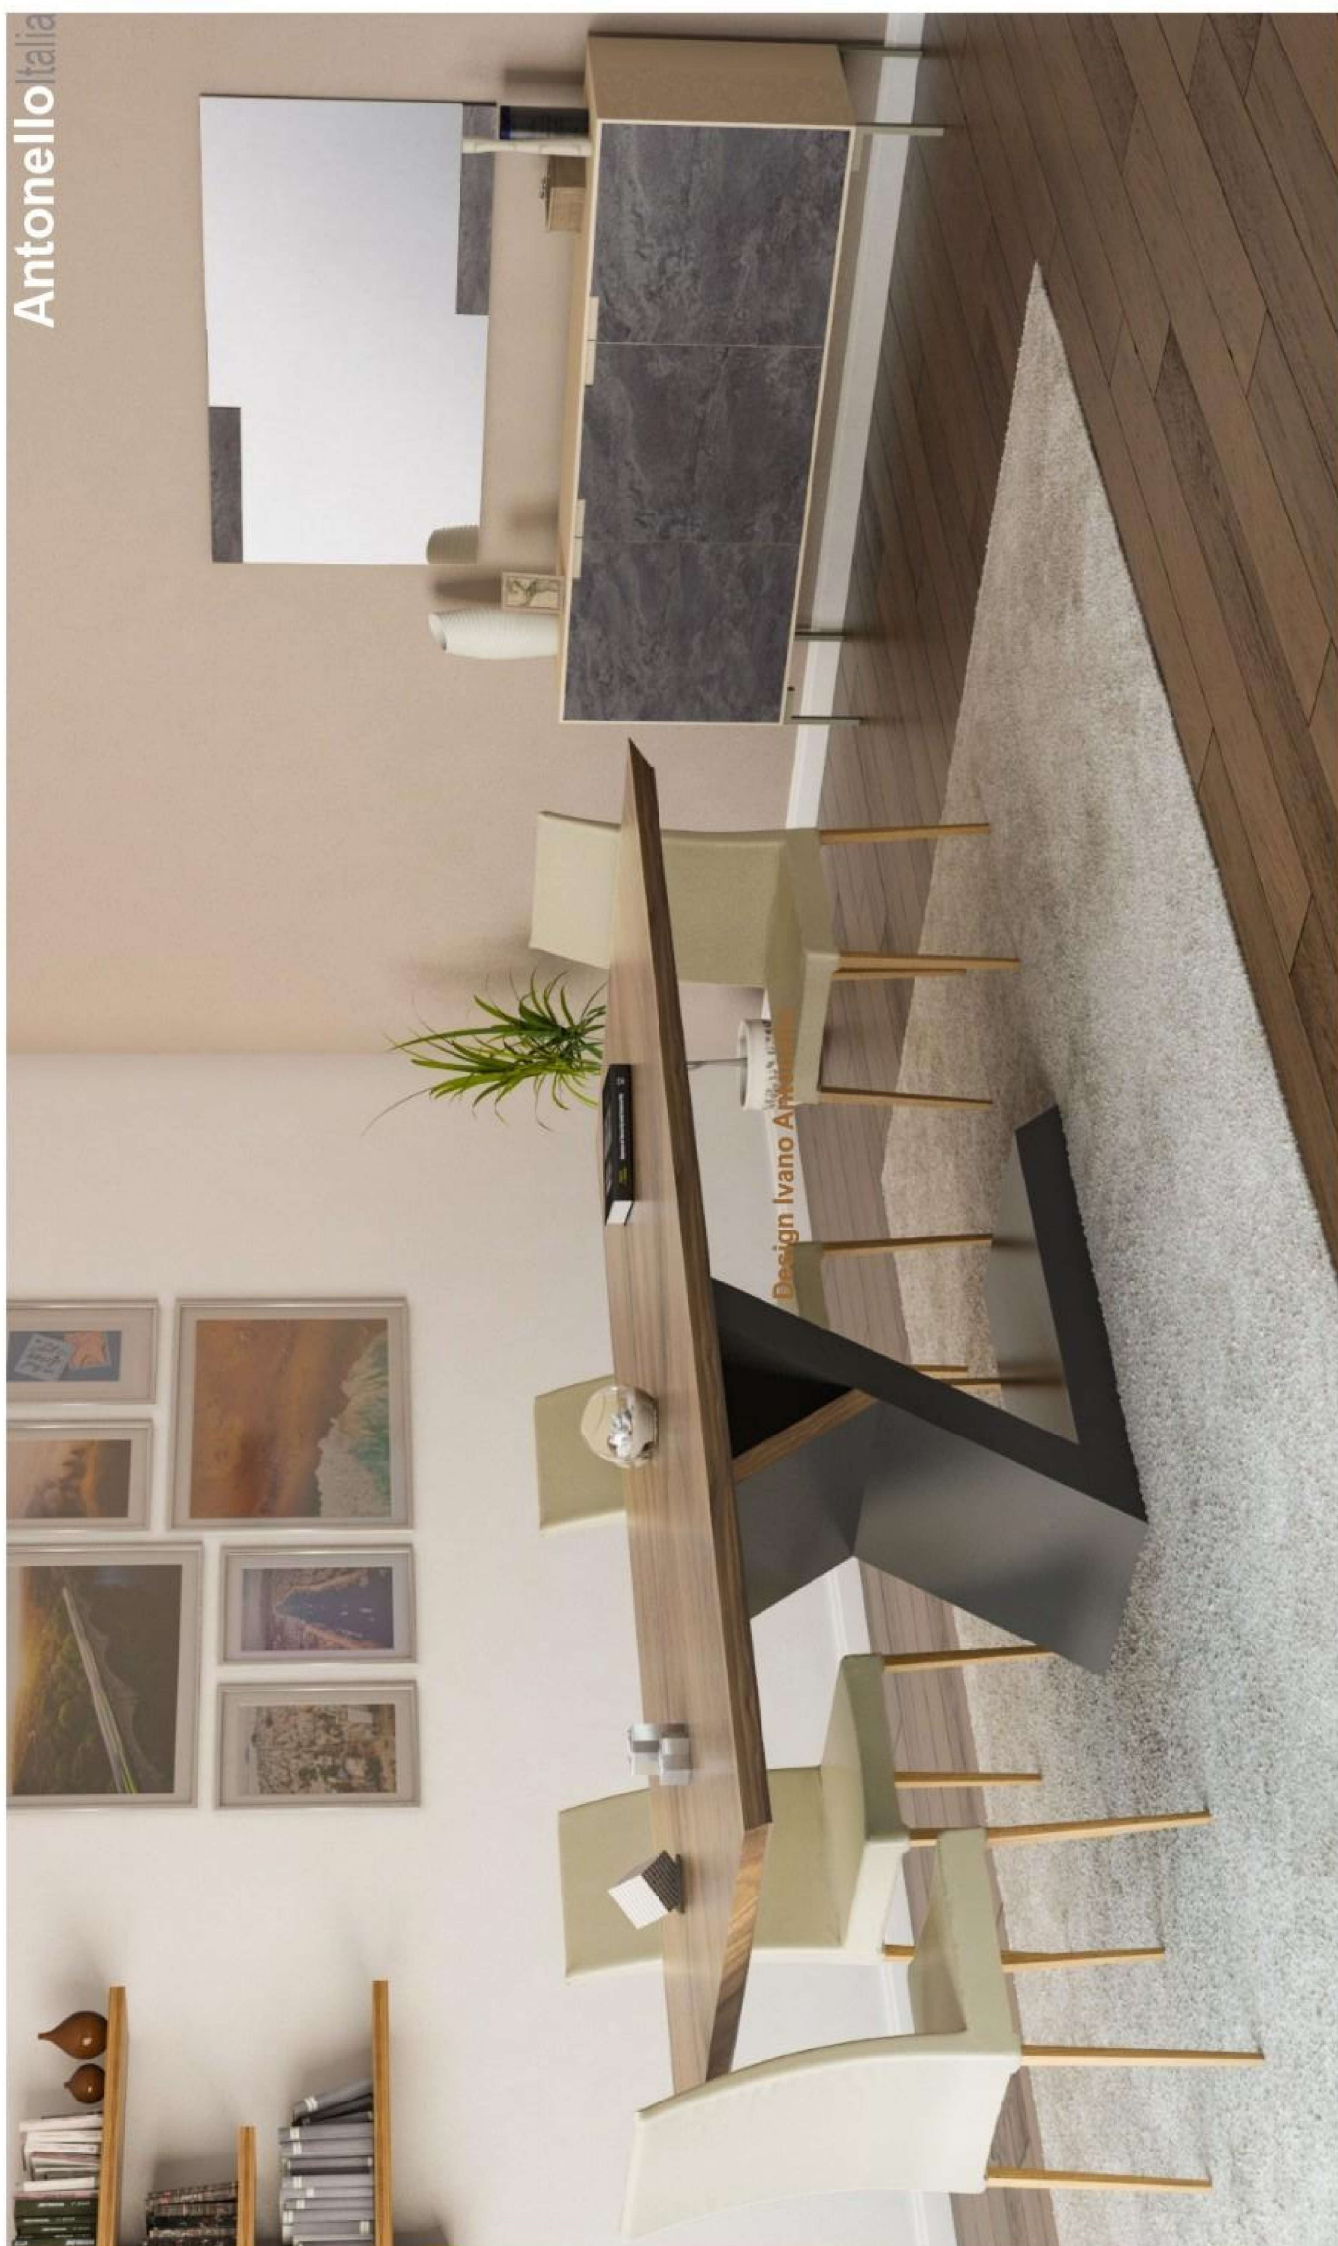

## NEWS

Ceramica-Ceramic-Ceramique- Керамика

**ZAGOR**

Tavolo allungabile - Extendible table  
cm.160/260x100x76h.  
cm.200/300x100x76h.

**PLAZA**

Libreria - Bookcase cm. 135x30x192h.

**DONNA** sedia - chair

**ZAGOR**

Tavolo fisso - Fixed Table TOP noce canaletto  
cm.200x100x76h.  
cm.220x120x76h.  
cm.270x120x76h.

ATENA madia - sideboard ante / doors ceramica KRATER  
DONNA sedia - chair  
DELO specchio - mirror

Design Ivano Antonello

**ZAGOR**

Tavolo fisso - Fixed table

Top ceramica bianco statuario - ceramic white statuario top

cm.200x100x76h.

cm.220x120x76h.

cm.270x120x76h.

**ATENA** madia - sideboard

**DONNA** sedia - chair

**DELO** specchio - mirror

**ATENA**

Madia - Sideboard ante / doors ceramica noir desirè  
cm.120x50x80h.  
cm.150x50x80h.  
cm.180x50x80h.

**DELO**

Specchio a parete - Wall mirror  
cm.140x70