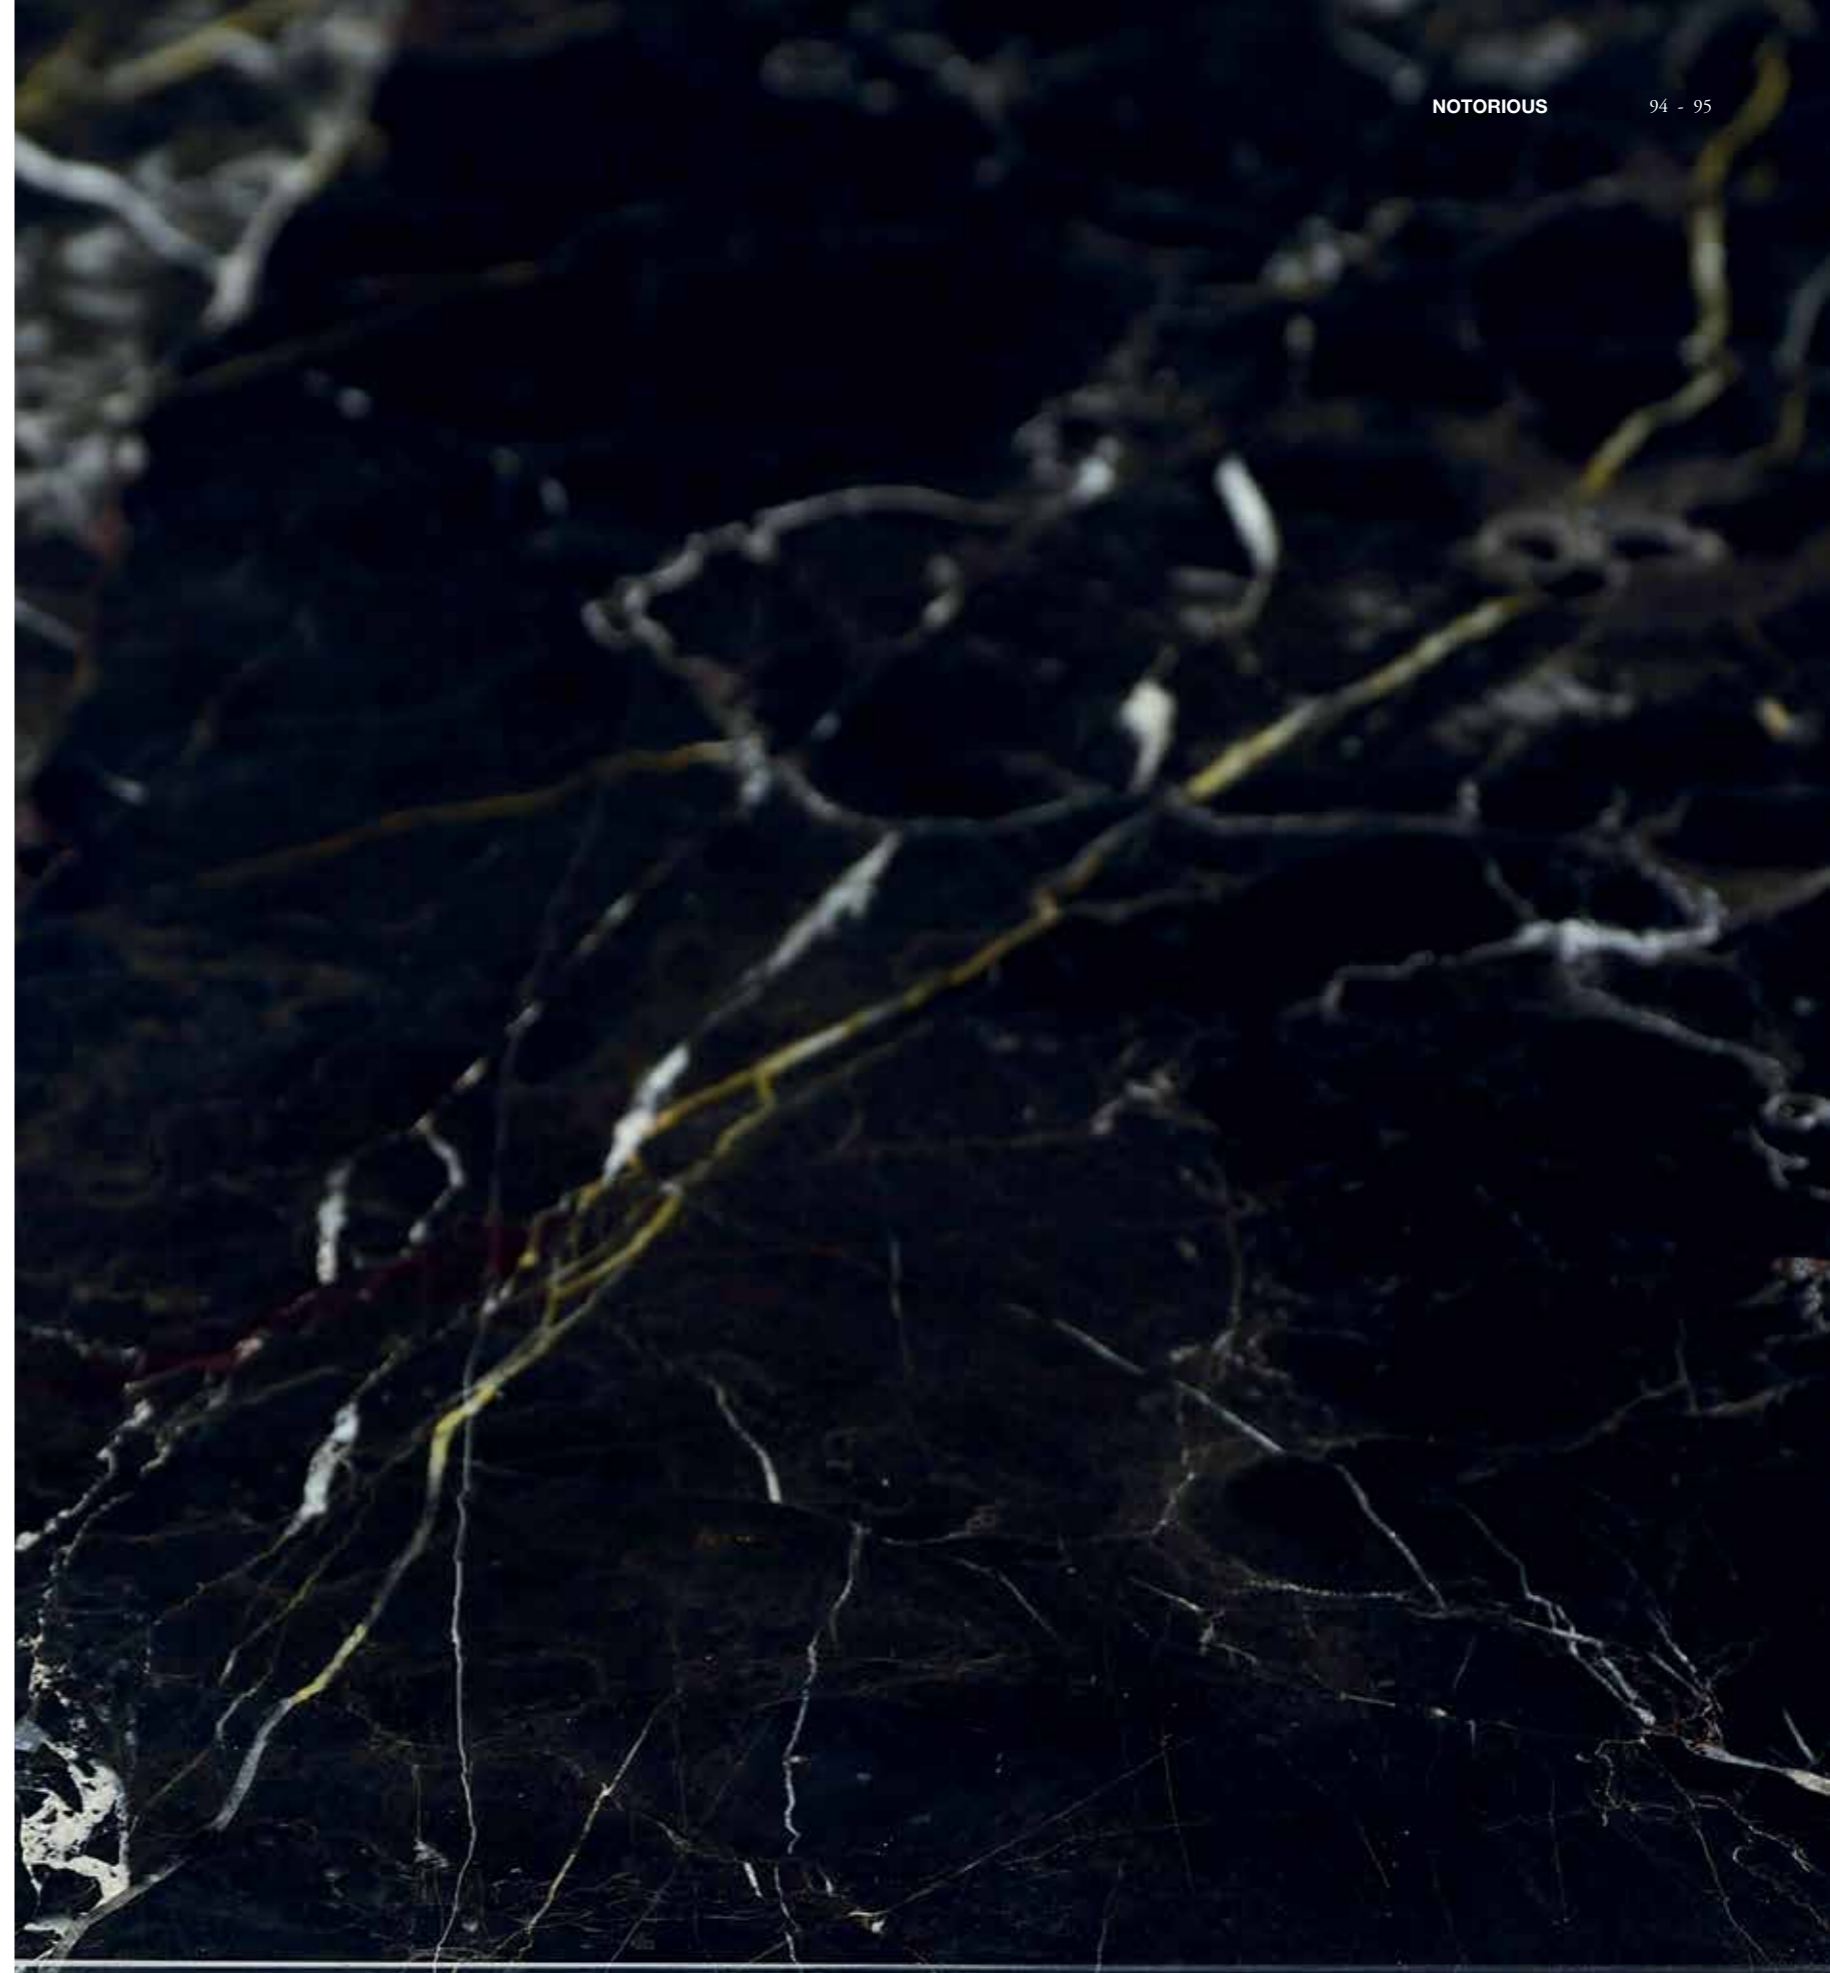

Dim:

H. 40 x 52 x 52 cm