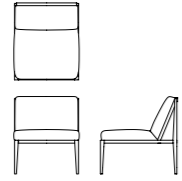

Gilda

Cod:
02702
Dim:
H. 82 x 66 x 80 cm