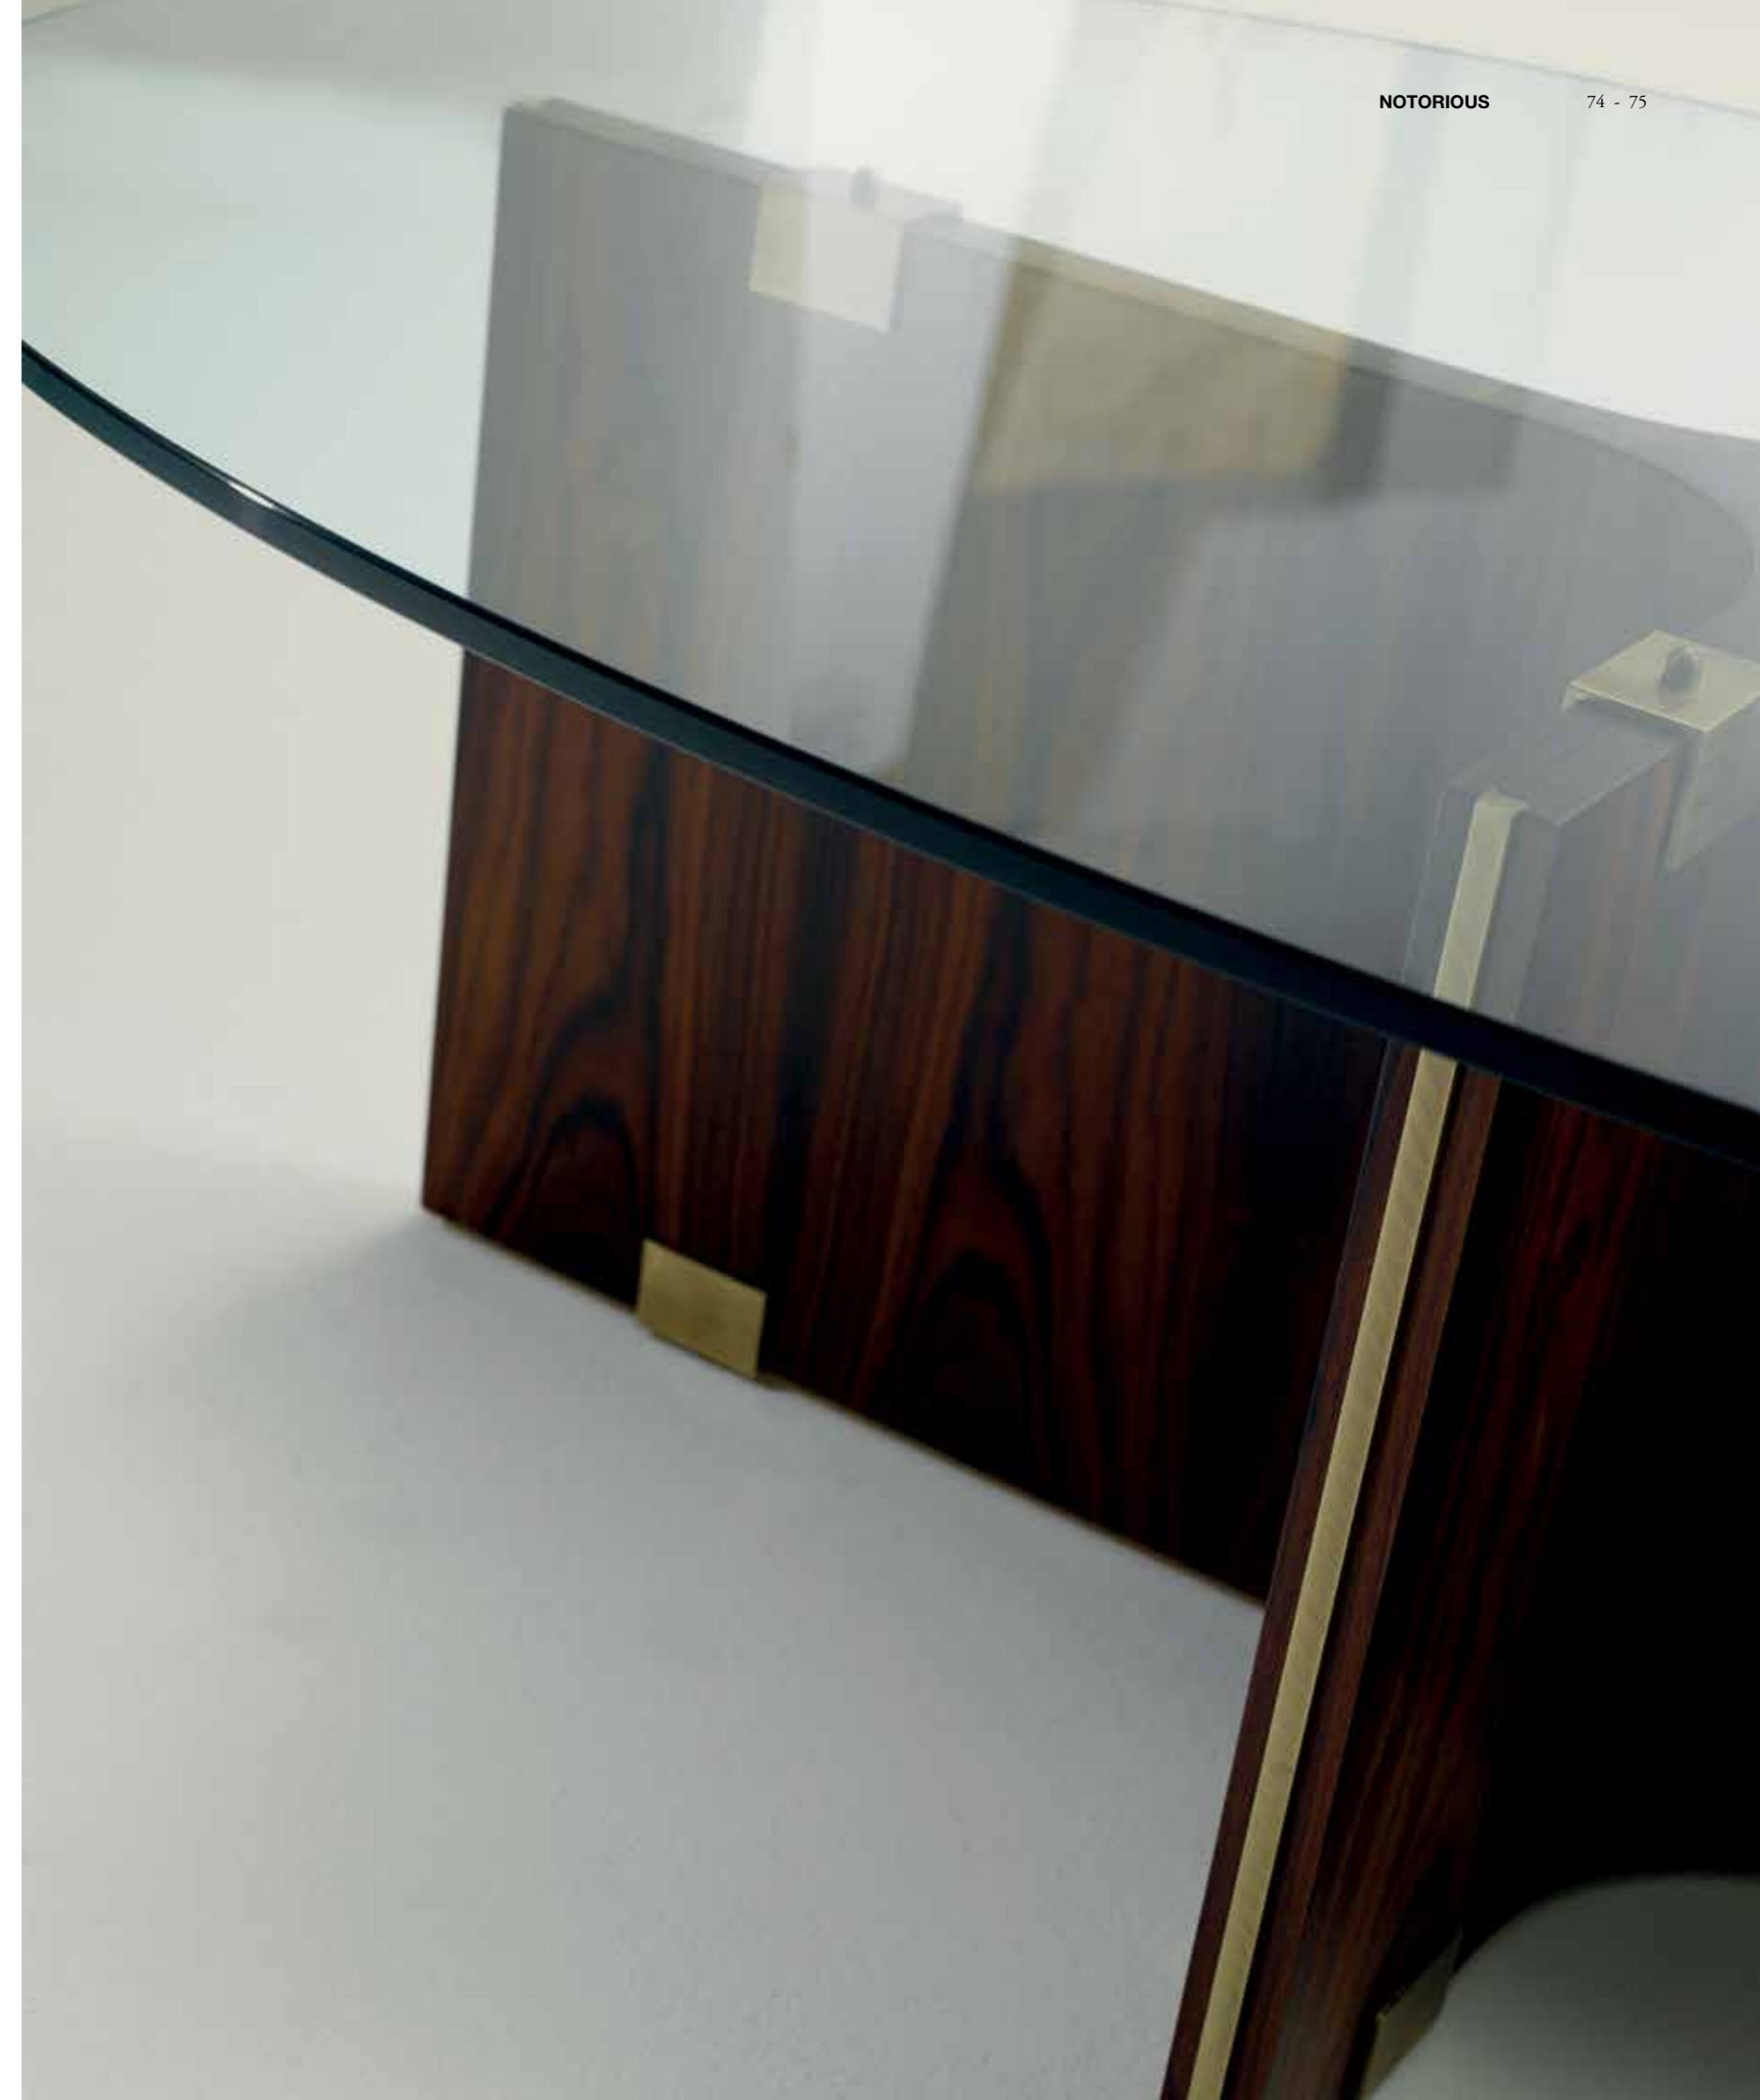

Dim:

H. 80 x 150 x 45 cm

Fred

Fred

Tavolo basso quadrato

Square coffee table

Cod:

02729