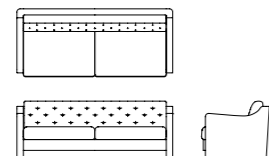

Cod:
I0211
Dim:
H. 90 x 220 x 96 cm