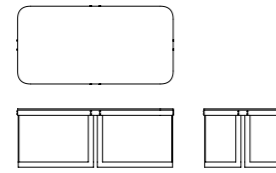

Cod:
02731D/M
Dim:
H. 45 x 120 x 60 cm