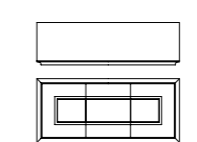

Cod:
02723M
Dim:
H. 80 x 168 x 50 cm