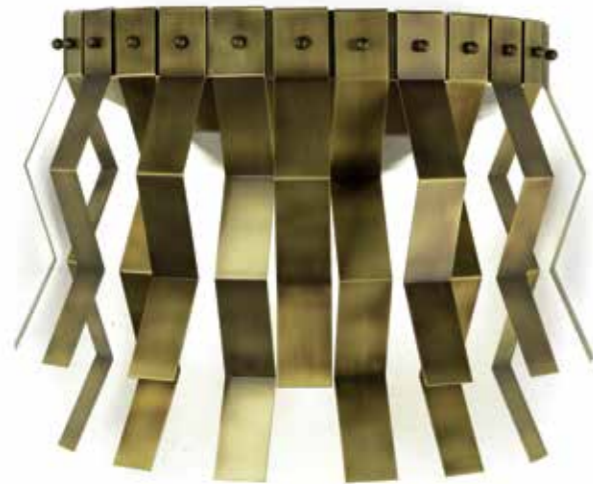

H. 78+110 x Ø68 cm

Elett:

Strip Led 60w

In foto / As shown: 02816 TS - 00 Ott. Spazzolato

Veronica

Applique

Wall lamp

Cod:
02817

Applique composta da elementi
metallici decorativi.
*Wall lamp with decorative metal-
lic elements.*

Dim:
H. 35 x 50 x 25 cm

Elett:
Strip Led 25w

Applique

Wall lamp

Cod:
02818

Applique grande composta da
elementi metallici decorativi.
*Large wall lamp with decorative
metallic elements.*