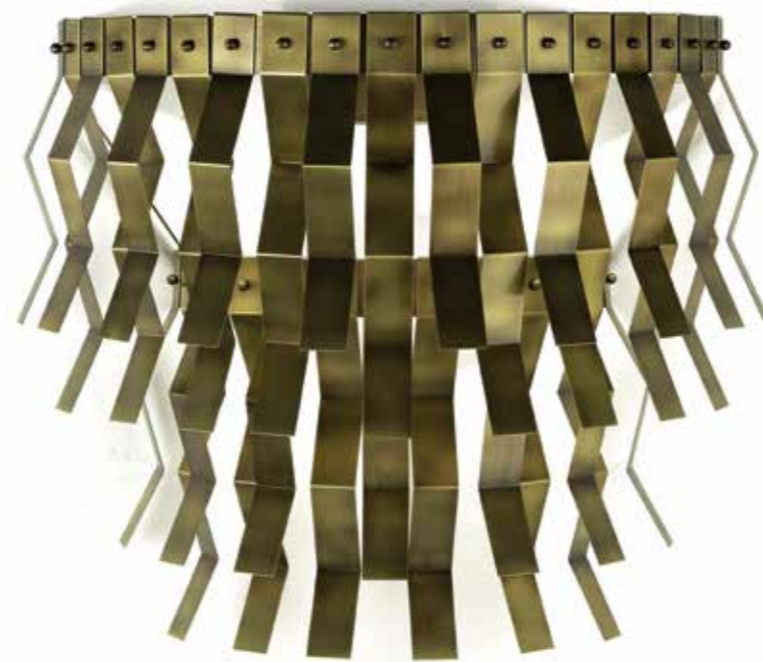

Applique

Wall lamp

Cod:
02818

Applique grande composta da
elementi metallici decorativi.
*Large wall lamp with decorative
metallic elements.*

Dim:
H. 60 x 70 x 35 cm

Elett:
Strip Led 60w