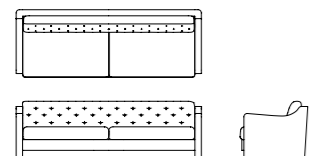

Imbottiti / Upholstery

Grace

Cod:
I0200
Dim:
H. 78 x 290 x 102 cm

Cod:
I0201
Dim:
H. 78 x 245 x 102 cm

Cod:
I0202
Dim:
H. 78 x 200 x 102 cm

Cod:
I0203
Dim:
H. 78 x 100 x 90 cm

Victor

Cod:
I0210
Dim:
H. 90 x 260 x 96 cm