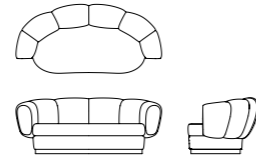

Imbottiti / Upholstery

Grace

Cod:
I0200
Dim:
H. 78 x 290 x 102 cm

Cod:
I0201
Dim:
H. 78 x 245 x 102 cm

Cod:
I0202
Dim:
H. 78 x 200 x 102 cm

Cod:
I0203
Dim:
H. 78 x 100 x 90 cm

Victor

Cod:
I0210
Dim:
H. 90 x 260 x 96 cm